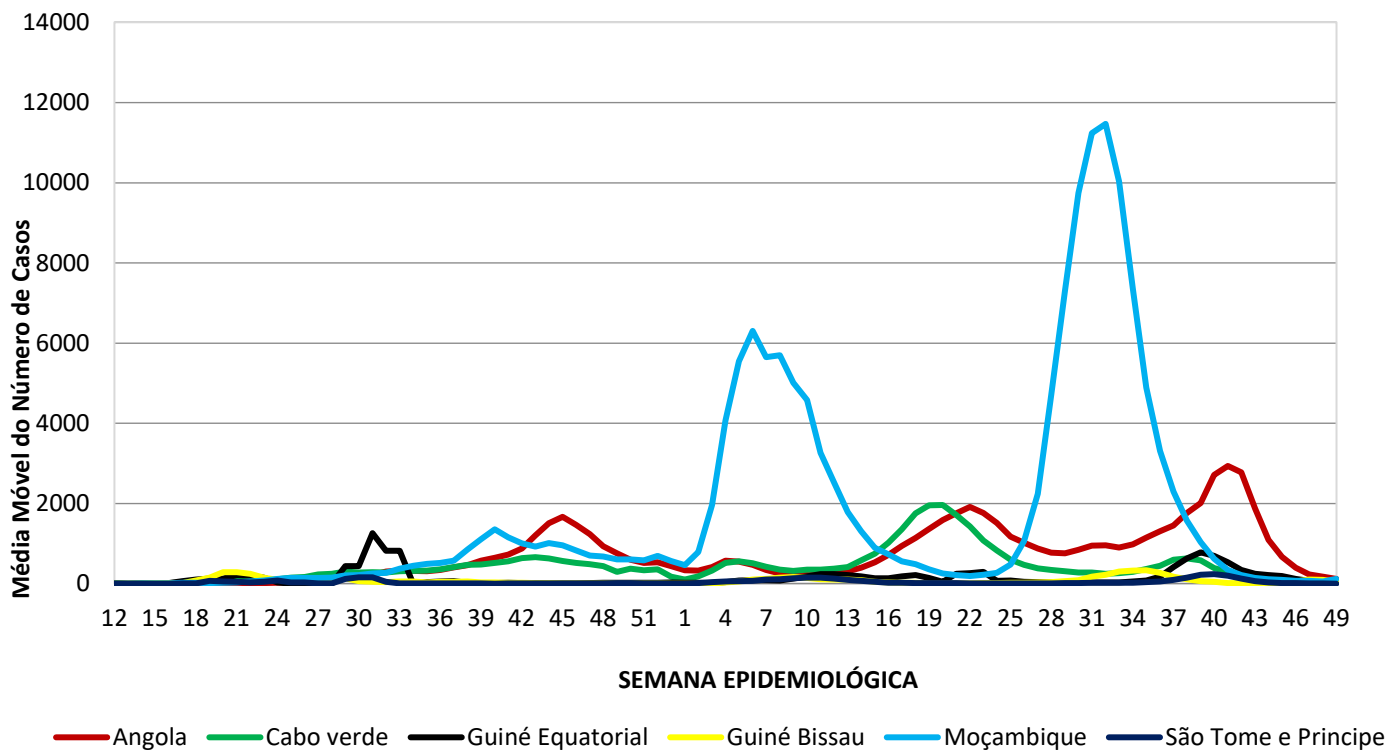

Média Móvel de Casos por semana epidemiológica nos países da África de língua portuguesa (PALOP)