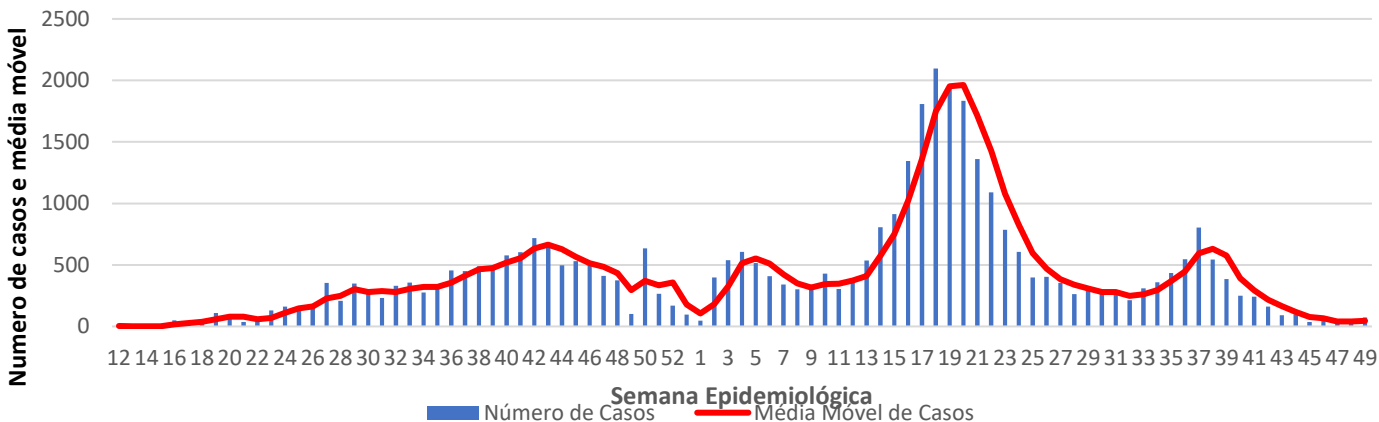

Óbitos
Acumulados

125

Casos nos
últimos 7 Dias

2

Óbitos nos
últimos 7 dias

Média Móvel de Óbitos por Semana Epidemiológica na Angola entre Mar. 2020 a Dez. de 2021.

Média Móvel de Casos por Semana Epidemiológica na Angola entre Mar. de 2020 a Dez. de 2021.

Óbitos
Acumulados

86

Casos nos
últimos 7 Dias

2

Óbitos nos
últimos 7 dias

Média Móvel de Óbitos por Semana Epidemiológica em Cabo Verde entre Mar. de 2020 a Dez. de 2021.

Média Móvel de Casos por Semana Epidemiológica em Cabo Verde entre Mar. de 2020 a Dez. de 2021.

Guiné Equatorial

10.028,8

Casos por 1
Milhão de Hab.

12,91

Óbitos por 100
mil hab.

13.599

Casos
Acumulados

175

Óbitos
Acumulados

20

Casos nos
últimos 7 Dias

2

Óbitos nos
últimos 7 dias

Média Móvel de Óbitos por Semana Epidemiológica em Guiné Equatorial entre Mar. de 2020 a Dez. de 2021.

Média Móvel de Casos por Semana Epidemiológica em Guiné Equatorial entre Mar. de 2020 a Dez. de 2021.