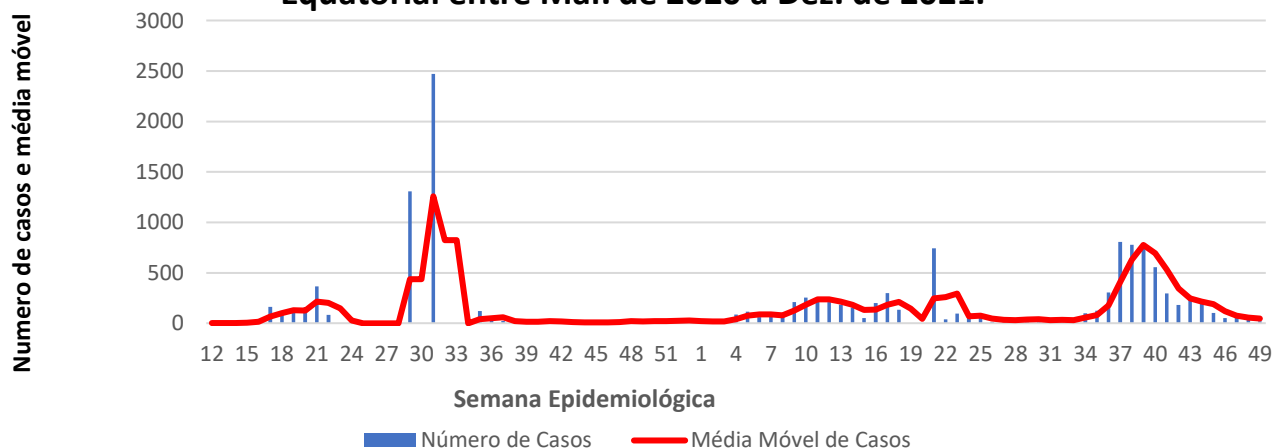

Guiné Equatorial

10.028,8

Casos por 1
Milhão de Hab.

12,91

Óbitos por 100
mil hab.

13.599

Casos
Acumulados

175

Óbitos
Acumulados

20

Casos nos
últimos 7 Dias

2

Óbitos nos
últimos 7 dias

Média Móvel de Óbitos por Semana Epidemiológica em Guiné Equatorial entre Mar. de 2020 a Dez. de 2021.

Média Móvel de Casos por Semana Epidemiológica em Guiné Equatorial entre Mar. de 2020 a Dez. de 2021.