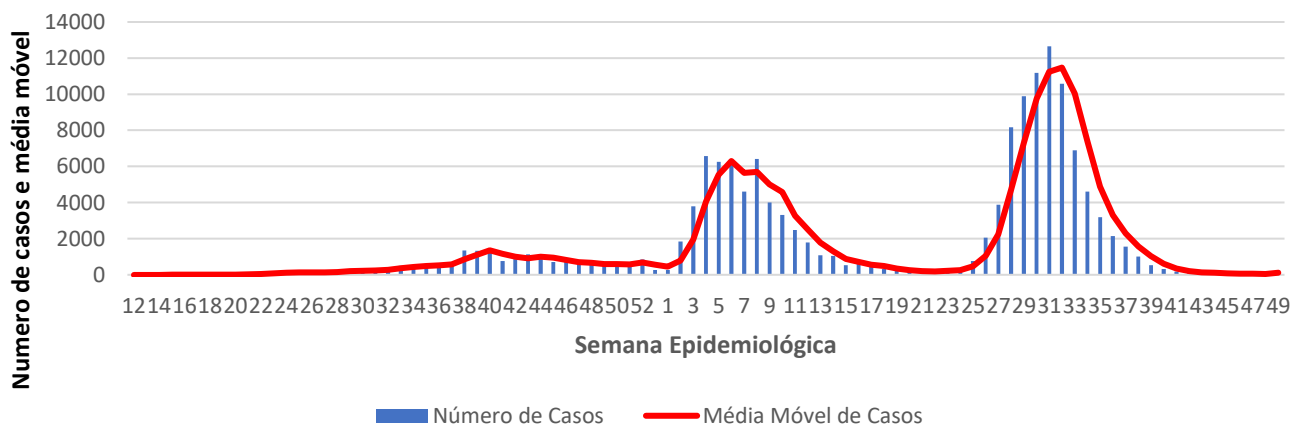

Óbitos Acumulados

472

Casos nos últimos 7 Dias

0

Óbitos nos últimos 7 dias

Média Móvel de Óbitos por Semana Epidemiológica em Moçambique entre Mar. de 2020 a Dez. de 2021.

Média Móvel de Casos por Semana Epidemiológica em Moçambique entre Mar. de 2020 a Dez. de 2021.