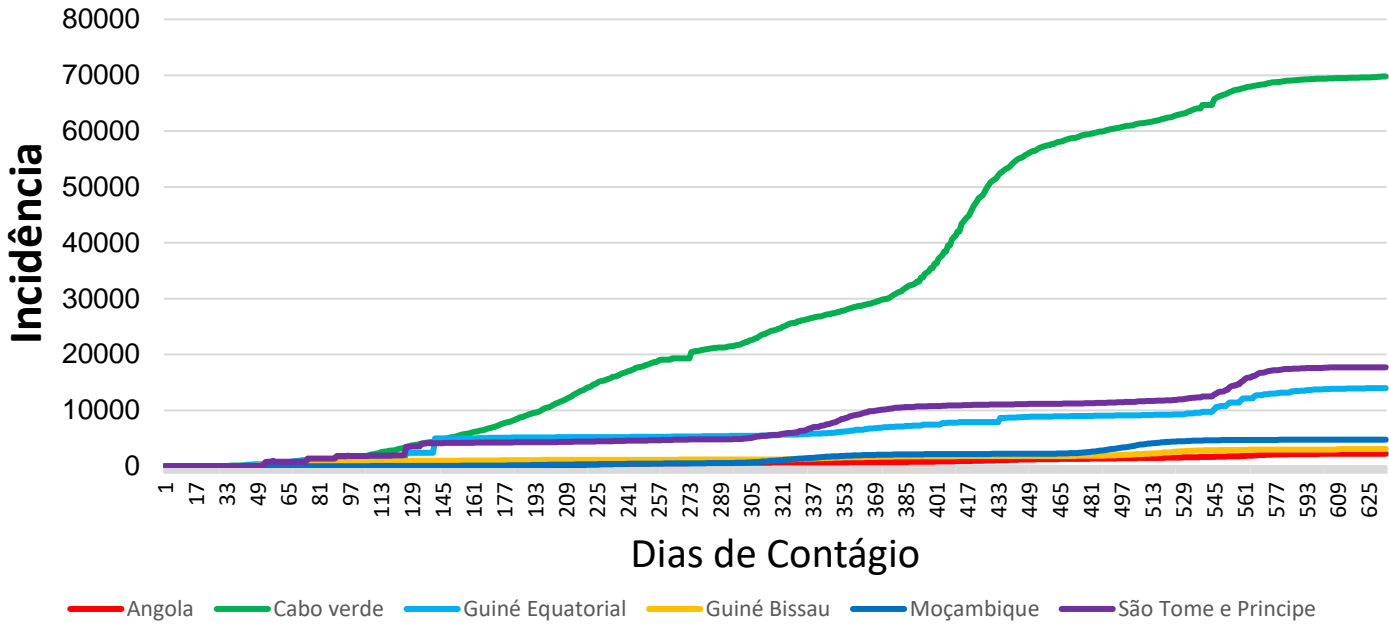

Óbitos
Acumulados

2

Casos nos
últimos 7 Dias

0

Óbitos nos
últimos 7 dias

Média Móvel de Óbitos por Semana Epidemiológica em São Tomé e Príncipe entre Nov. de 2020 a Dez. de 2021.

Média Móvel de Casos por Semana Epidemiológica em São Tomé e Príncipe entre Mar. de 2020 a Dez. de 2021.

Média Móvel de Casos por semana epidemiológica nos países da África de língua portuguesa (PALOP)

Média Móvel de Óbitos por semana epidemiológica nos países da África de língua portuguesa (PALOP)

Taxa de Incidência por Dias de contágio nos países da África de língua portuguesa (PALOP)