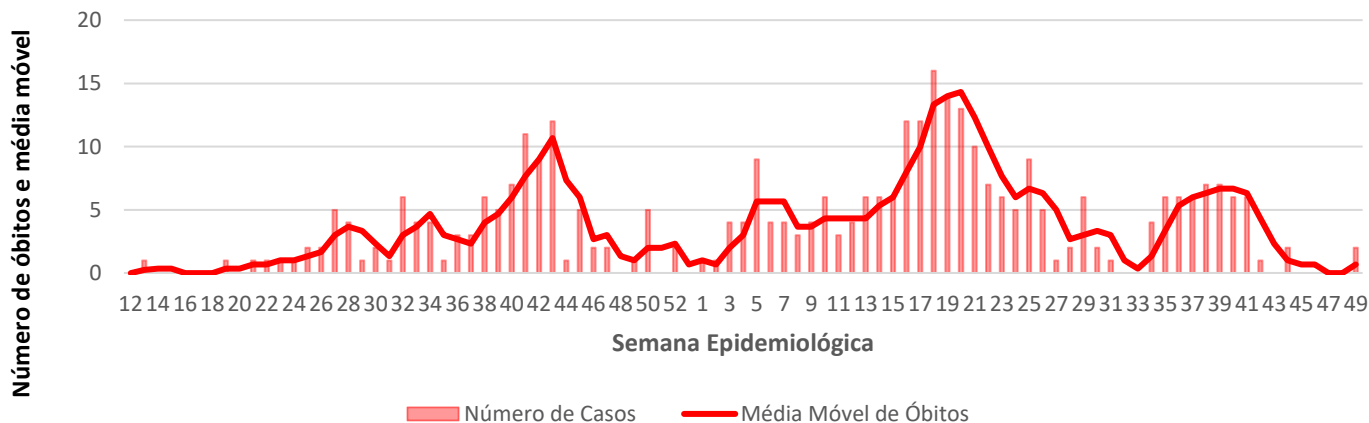

Óbitos
Acumulados

125

Casos nos
últimos 7 Dias

2

Óbitos nos
últimos 7 dias

Média Móvel de Óbitos por Semana Epidemiológica na Angola entre Mar. 2020 a Dez. de 2021.

Média Móvel de Casos por Semana Epidemiológica na Angola entre Mar. de 2020 a Dez. de 2021.

Óbitos
Acumulados

86

Casos nos
últimos 7 Dias

2

Óbitos nos
últimos 7 dias

Média Móvel de Óbitos por Semana Epidemiológica em Cabo Verde entre Mar. de 2020 a Dez. de 2021.

Média Móvel de Casos por Semana Epidemiológica em Cabo Verde entre Mar. de 2020 a Dez. de 2021.

Guiné Equatorial

10.028,8

Casos por 1
Milhão de Hab.

12,91

Óbitos por 100
mil hab.

13.599

Casos
Acumulados

175

Óbitos
Acumulados

20

Casos nos
últimos 7 Dias

2

Óbitos nos
últimos 7 dias

Média Móvel de Óbitos por Semana Epidemiológica em Guiné Equatorial entre Mar. de 2020 a Dez. de 2021.

Média Móvel de Casos por Semana Epidemiológica em Guiné Equatorial entre Mar. de 2020 a Dez. de 2021.