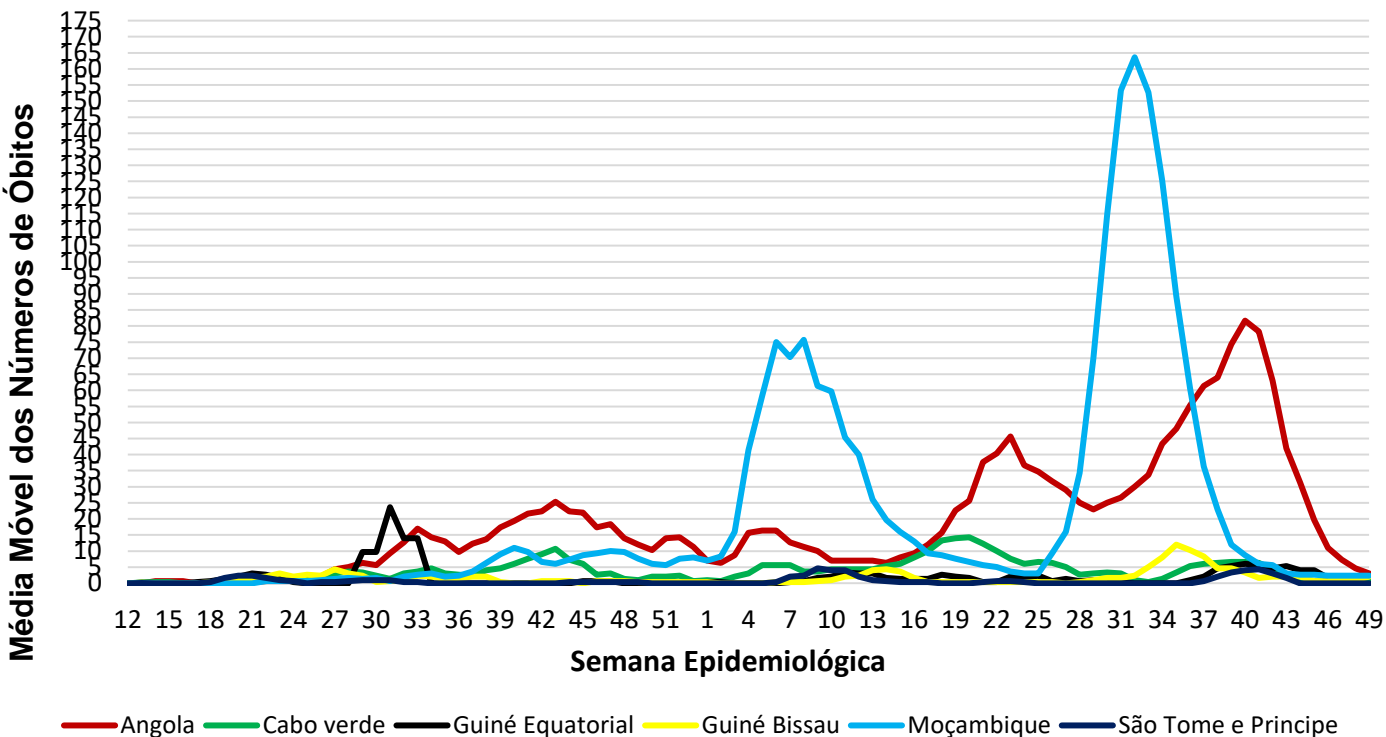

Média Móvel de Óbitos por semana epidemiológica nos países da África de língua portuguesa (PALOP)