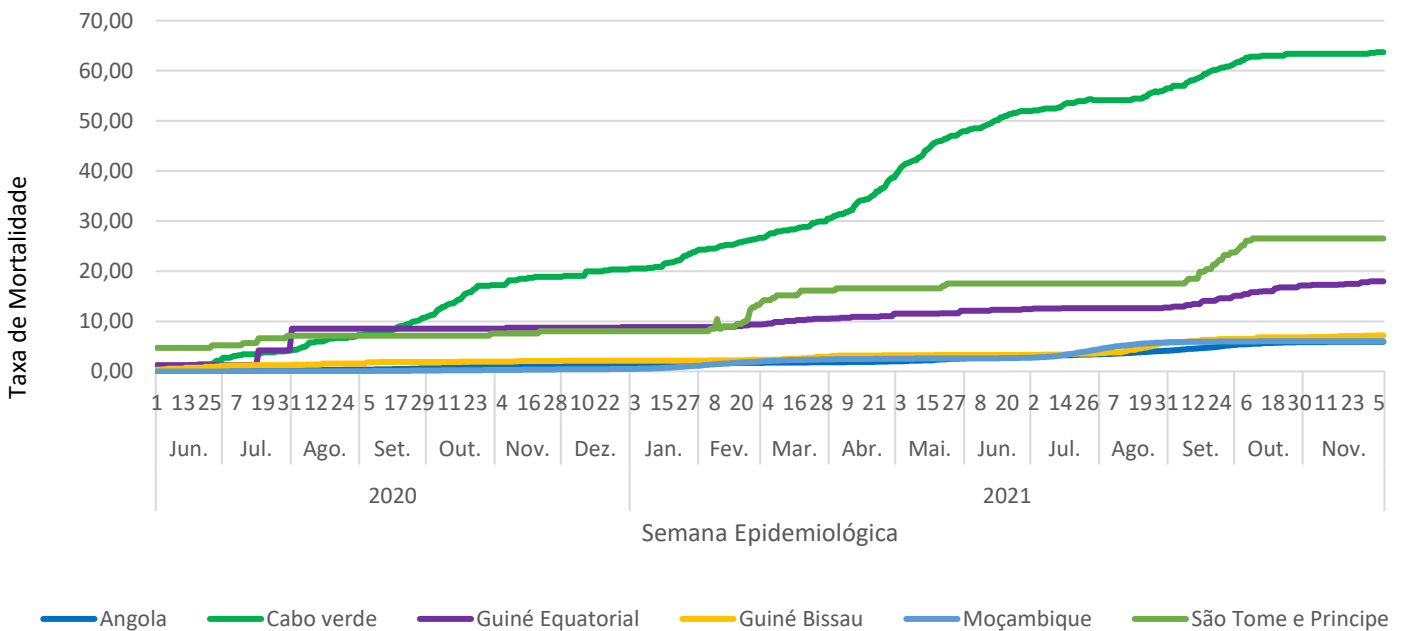

Taxa de Mortalidade por semana epidemiológica nos países da África de língua portuguesa (PALOP)