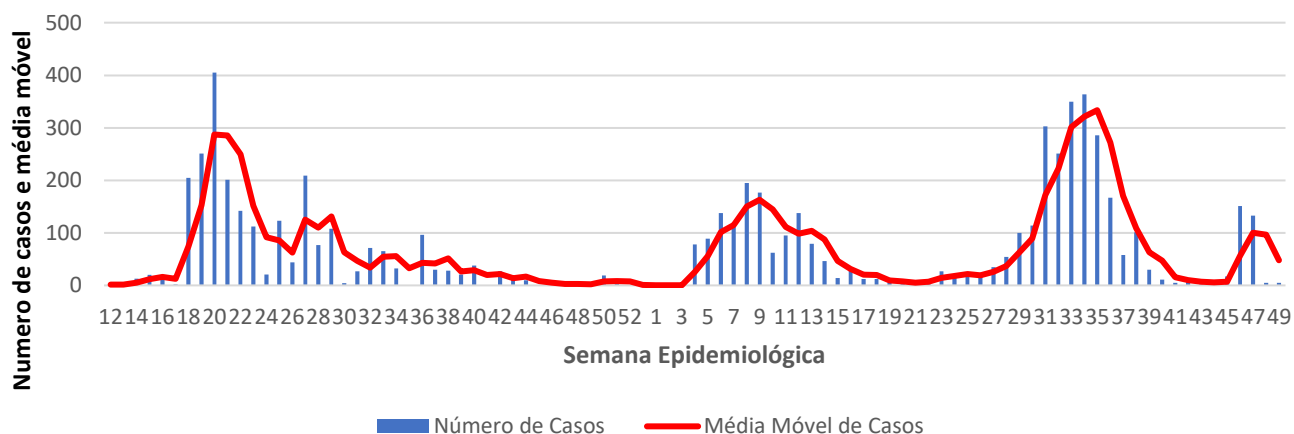

Óbitos
Acumulados

20

Casos nos
últimos 7 Dias

2

Óbitos nos
últimos 7 dias

Média Móvel de Óbitos por Semana Epidemiológica em Guiné Equatorial entre Mar. de 2020 a Dez. de 2021.

Média Móvel de Casos por Semana Epidemiológica em Guiné Equatorial entre Mar. de 2020 a Dez. de 2021.

Óbitos
Acumulados

4

Casos nos
últimos 7 Dias

1

Óbitos nos
últimos 7 dias

Média Móvel de Óbitos por Semana Epidemiológica em Guiné Bissau entre Mar. de 2020 a Dez. de 2021.

Média Móvel de Casos por Semana Epidemiológica em Guiné Bissau entre Mar. de 2020 a Dez. de 2021.

Óbitos Acumulados

472

Casos nos últimos 7 Dias

0

Óbitos nos últimos 7 dias

Média Móvel de Óbitos por Semana Epidemiológica em Moçambique entre Mar. de 2020 a Dez. de 2021.

Média Móvel de Casos por Semana Epidemiológica em Moçambique entre Mar. de 2020 a Dez. de 2021.