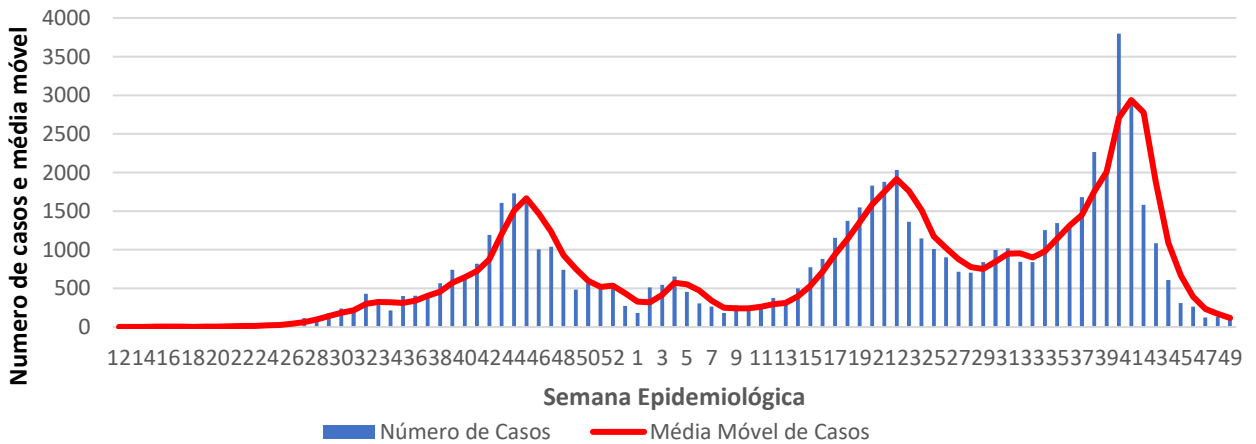

Organização Mundial da Saúde

De acordo com o painel de monitoramento da OMS, consultado na data de atualização do material, o número de casos confirmados contabilizou em **279.509** pessoas infectadas por COVID-19. O número total de óbitos chegou à **4.407**.

Angola

2.051,20

Casos por 1
Milhão de Hab.

5,45

Óbitos por 100
mil hab.

65.280

Casos
Acumulados

1.735

Óbitos
Acumulados

125

Casos nos
últimos 7 Dias

2

Óbitos nos
últimos 7 dias

Média Móvel de Óbitos por Semana Epidemiológica na Angola entre Mar. 2020 a Dez. de 2021.

Média Móvel de Casos por Semana Epidemiológica na Angola entre Mar. de 2020 a Dez. de 2021.