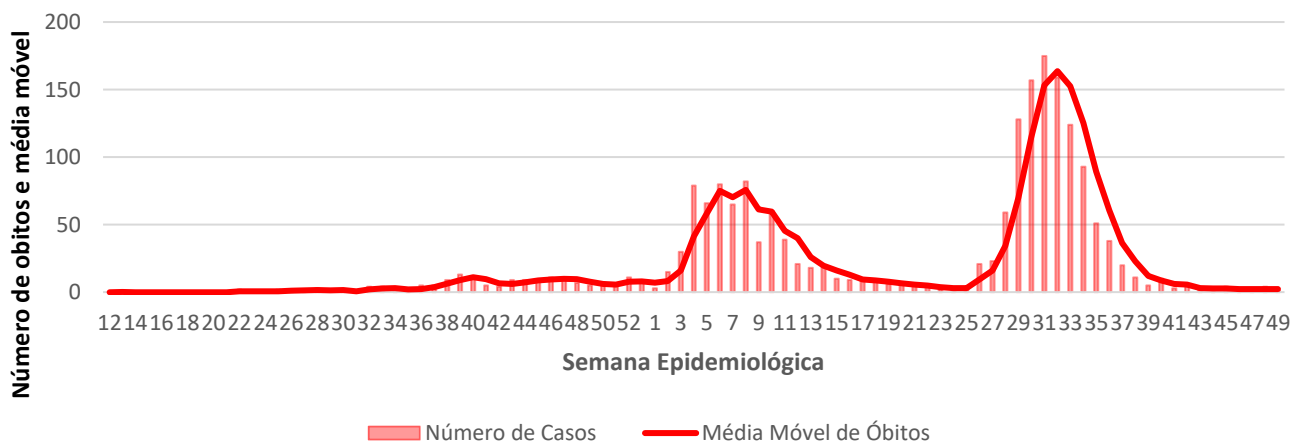

Óbitos Acumulados

472

Casos nos últimos 7 Dias

0

Óbitos nos últimos 7 dias

Média Móvel de Óbitos por Semana Epidemiológica em Moçambique entre Mar. de 2020 a Dez. de 2021.

Média Móvel de Casos por Semana Epidemiológica em Moçambique entre Mar. de 2020 a Dez. de 2021.