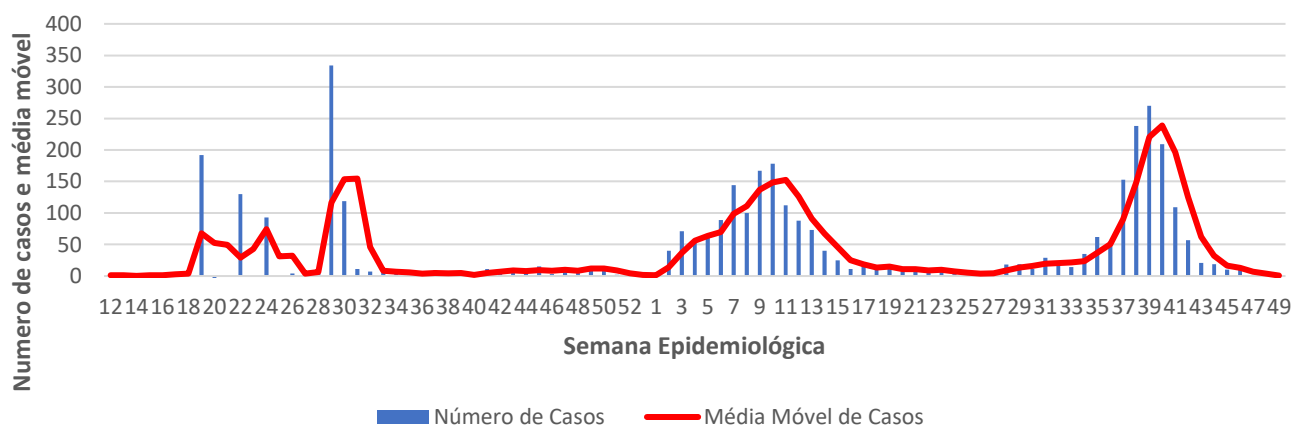

Óbitos
Acumulados

2

Casos nos
últimos 7 Dias

0

Óbitos nos
últimos 7 dias

Média Móvel de Óbitos por Semana Epidemiológica em São Tomé e Príncipe entre Nov. de 2020 a Dez. de 2021.

Média Móvel de Casos por Semana Epidemiológica em São Tomé e Príncipe entre Mar. de 2020 a Dez. de 2021.