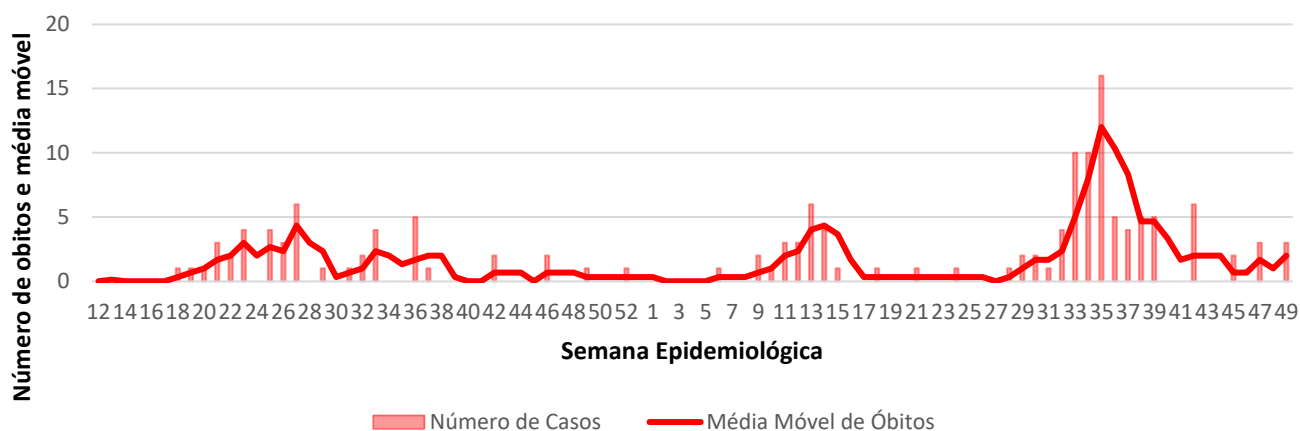

Óbitos
Acumulados

4

Casos nos
últimos 7 Dias

1

Óbitos nos
últimos 7 dias

Média Móvel de Óbitos por Semana Epidemiológica em Guiné Bissau entre Mar. de 2020 a Dez. de 2021.

Média Móvel de Casos por Semana Epidemiológica em Guiné Bissau entre Mar. de 2020 a Dez. de 2021.

Óbitos Acumulados

472

Casos nos últimos 7 Dias

0

Óbitos nos últimos 7 dias

Média Móvel de Óbitos por Semana Epidemiológica em Moçambique entre Mar. de 2020 a Dez. de 2021.

Média Móvel de Casos por Semana Epidemiológica em Moçambique entre Mar. de 2020 a Dez. de 2021.