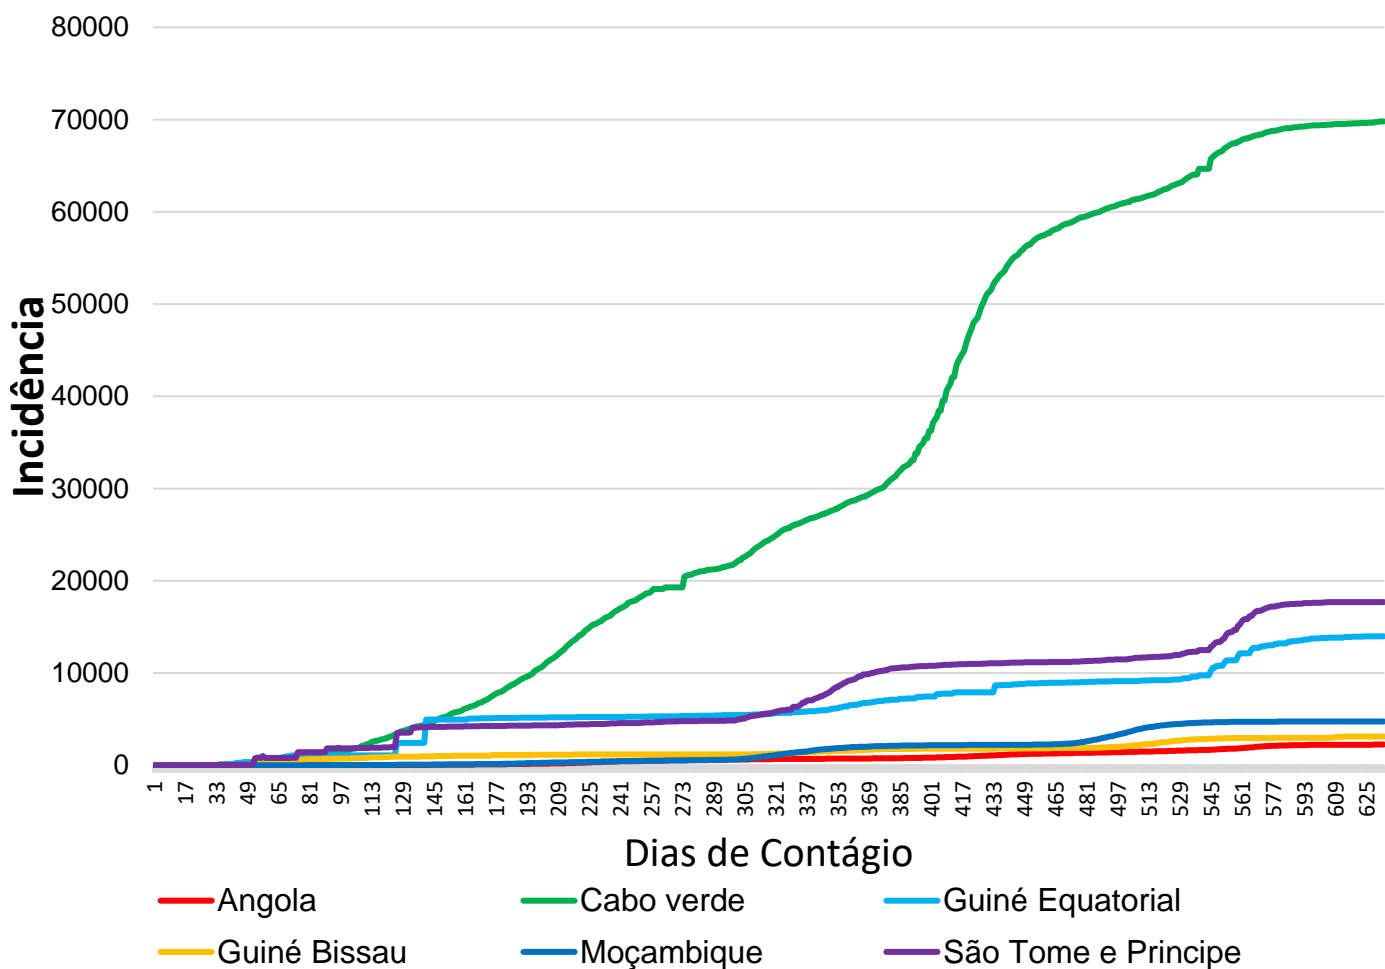

SITUATION REPORT

Covid-19

Angola

Brasil

Cabo Verde

Guiné-Bissau

Moçambique

Portugal

São Tomé e Príncipe

Timor Leste

Por: Carolina Barros e Vinicius Lacerda
Atualizado em: 07 de Dezembro de 2021

SALA DE SITUAÇÃO
FS/UNB

Tem por objetivo reportar diariamente ou semanalmente a ocorrência e a situação do cenário atual, a pandemia da COVID-19.

Banco de Dados Oficiais

O Situation Report traz as últimas informações sobre a situação da Covid em todo o Mundo no período de **01 de Dezembro de 2021 a 07 de Dezembro de 2021**. O documento tem seu foco na divulgação do cenário da pandemia

Organização Mundial da Saúde

De acordo com o painel de monitoramento da OMS, consultado na data de atualização do material, o número de casos confirmados contabilizou em **279.509** pessoas infectadas por COVID-19. O número total de óbitos chegou à **4.407**.