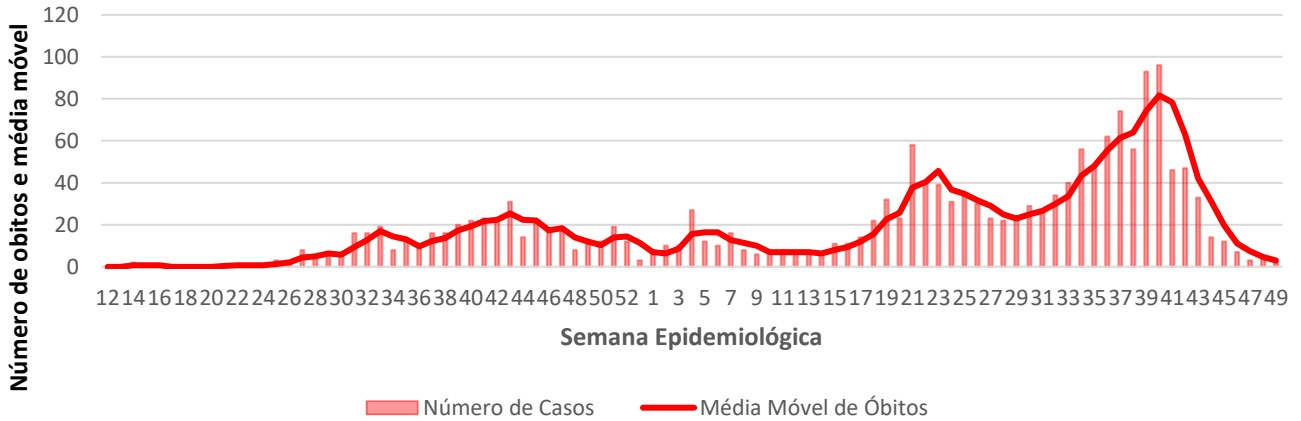

Organização Mundial da Saúde

De acordo com o painel de monitoramento da OMS, consultado na data de atualização do material, o número de casos confirmados contabilizou em **279.509** pessoas infectadas por COVID-19. O número total de óbitos chegou à **4.407**.

Angola

2.051,20

Casos por 1
Milhão de Hab.

5,45

Óbitos por 100
mil hab.

65.280

Casos
Acumulados

1.735

Óbitos
Acumulados

125

Casos nos
últimos 7 Dias

2

Óbitos nos
últimos 7 dias

Média Móvel de Óbitos por Semana Epidemiológica na Angola entre Mar. 2020 a Dez. de 2021.

Média Móvel de Casos por Semana Epidemiológica na Angola entre Mar. de 2020 a Dez. de 2021.