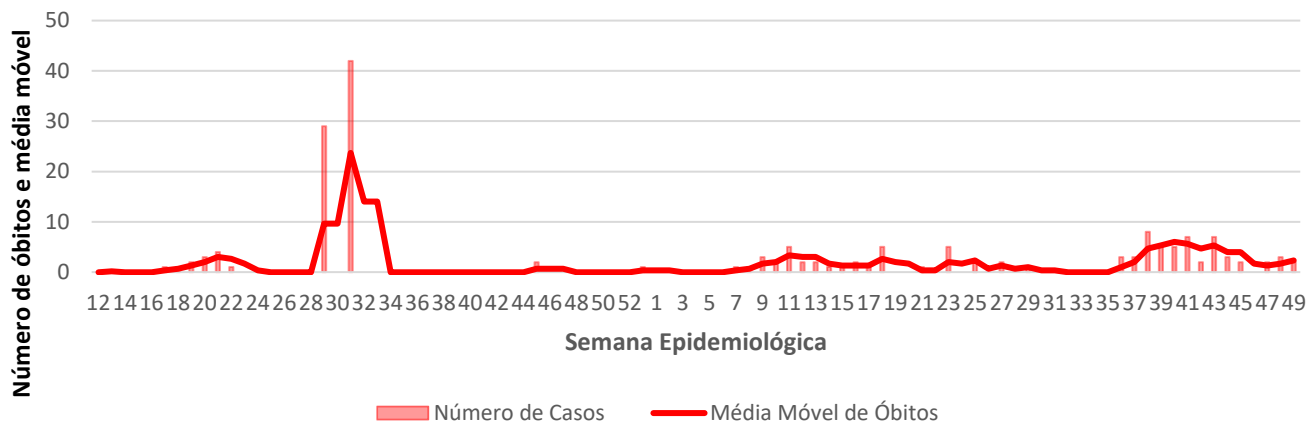

Guiné Equatorial

10.028,8

Casos por 1
Milhão de Hab.

12,91

Óbitos por 100
mil hab.

13.599

Casos
Acumulados

175

Óbitos
Acumulados

20

Casos nos
últimos 7 Dias

2

Óbitos nos
últimos 7 dias

Média Móvel de Óbitos por Semana Epidemiológica em Guiné Equatorial entre Mar. de 2020 a Dez. de 2021.

Média Móvel de Casos por Semana Epidemiológica em Guiné Equatorial entre Mar. de 2020 a Dez. de 2021.