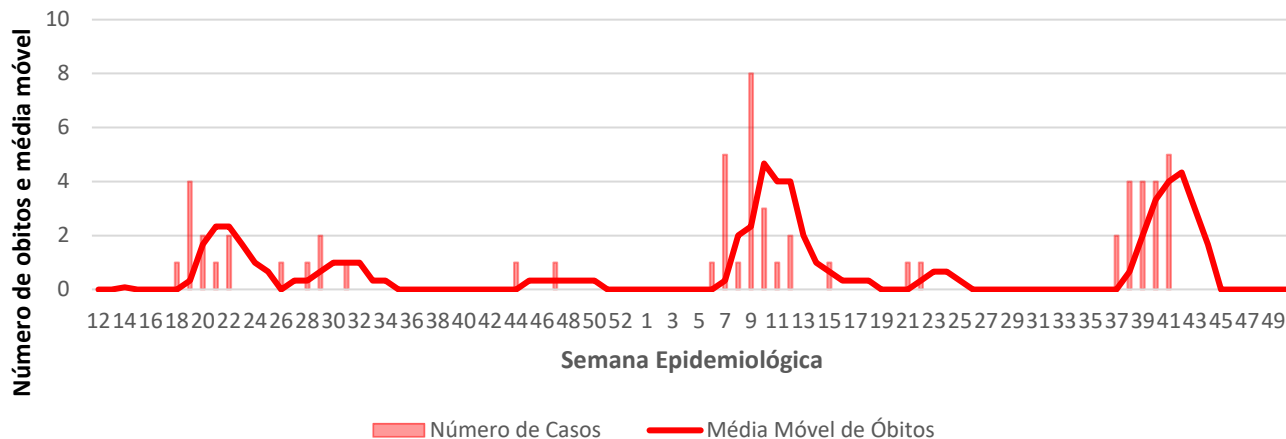

Óbitos Acumulados

472

Casos nos últimos 7 Dias

0

Óbitos nos últimos 7 dias

Média Móvel de Óbitos por Semana Epidemiológica em Moçambique entre Mar. de 2020 a Dez. de 2021.

Média Móvel de Casos por Semana Epidemiológica em Moçambique entre Mar. de 2020 a Dez. de 2021.

Óbitos
Acumulados

2

Casos nos
últimos 7 Dias

0

Óbitos nos
últimos 7 dias

Média Móvel de Óbitos por Semana Epidemiológica em São Tomé e Príncipe entre Nov. de 2020 a Dez. de 2021.

Média Móvel de Casos por Semana Epidemiológica em São Tomé e Príncipe entre Mar. de 2020 a Dez. de 2021.