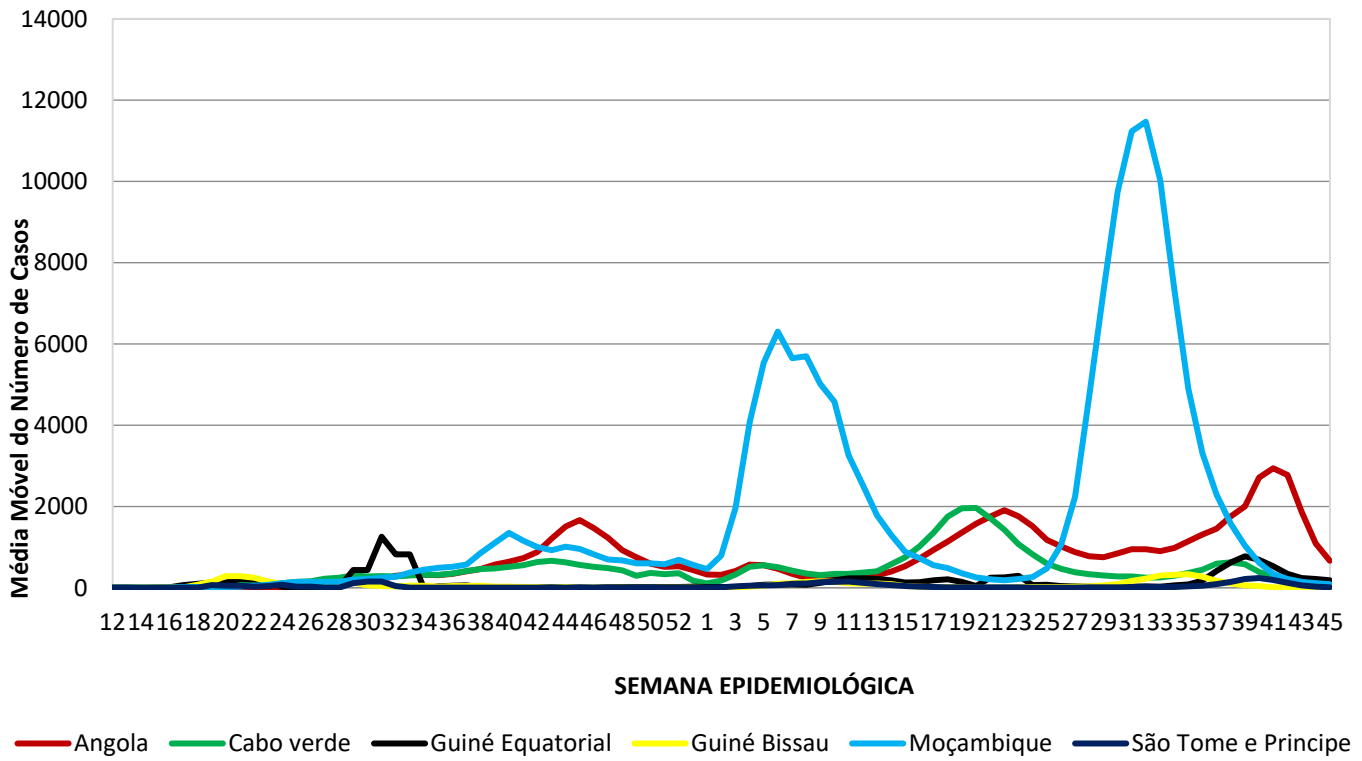

Média Móvel de Casos por semana epidemiológica nos países da África de língua portuguesa (PALOP)