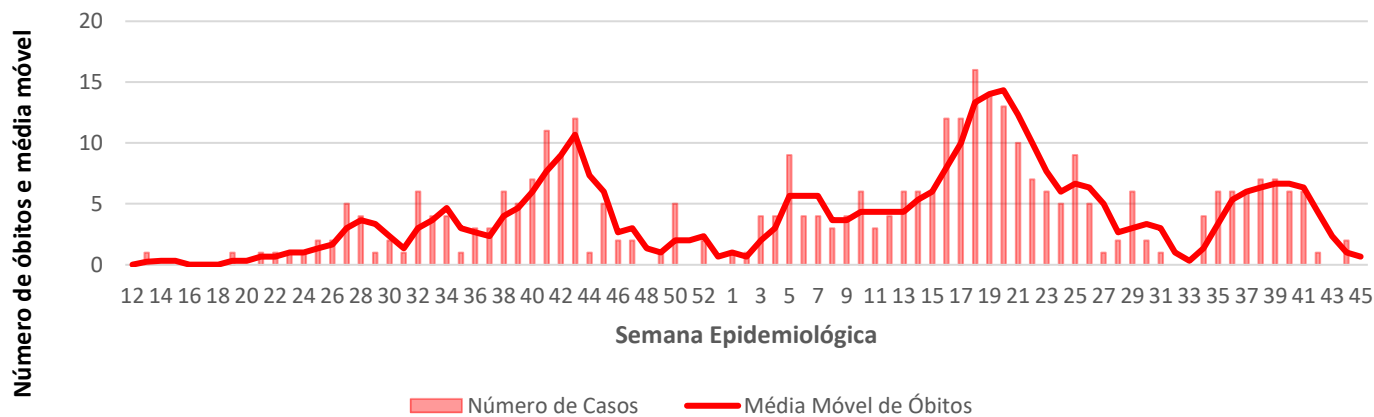

Óbitos  
Acumulados

**266**

Casos nos  
últimos 7 Dias

**8**

Óbitos nos  
últimos 7 dias

Óbitos  
Acumulados

**45**

Casos nos  
últimos 7 Dias

**0**

Óbitos nos  
últimos 7 dias

### Média Móvel de Óbitos por Semana Epidemiológica em Cabo Verde entre Mar. de 2020 a Nov. de 2021.