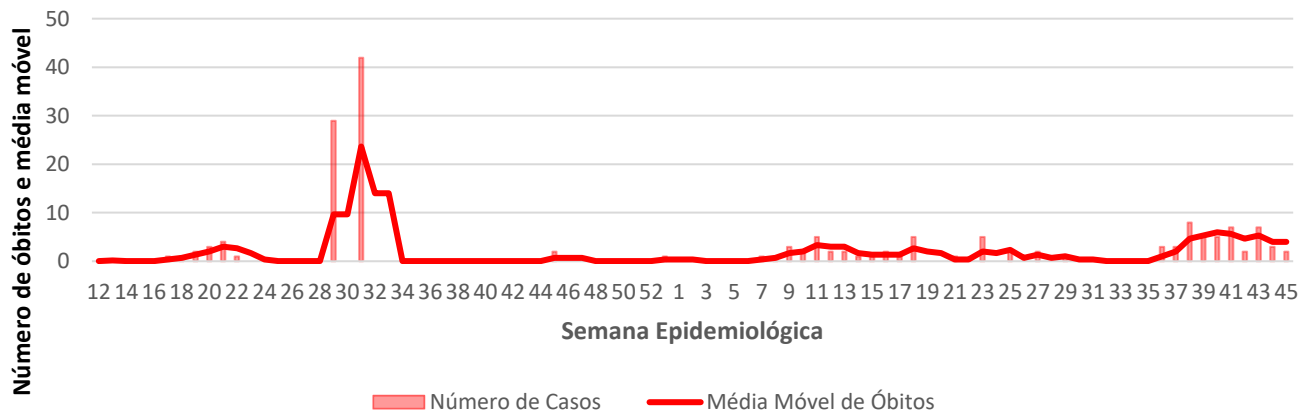

## Guiné Equatorial

**9.925,62**

Casos por 1 Milhão de Hab.

**12,39**

Óbitos por 100 mil hab.

**13.459**

Casos Acumulados

**168**

Óbitos Acumulados

**91**

Casos nos últimos 7 Dias

**1**

Óbitos nos últimos 7 dias

### Média Móvel de Óbitos por Semana Epidemiológica em Guiné Equatorial entre Mar. de 2020 a Nov. de 2021.