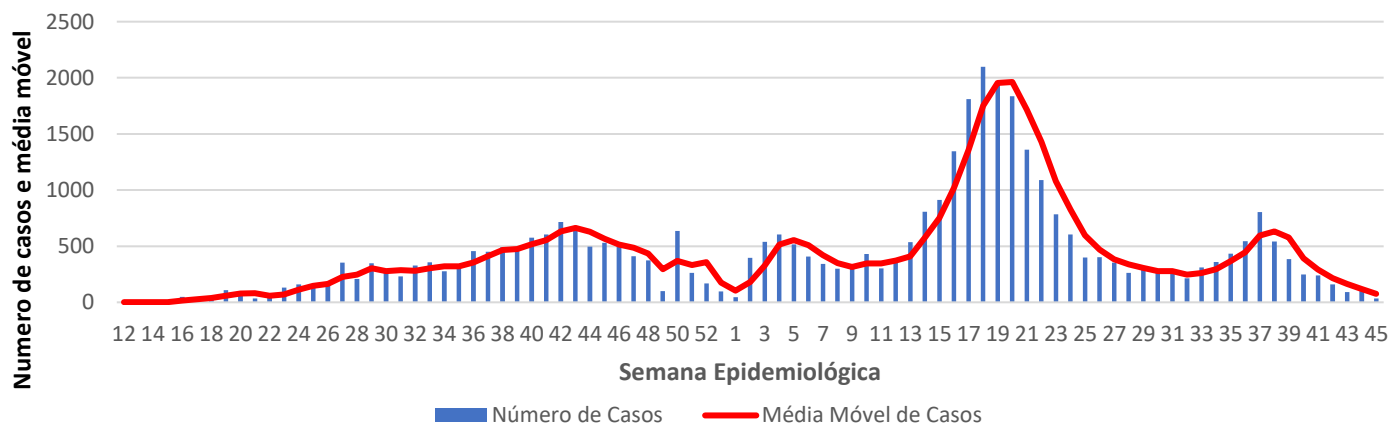

Média Móvel de Casos por Semana Epidemiológica em Cabo Verde entre Mar. de 2020 a Nov. de 2021.