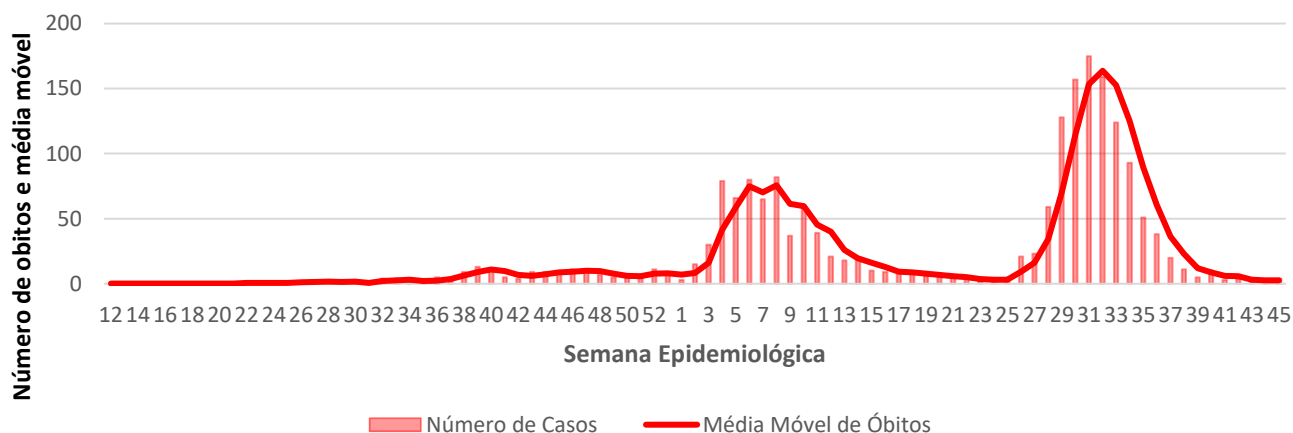

Óbitos  
Acumulados

**69**

Casos nos  
últimos 7 Dias

**3**

Óbitos nos  
últimos 7 dias

### Média Móvel de Óbitos por Semana Epidemiológica em Moçambique entre Mar. de 2020 a Nov. de 2021.