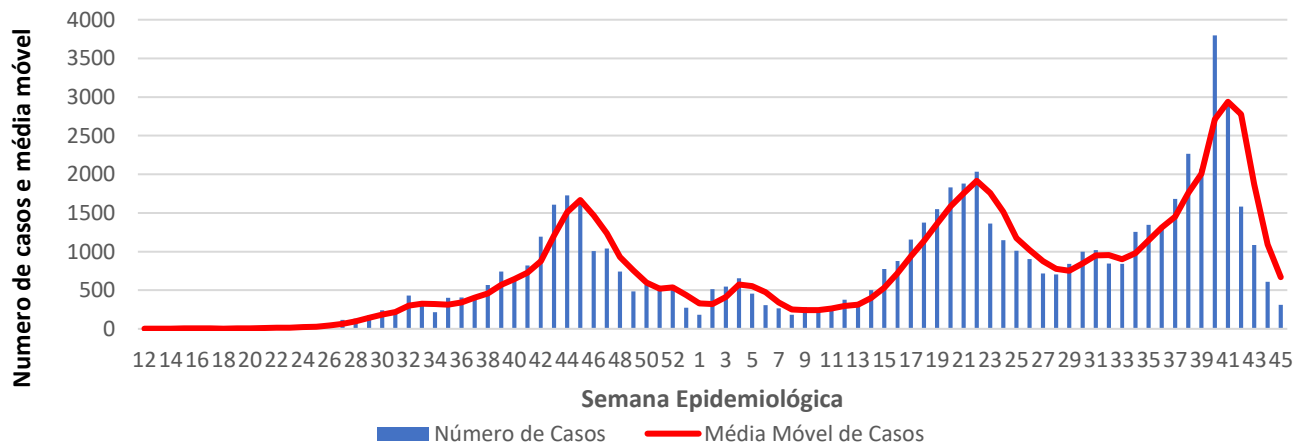

Média Móvel de Casos por Semana Epidemiológica na Angola entre Mar. de 2020 a Nov. de 2021.