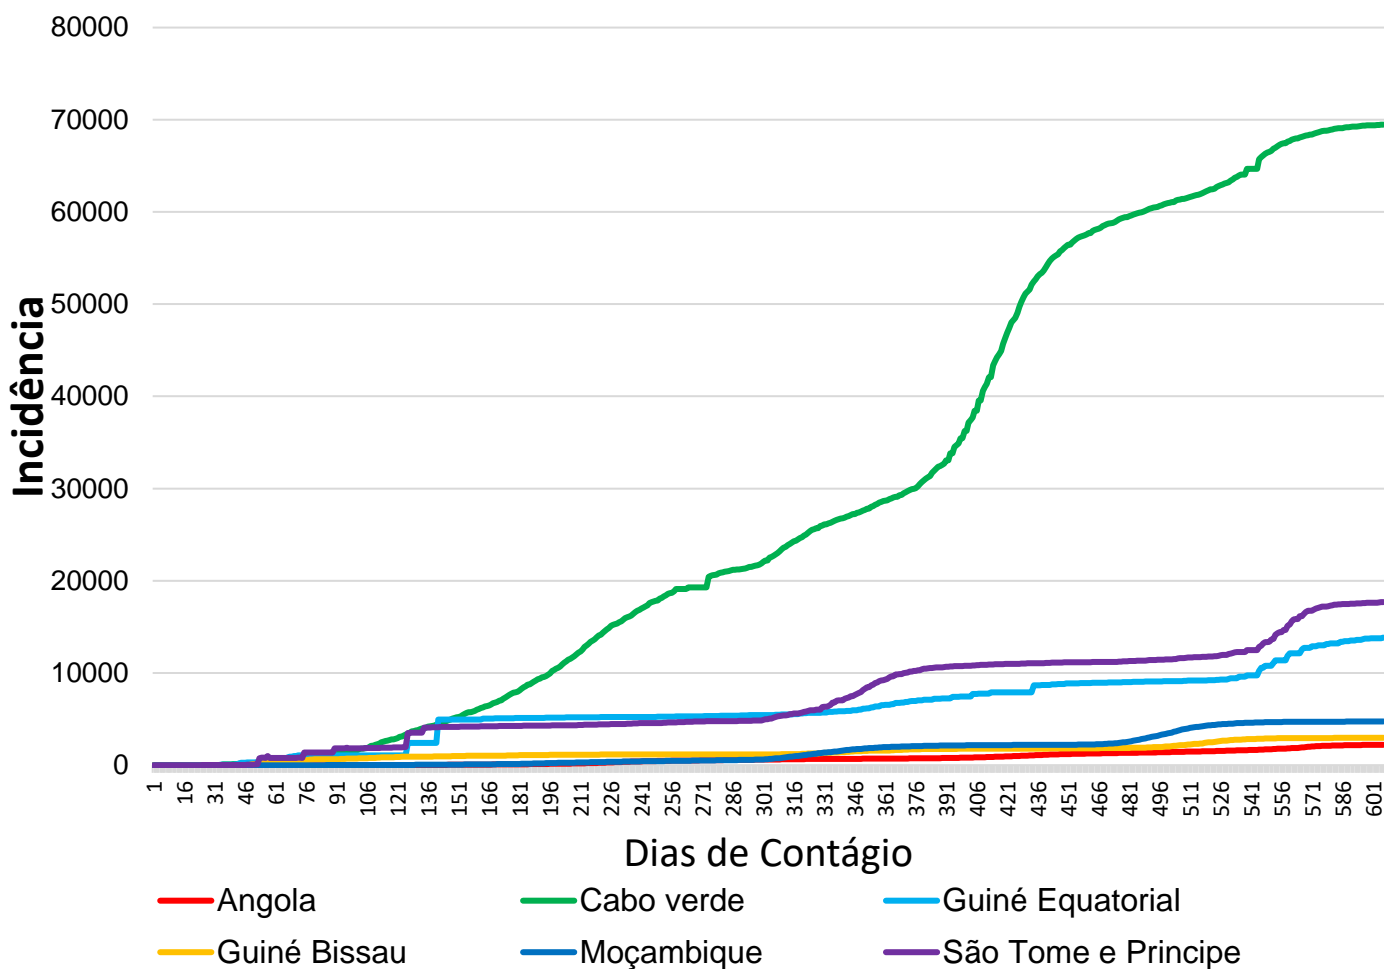

## Covid-19

Angola

Brasil

Cabo Verde

Guiné-Bissau

Moçambique

Portugal

São Tomé e Príncipe

Timor Leste

*Por: Carolina Barros, Cecília Balbino e Vinicius Lacerda  
Atualizado em: 09 de Novembro de 2021*

SALA DE SITUAÇÃO  
FS/UNB

Tem por objetivo reportar diariamente ou semanalmente a ocorrência e a situação do cenário atual, a pandemia da COVID-19.

## Banco de Dados Oficiais

O Situation Report traz as últimas informações sobre a situação da Covid em todo o Mundo no período de **03 de Novembro de 2021 a 09 de Novembro de 2021**. O documento tem seu foco na divulgação do cenário da pandemia

## Organização Mundial da Saúde

De acordo com o painel de monitoramento da OMS, consultado na data de atualização do material, o número de casos confirmados contabilizou em **277.696** pessoas infectadas por COVID-19. O número total de óbitos chegou à **4.371**.