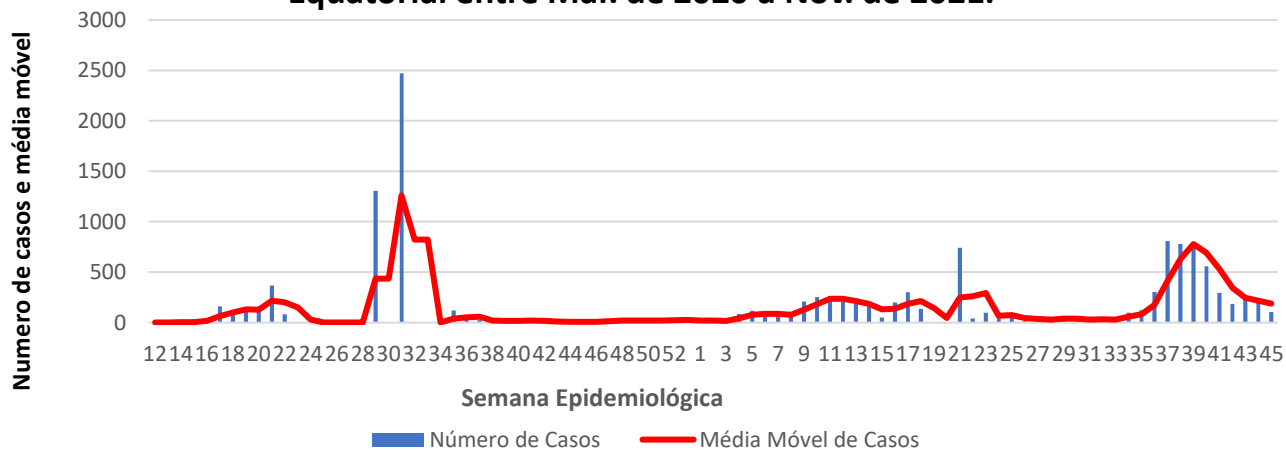

Média Móvel de Casos por Semana Epidemiológica em Guiné Equatorial entre Mar. de 2020 a Nov. de 2021.