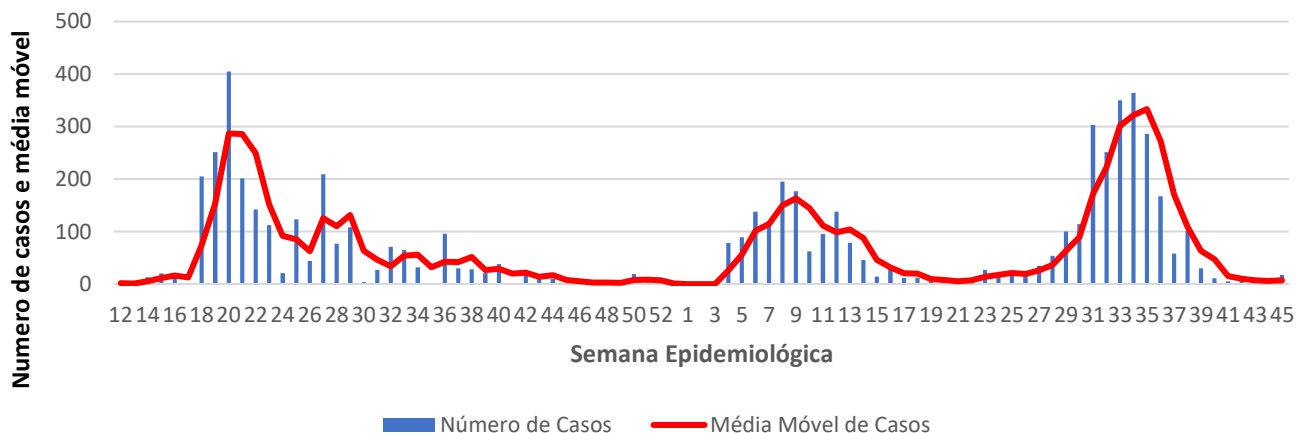

Média Móvel de Casos por Semana Epidemiológica em Guiné Bissau entre Mar. de 2020 a Nov. de 2021.