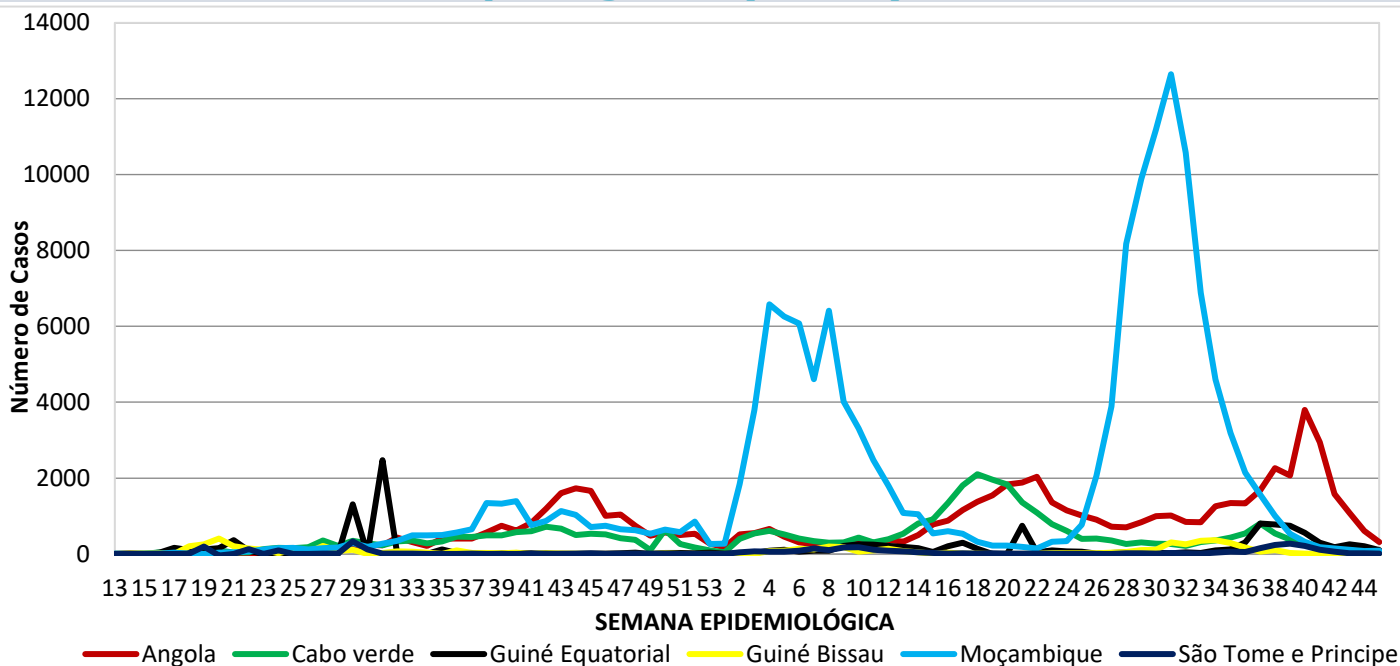

Casos por semana epidemiológica nos países da África de língua portuguesa (PALOP)