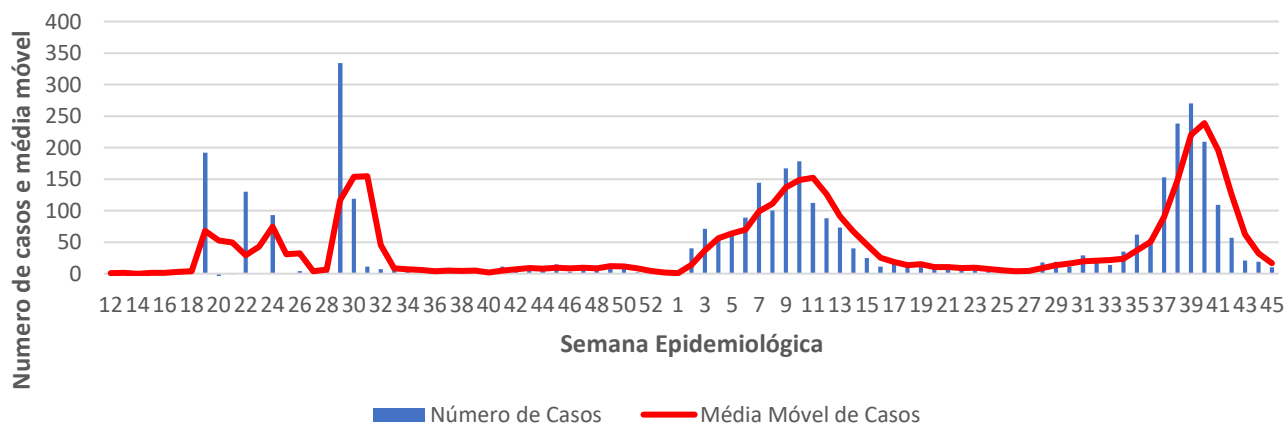

Média Móvel de Casos por Semana Epidemiológica em São Tomé e Príncipe entre Mar. de 2020 a Nov. de 2021.