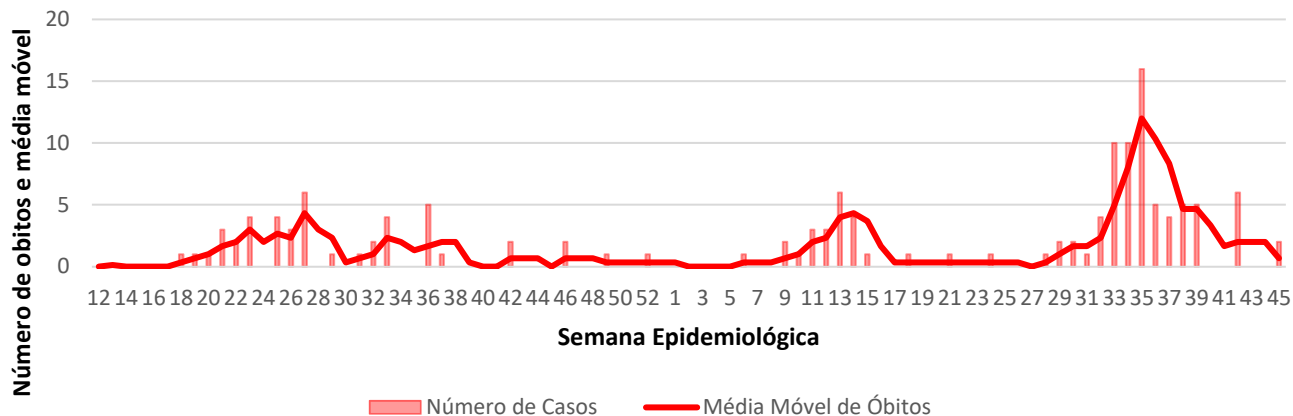

Óbitos  
Acumulados

**16**

Casos nos  
últimos 7 Dias

**2**

Óbitos nos  
últimos 7 dias

### Média Móvel de Óbitos por Semana Epidemiológica em Guiné Bissau entre Mar. de 2020 a Nov. de 2021.