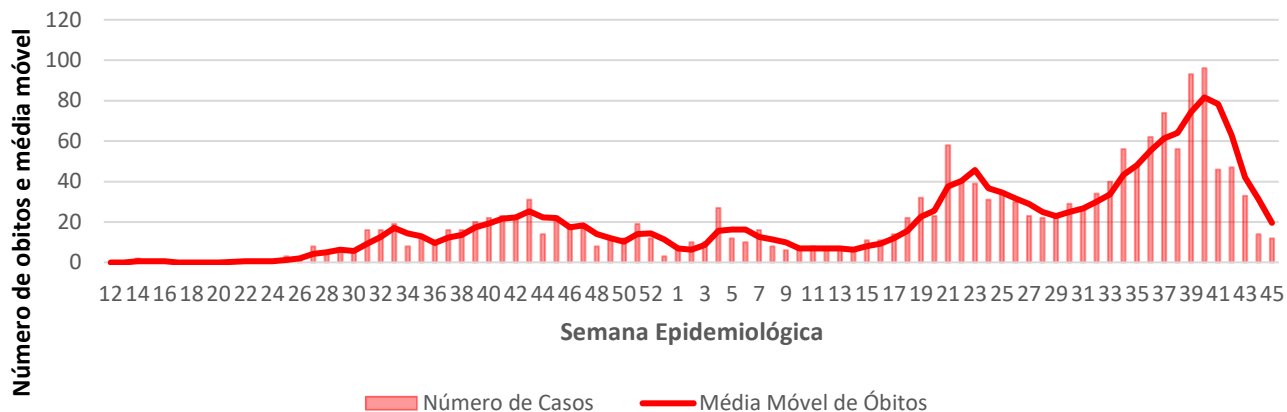

## Organização Mundial da Saúde

De acordo com o painel de monitoramento da OMS, consultado na data de atualização do material, o número de casos confirmados contabilizou em **277.696** pessoas infectadas por COVID-19. O número total de óbitos chegou à **4.371**.

## Angola

**2.033,73**

Casos por 1  
Milhão de Hab.

**5,41**

Óbitos por 100  
mil hab.

**64.724**

Casos  
Acumulados

**1.721**

Óbitos  
Acumulados

**266**

Casos nos  
últimos 7 Dias

**8**

Óbitos nos  
últimos 7 dias

### Média Móvel de Óbitos por Semana Epidemiológica na Angola entre Mar. 2020 a Nov. de 2021.