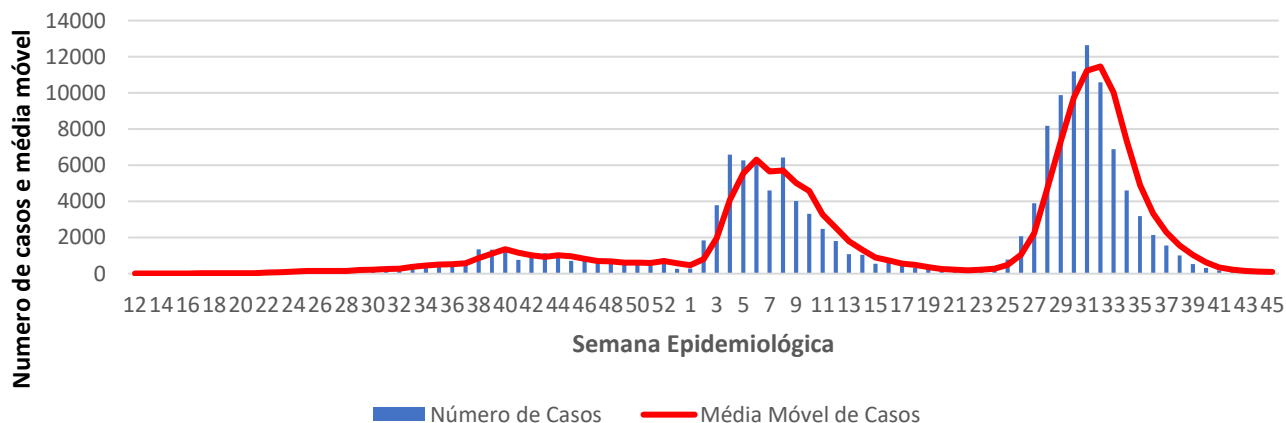

Média Móvel de Casos por Semana Epidemiológica em Moçambique entre Mar. de 2020 a Nov. de 2021.