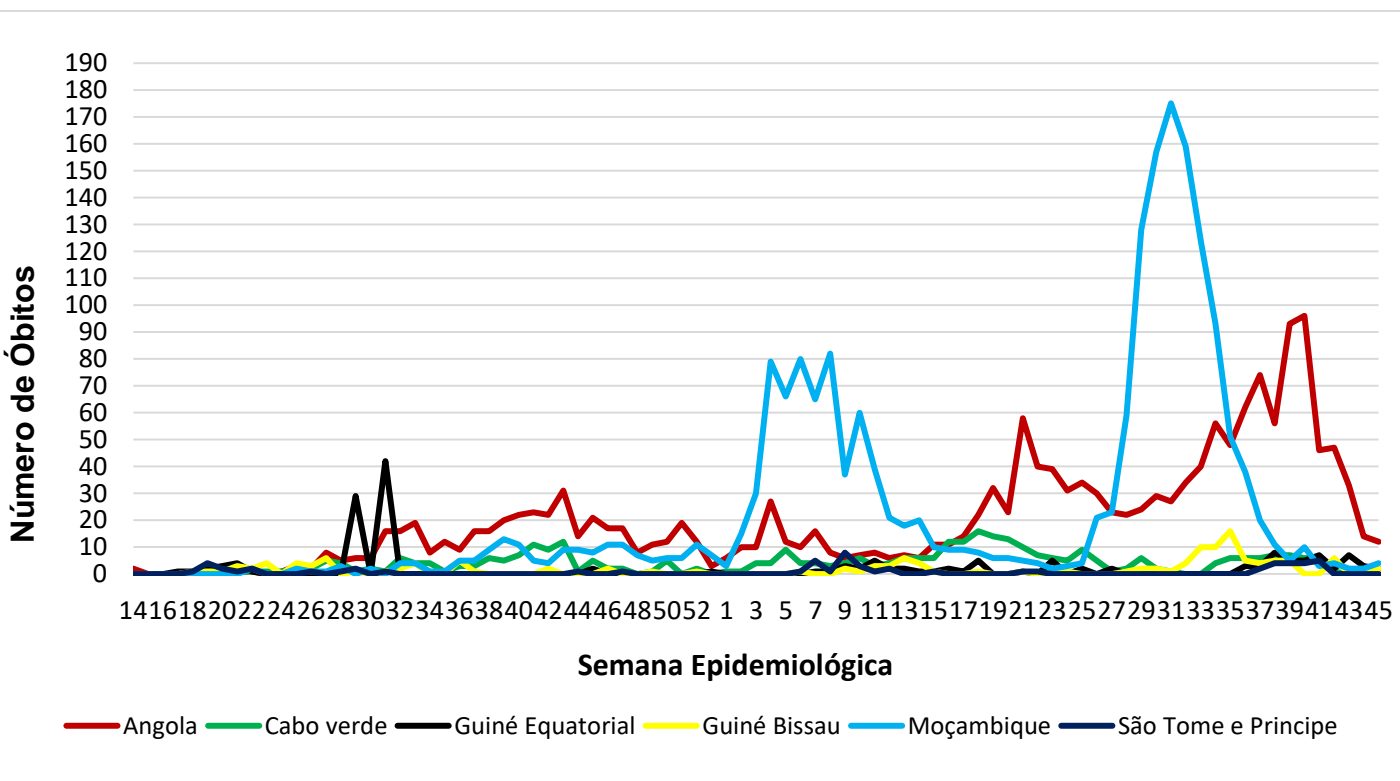

Óbitos por semana epidemiológica nos países da África de língua portuguesa (PALOP)