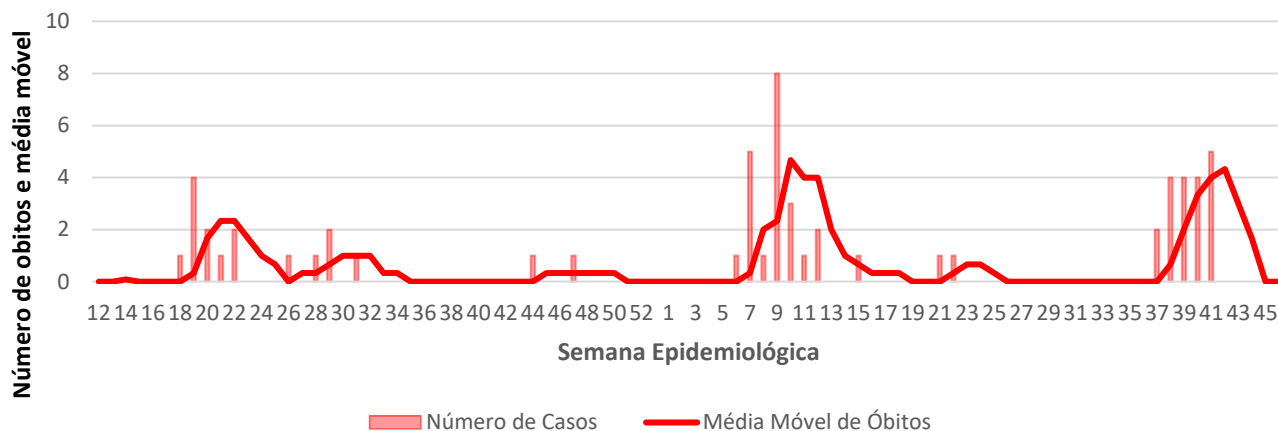

Óbitos  
Acumulados

**15**

Casos nos  
últimos 7 Dias

**0**

Óbitos nos  
últimos 7 dias

### Média Móvel de Óbitos por Semana Epidemiológica em São Tomé e Príncipe entre Nov. de 2020 a Out. de 2021.