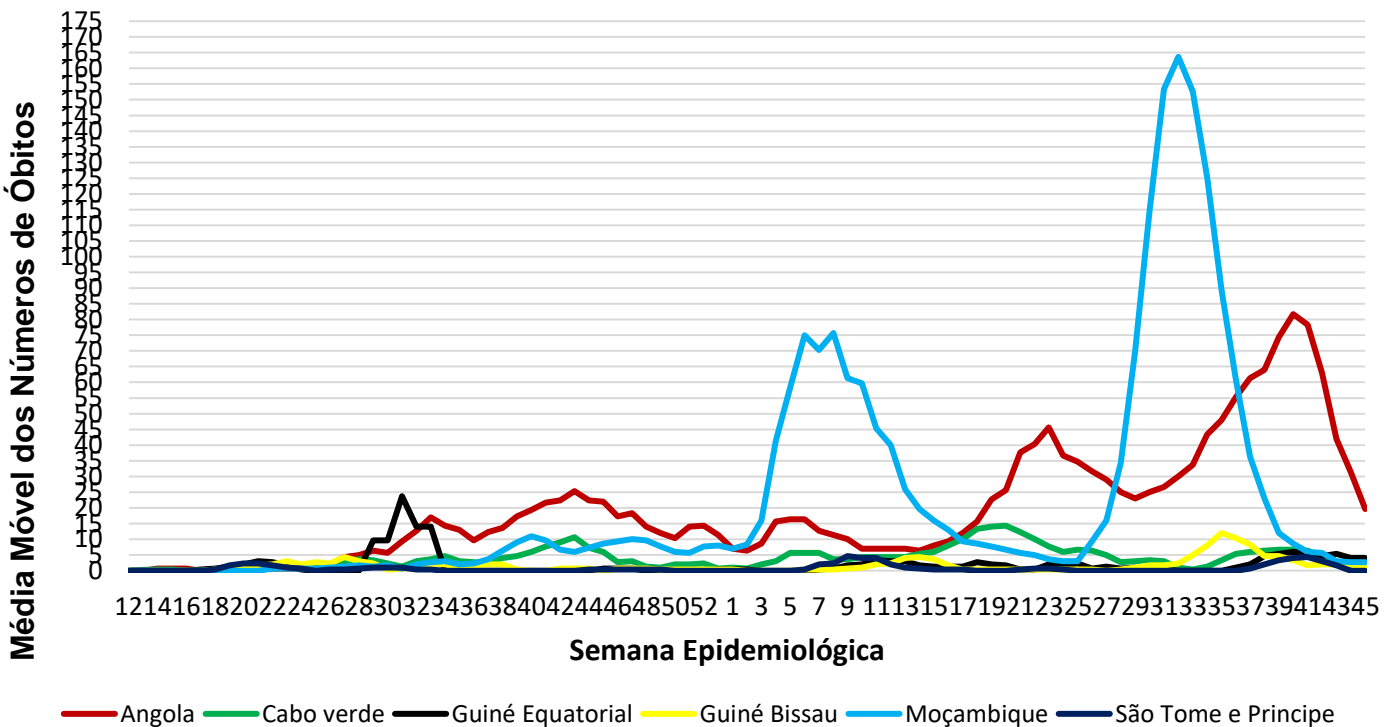

Média Móvel de Óbitos por semana epidemiológica nos países da África de língua portuguesa (PALOP)