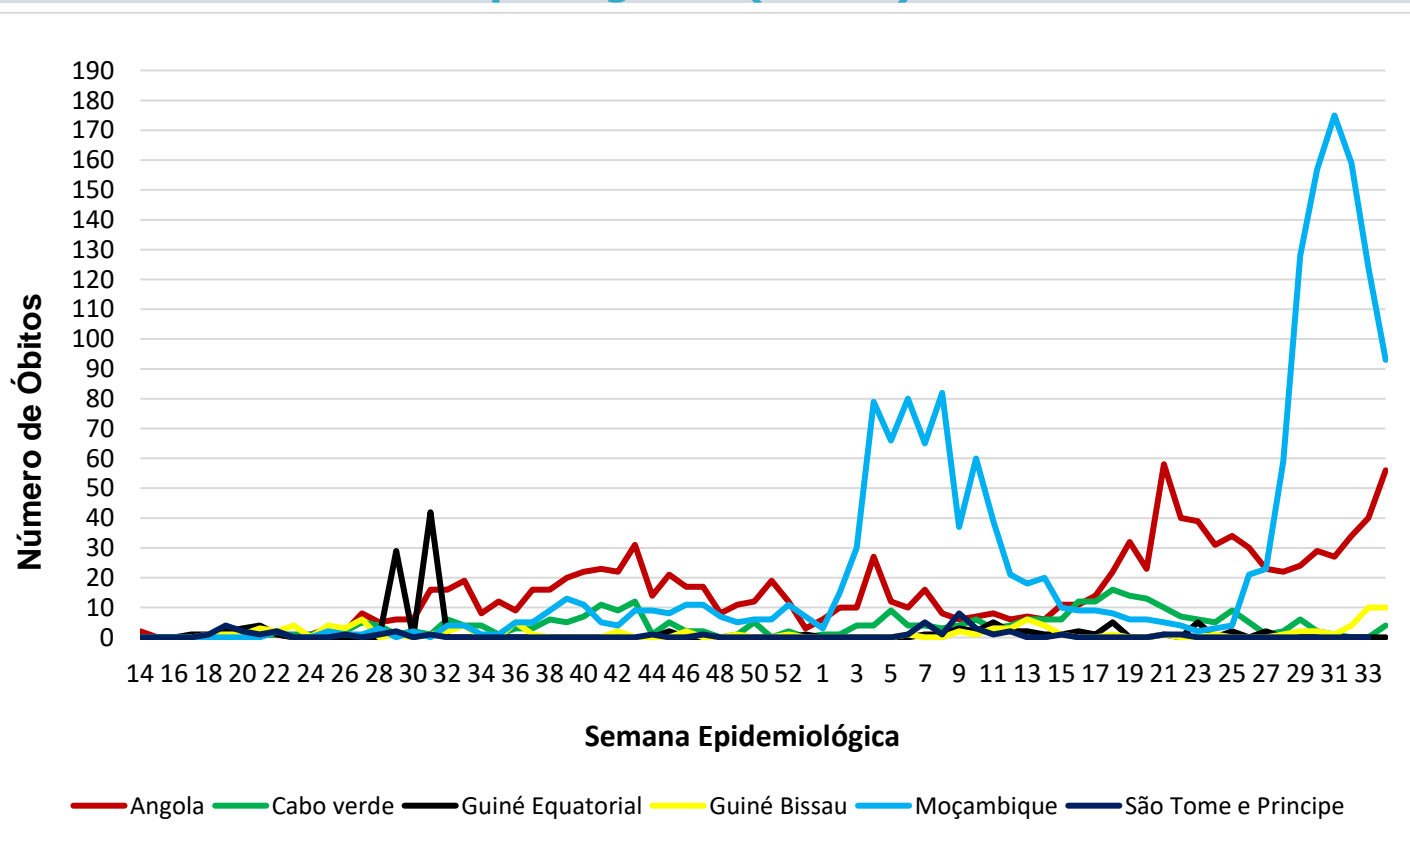

Óbitos por semana epidemiológica nos países da África de língua portuguesa (PALOP)