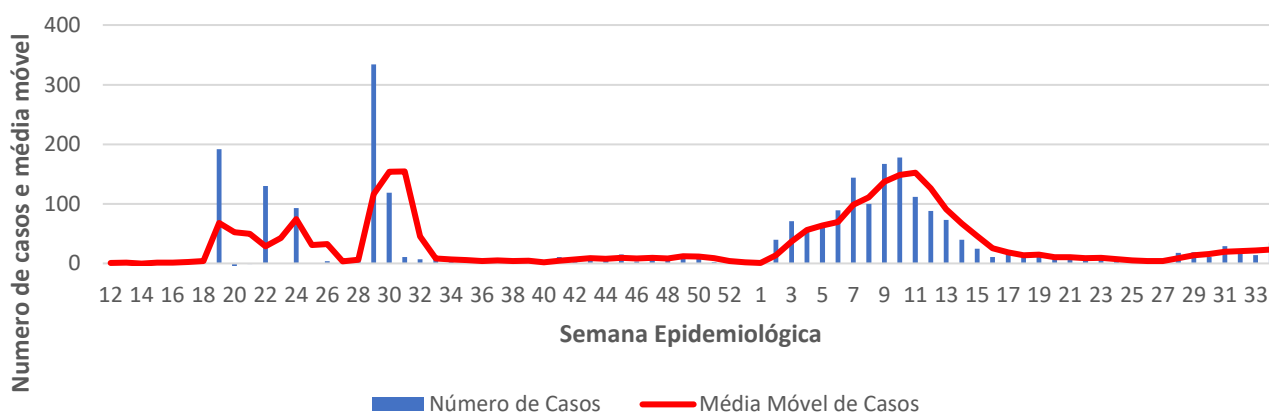

Óbitos
Acumulados

4.089

Casos nos
últimos 7 Dias

77

Óbitos nos
últimos 7 dias

Média Móvel de Óbitos por Semana Epidemiológica em Moçambique entre Mar. de 2020 a Ago. de 2021.

Média Móvel de Casos por Semana Epidemiológica em Moçambique entre Mar. de 2020 a Ago. de 2021.

Óbitos
Acumulados

35

Casos nos
últimos 7 Dias

0

Óbitos nos
últimos 7 dias

Média Móvel de Óbitos por Semana Epidemiológica em São Tomé e Príncipe entre Mar. de 2020 a Ago. de 2021.

Média Móvel de Casos por Semana Epidemiológica em São Tomé e Príncipe entre Mar. de 2020 a Ago. de 2021.