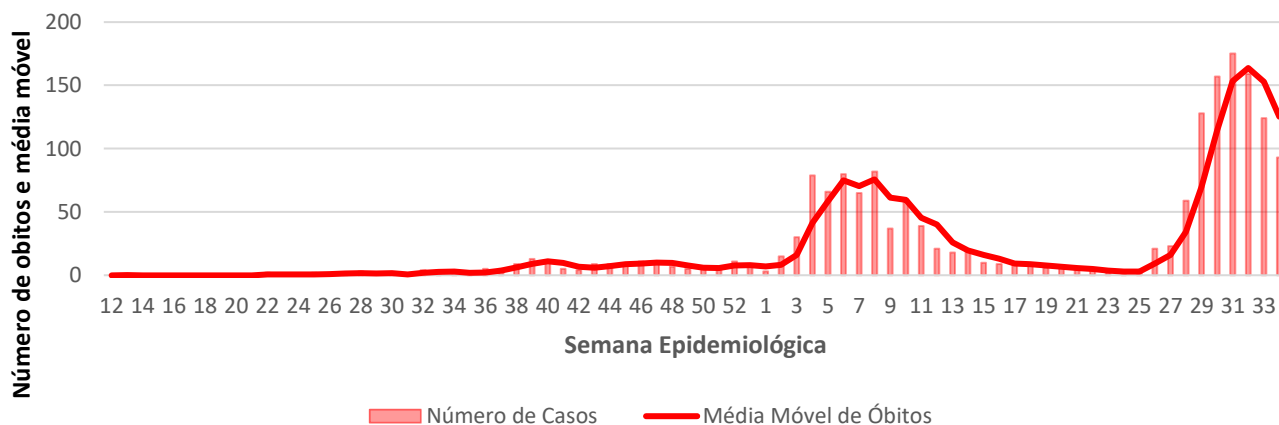

Óbitos
Acumulados

4.089

Casos nos
últimos 7 Dias

77

Óbitos nos
últimos 7 dias

Média Móvel de Óbitos por Semana Epidemiológica em Moçambique entre Mar. de 2020 a Ago. de 2021.

Média Móvel de Casos por Semana Epidemiológica em Moçambique entre Mar. de 2020 a Ago. de 2021.

Óbitos
Acumulados

35

Casos nos
últimos 7 Dias

0

Óbitos nos
últimos 7 dias

Média Móvel de Óbitos por Semana Epidemiológica em São Tomé e Príncipe entre Mar. de 2020 a Ago. de 2021.

Média Móvel de Casos por Semana Epidemiológica em São Tomé e Príncipe entre Mar. de 2020 a Ago. de 2021.