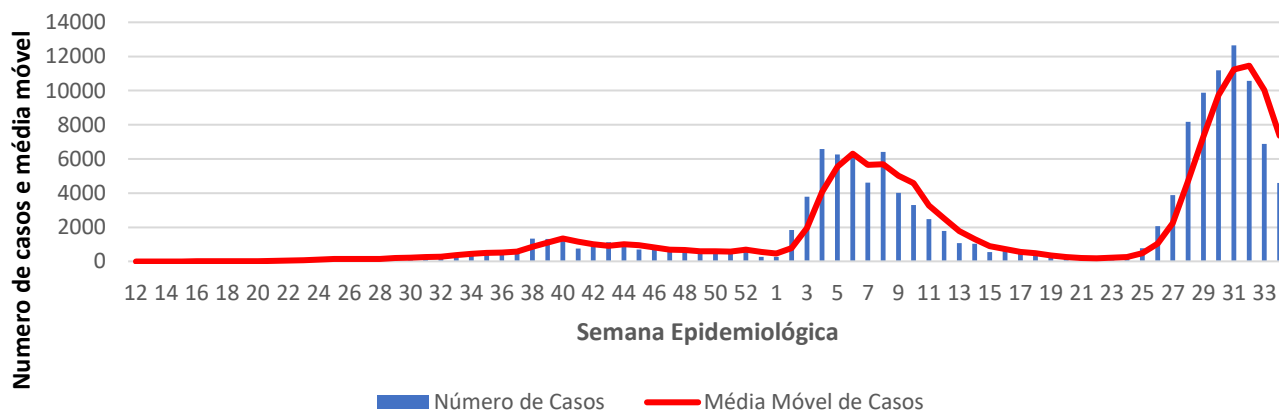

Óbitos
Acumulados

4.089

Casos nos
últimos 7 Dias

77

Óbitos nos
últimos 7 dias

Média Móvel de Óbitos por Semana Epidemiológica em Moçambique entre Mar. de 2020 a Ago. de 2021.

Média Móvel de Casos por Semana Epidemiológica em Moçambique entre Mar. de 2020 a Ago. de 2021.