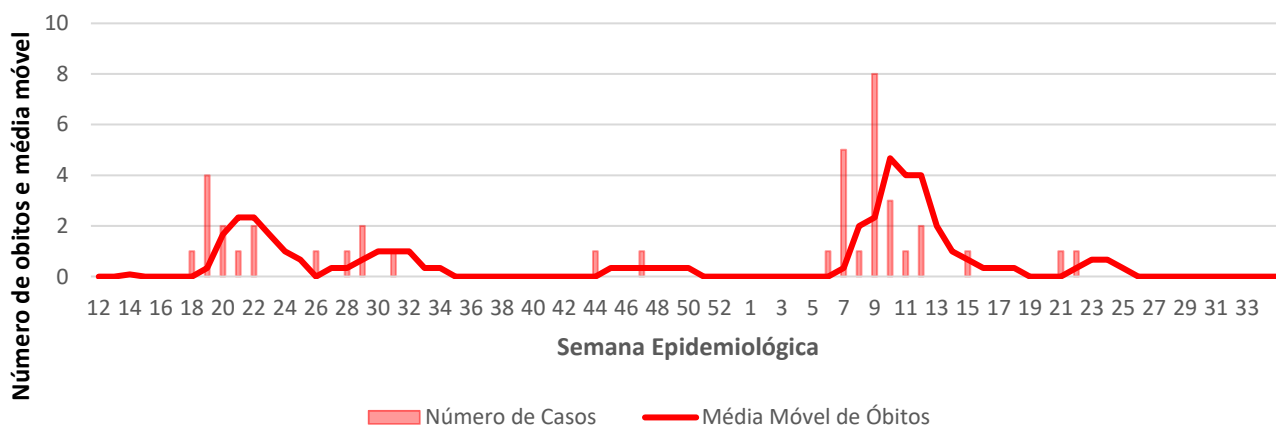

Óbitos
Acumulados

4.089

Casos nos
últimos 7 Dias

77

Óbitos nos
últimos 7 dias

Média Móvel de Óbitos por Semana Epidemiológica em Moçambique entre Mar. de 2020 a Ago. de 2021.

Média Móvel de Casos por Semana Epidemiológica em Moçambique entre Mar. de 2020 a Ago. de 2021.

Óbitos
Acumulados

35

Casos nos
últimos 7 Dias

0

Óbitos nos
últimos 7 dias

Média Móvel de Óbitos por Semana Epidemiológica em São Tomé e Príncipe entre Mar. de 2020 a Ago. de 2021.

Média Móvel de Casos por Semana Epidemiológica em São Tomé e Príncipe entre Mar. de 2020 a Ago. de 2021.