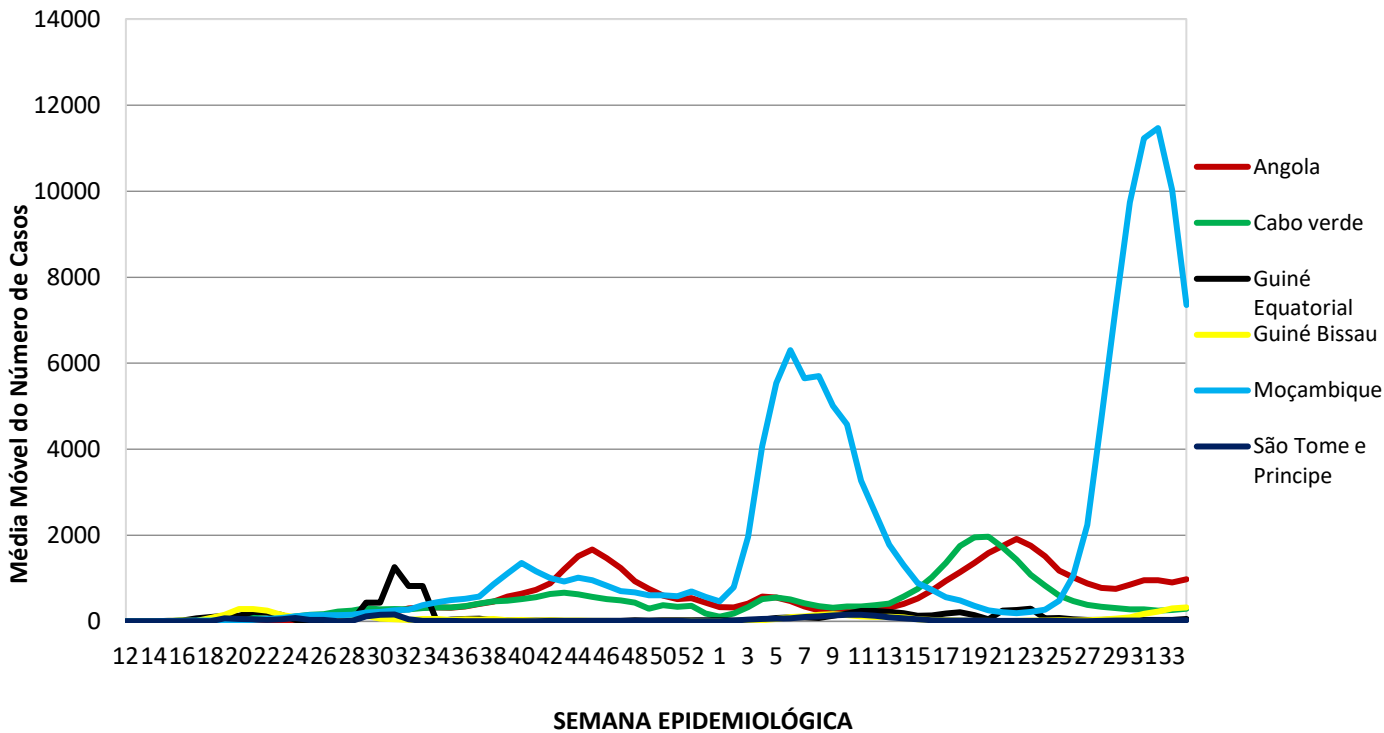

Média Móvel de Casos por semana epidemiológica nos países da África de língua portuguesa (PALOP)