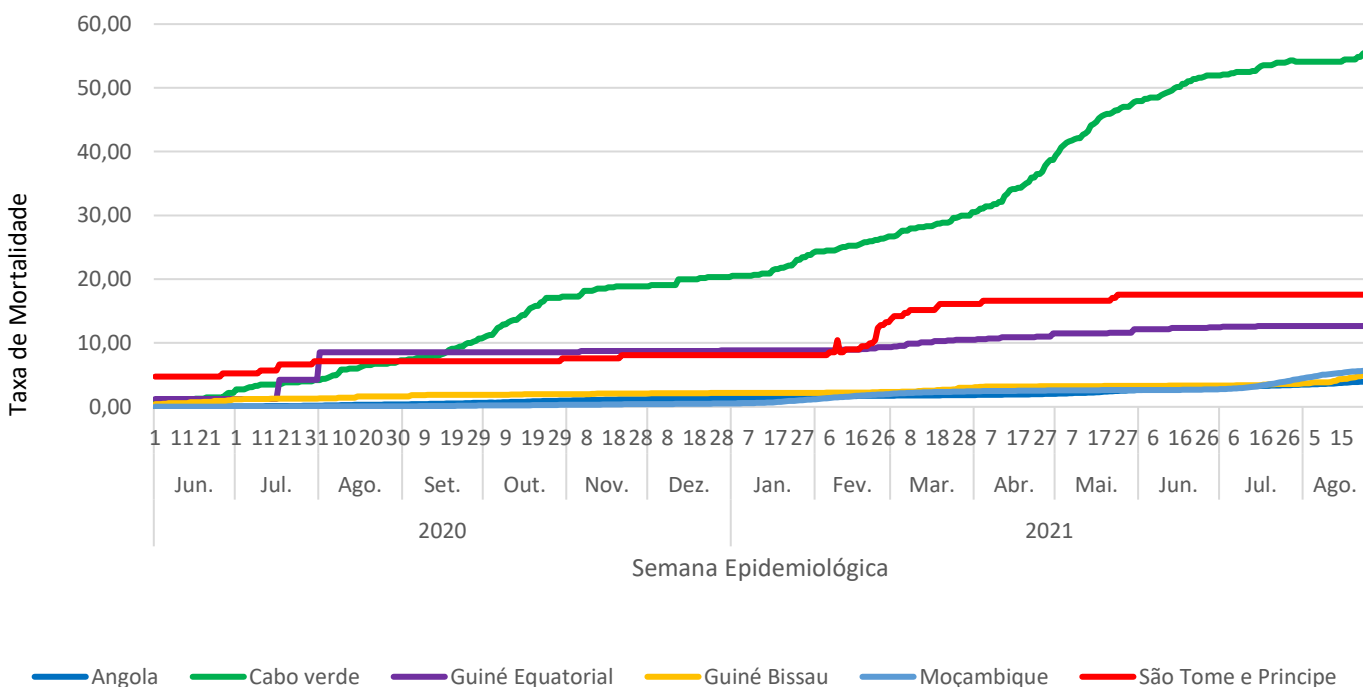

Óbitos
Acumulados

35

Casos nos
últimos 7 Dias

0

Óbitos nos
últimos 7 dias

Média Móvel de Óbitos por Semana Epidemiológica em São Tomé e Príncipe entre Mar. de 2020 a Ago. de 2021.

Média Móvel de Casos por Semana Epidemiológica em São Tomé e Príncipe entre Mar. de 2020 a Ago. de 2021.

Óbitos por semana epidemiológica nos países da África de língua portuguesa (PALOP)

Taxa de Incidência por Dias de contágio nos países da África de língua portuguesa (PALOP)

Taxa de Mortalidade por semana epidemiológica nos países da África de língua portuguesa (PALOP)