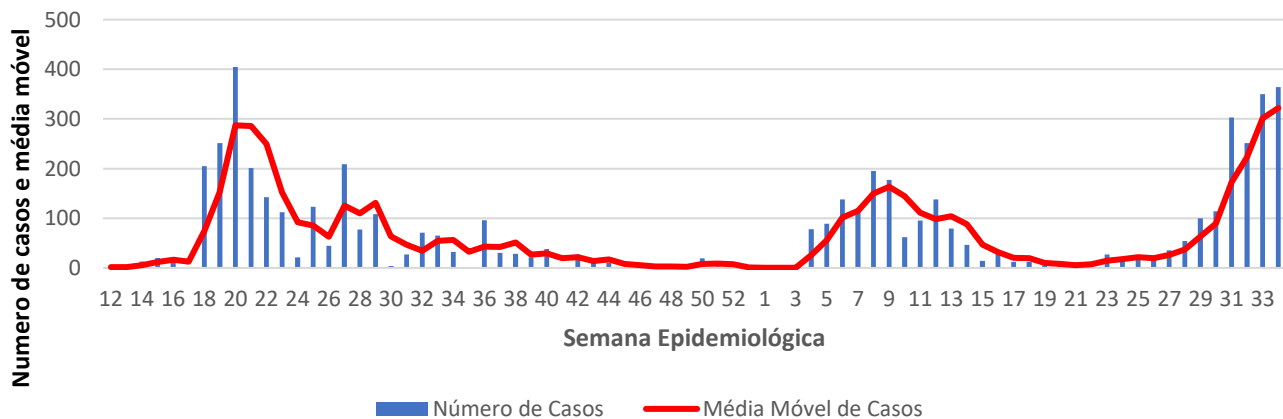

Óbitos
Acumulados

77

Casos nos
últimos 7 Dias

0

Óbitos nos
últimos 7 dias

Média Móvel de Óbitos por Semana Epidemiológica em Guiné Equatorial entre Mar. de 2020 a Ago. de 2021.

Média Móvel de Casos por Semana Epidemiológica em Guiné Equatorial entre Mar. de 2020 a Ago. de 2021.

Óbitos
Acumulados

395

Casos nos
últimos 7 Dias

13

Óbitos nos
últimos 7 dias

Média Móvel de Óbitos por Semana Epidemiológica em Guiné Bissau entre Mar. de 2020 a Ago. de 2021.

Média Móvel de Casos por Semana Epidemiológica em Guiné Bissau entre Mar. de 2020 a Ago. de 2021.

Óbitos
Acumulados

4.089

Casos nos
últimos 7 Dias

77

Óbitos nos
últimos 7 dias

Média Móvel de Óbitos por Semana Epidemiológica em Moçambique entre Mar. de 2020 a Ago. de 2021.

Média Móvel de Casos por Semana Epidemiológica em Moçambique entre Mar. de 2020 a Ago. de 2021.