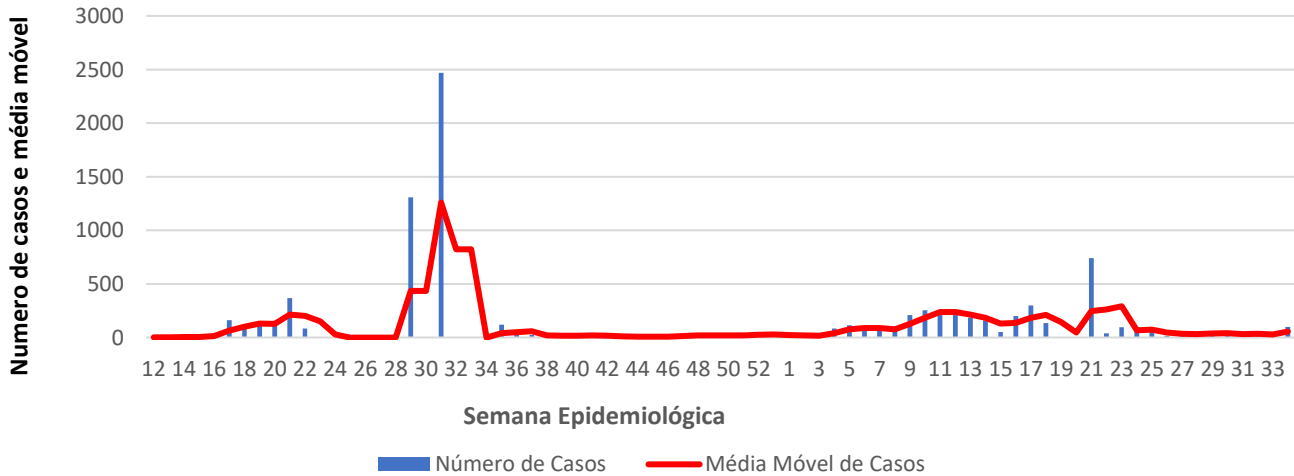

Guiné Equatorial

6.673,37

Casos por 1
Milhão de Hab.

9,07

Óbitos por 100
mil hab.

9.049

Casos
Acumulados

123

Óbitos
Acumulados

77

Casos nos
últimos 7 Dias

0

Óbitos nos
últimos 7 dias

Média Móvel de Óbitos por Semana Epidemiológica em Guiné Equatorial entre Mar. de 2020 a Ago. de 2021.

Média Móvel de Casos por Semana Epidemiológica em Guiné Equatorial entre Mar. de 2020 a Ago. de 2021.

Guiné Bissau

2.872,58

Casos por 1
Milhão de Hab.

5,36

Óbitos por 100
mil hab.

5.518

Casos
Acumulados

103

Óbitos
Acumulados

395

Casos nos
últimos 7 Dias

13

Óbitos nos
últimos 7 dias

Média Móvel de Óbitos por Semana Epidemiológica em Guiné Bissau entre Mar. de 2020 a Ago. de 2021.

Média Móvel de Casos por Semana Epidemiológica em Guiné Bissau entre Mar. de 2020 a Ago. de 2021.