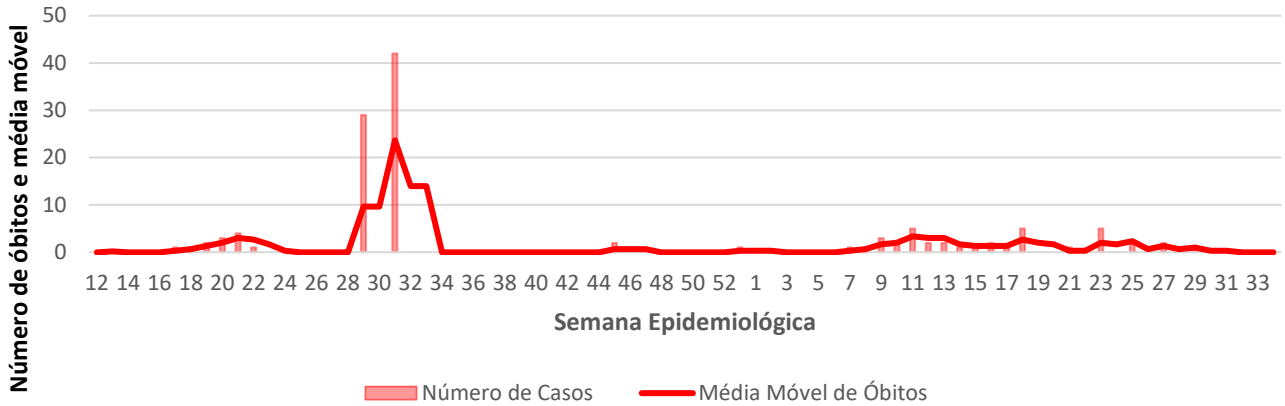

Guiné Equatorial

6.673,37

Casos por 1
Milhão de Hab.

9,07

Óbitos por 100
mil hab.

9.049

Casos
Acumulados

123

Óbitos
Acumulados

77

Casos nos
últimos 7 Dias

0

Óbitos nos
últimos 7 dias

Média Móvel de Óbitos por Semana Epidemiológica em Guiné Equatorial entre Mar. de 2020 a Ago. de 2021.

Média Móvel de Casos por Semana Epidemiológica em Guiné Equatorial entre Mar. de 2020 a Ago. de 2021.