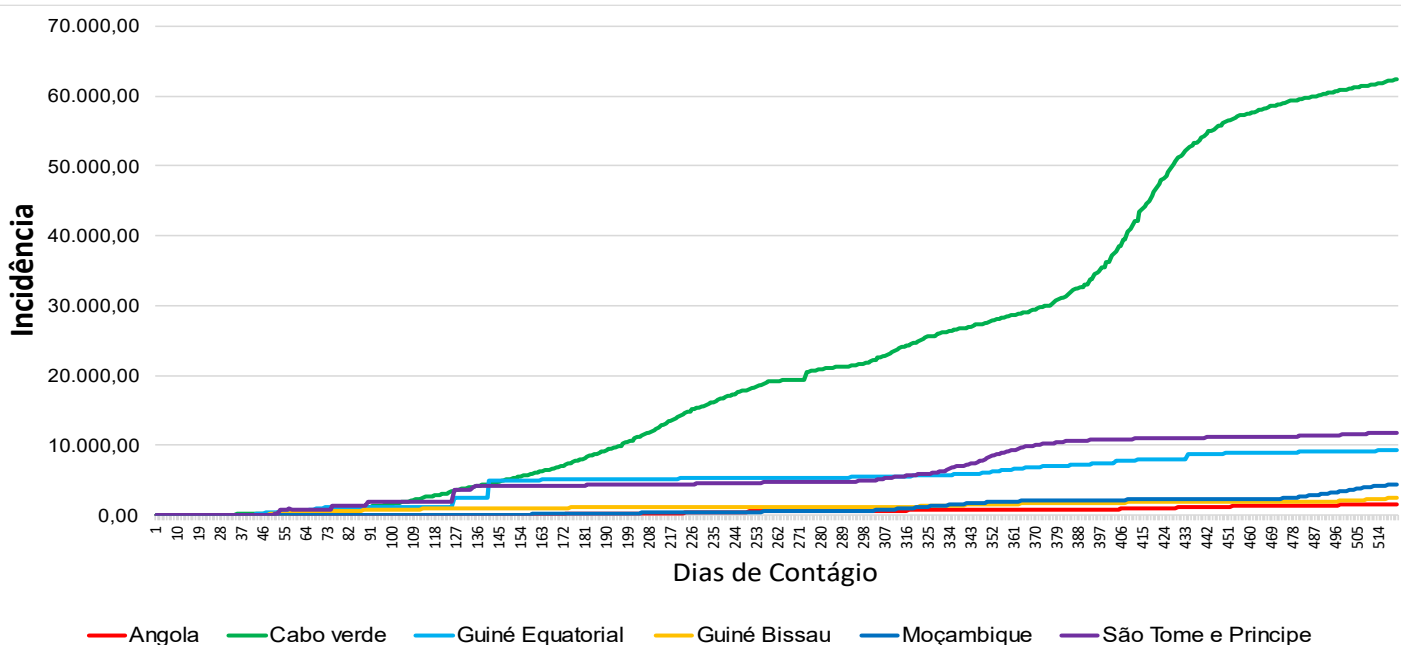

Taxa de Incidência por Dias de contágio nos países da África de língua portuguesa (PALOP)