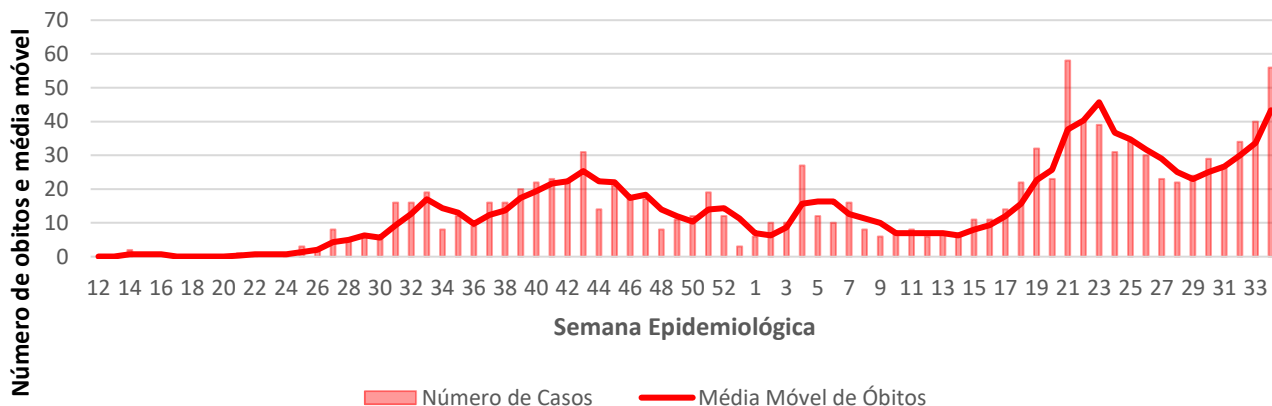

Organização Mundial da Saúde

De acordo com o painel de monitoramento da OMS, consultado na data de atualização do material, o número de casos confirmados contabilizou em **241.067** pessoas infectadas por COVID-19. O número total de óbitos chegou à **3.540**.

Angola

1.447,78

Casos por 1
Milhão de Hab.

3,65

Óbitos por 100
mil hab.

46.076

Casos
Acumulados

1.163

Óbitos
Acumulados

1.345

Casos nos
últimos 7 Dias

60

Óbitos nos
últimos 7 dias

Média Móvel de Óbitos por Semana Epidemiológica na Angola entre Mar. 2020 a Ago. de 2021.

Média Móvel de Casos por Semana Epidemiológica na Angola entre Mar. de 2020 a Ago. de 2021.