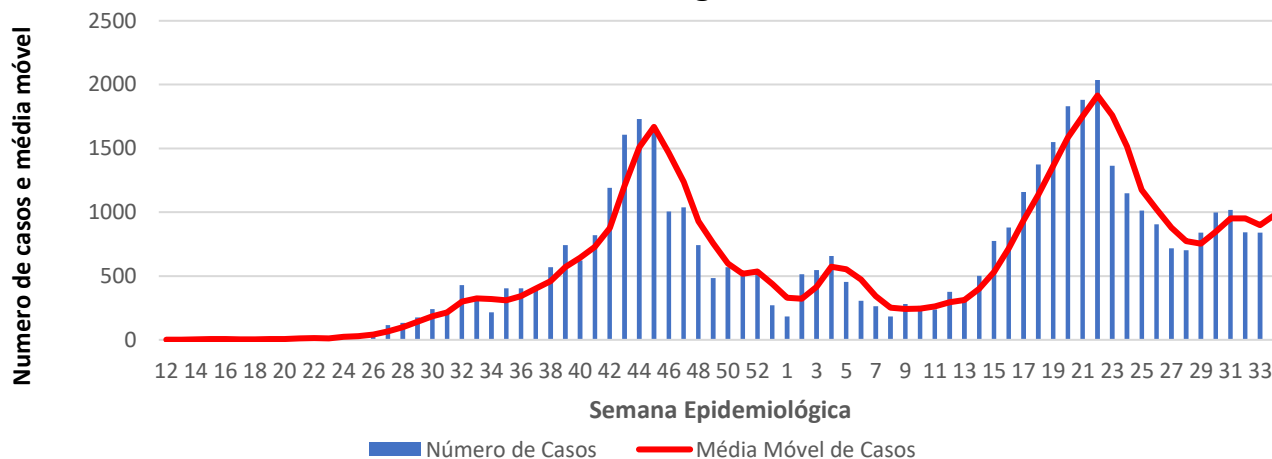

Organização Mundial da Saúde

De acordo com o painel de monitoramento da OMS, consultado na data de atualização do material, o número de casos confirmados contabilizou em **241.067** pessoas infectadas por COVID-19. O número total de óbitos chegou à **3.540**.

Angola

1.447,78

Casos por 1
Milhão de Hab.

3,65

Óbitos por 100
mil hab.

46.076

Casos
Acumulados

1.163

Óbitos
Acumulados

1.345

Casos nos
últimos 7 Dias

60

Óbitos nos
últimos 7 dias

Média Móvel de Óbitos por Semana Epidemiológica na Angola entre Mar. 2020 a Ago. de 2021.

Média Móvel de Casos por Semana Epidemiológica na Angola entre Mar. de 2020 a Ago. de 2021.

Óbitos
Acumulados

366

Casos nos
últimos 7 Dias

6

Óbitos nos
últimos 7 dias

Média Móvel de Óbitos por Semana Epidemiológica em Cabo Verde entre Mar. de 2020 a Ago. de 2021.

Média Móvel de Casos por Semana Epidemiológica em Cabo Verde entre Mar. de 2020 a Ago. de 2021.