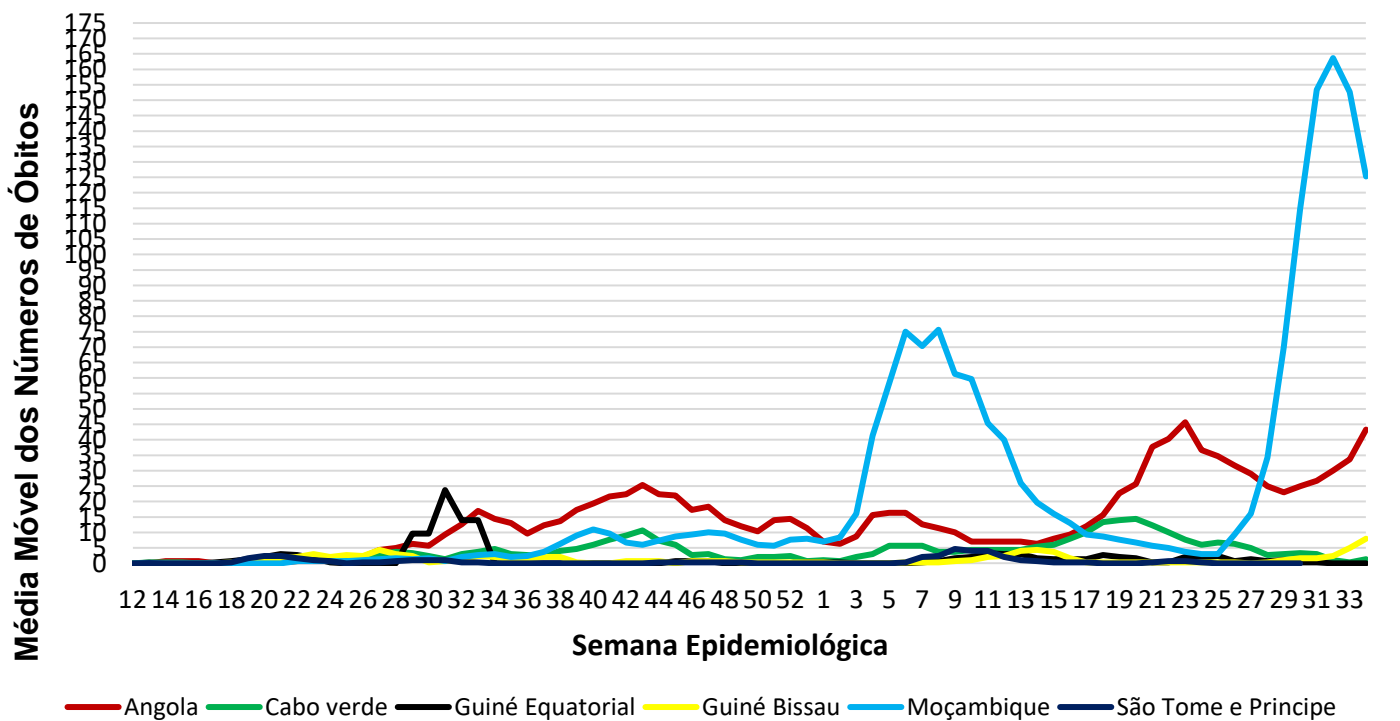

Média Móvel de Óbitos por semana epidemiológica nos países da África de língua portuguesa (PALOP)