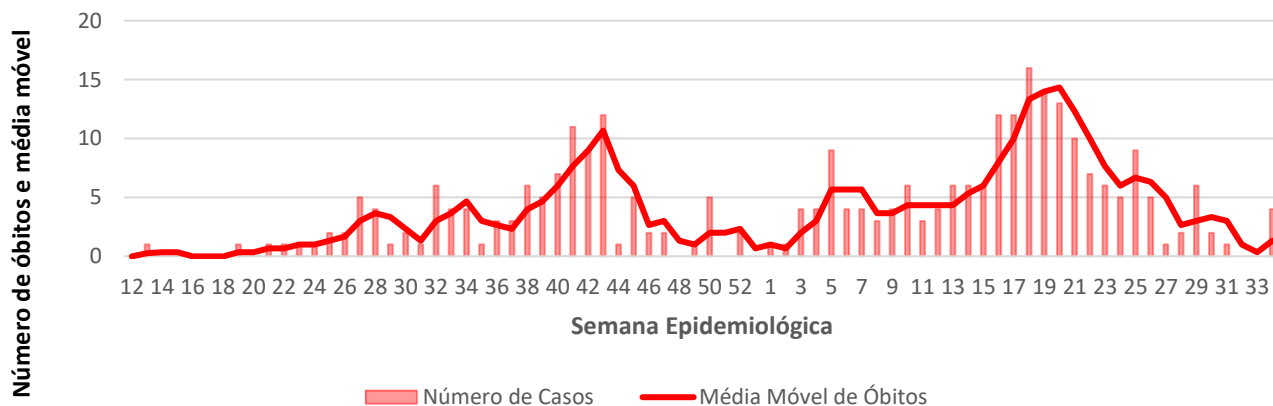

Óbitos
Acumulados

1.345

Casos nos
últimos 7 Dias

60

Óbitos nos
últimos 7 dias

Média Móvel de Óbitos por Semana Epidemiológica na Angola entre Mar. 2020 a Ago. de 2021.

Média Móvel de Casos por Semana Epidemiológica na Angola entre Mar. de 2020 a Ago. de 2021.

Óbitos
Acumulados

366

Casos nos
últimos 7 Dias

6

Óbitos nos
últimos 7 dias

Média Móvel de Óbitos por Semana Epidemiológica em Cabo Verde entre Mar. de 2020 a Ago. de 2021.

Média Móvel de Casos por Semana Epidemiológica em Cabo Verde entre Mar. de 2020 a Ago. de 2021.

Guiné Equatorial

6.673,37

Casos por 1
Milhão de Hab.

9,07

Óbitos por 100
mil hab.

9.049

Casos
Acumulados

123

Óbitos
Acumulados

77

Casos nos
últimos 7 Dias

0

Óbitos nos
últimos 7 dias

Média Móvel de Óbitos por Semana Epidemiológica em Guiné Equatorial entre Mar. de 2020 a Ago. de 2021.

Média Móvel de Casos por Semana Epidemiológica em Guiné Equatorial entre Mar. de 2020 a Ago. de 2021.