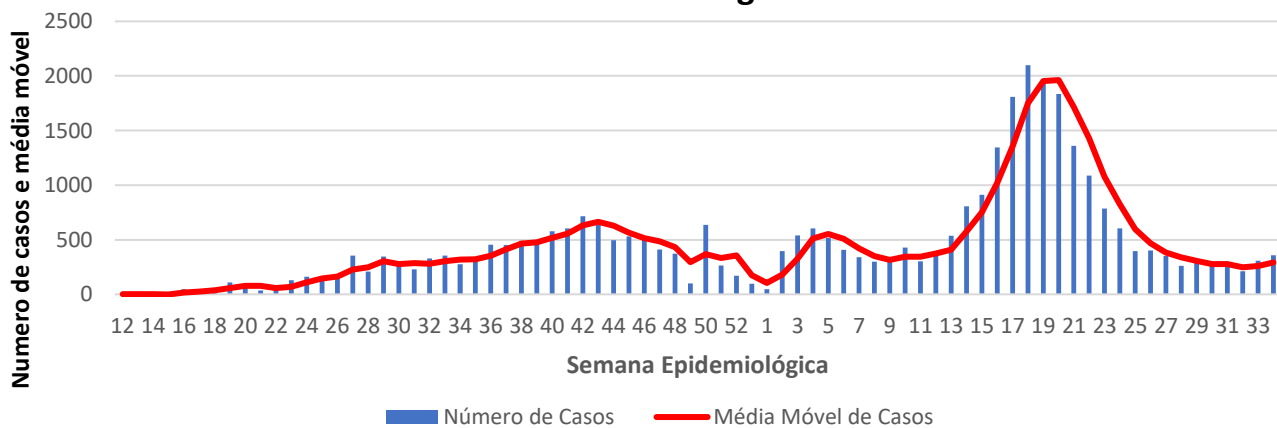

Óbitos
Acumulados

1.345

Casos nos
últimos 7 Dias

60

Óbitos nos
últimos 7 dias

Média Móvel de Óbitos por Semana Epidemiológica na Angola entre Mar. 2020 a Ago. de 2021.

Média Móvel de Casos por Semana Epidemiológica na Angola entre Mar. de 2020 a Ago. de 2021.

Óbitos
Acumulados

366

Casos nos
últimos 7 Dias

6

Óbitos nos
últimos 7 dias

Média Móvel de Óbitos por Semana Epidemiológica em Cabo Verde entre Mar. de 2020 a Ago. de 2021.

Média Móvel de Casos por Semana Epidemiológica em Cabo Verde entre Mar. de 2020 a Ago. de 2021.

Guiné Equatorial

6.673,37

Casos por 1
Milhão de Hab.

9,07

Óbitos por 100
mil hab.

9.049

Casos
Acumulados

123

Óbitos
Acumulados

77

Casos nos
últimos 7 Dias

0

Óbitos nos
últimos 7 dias

Média Móvel de Óbitos por Semana Epidemiológica em Guiné Equatorial entre Mar. de 2020 a Ago. de 2021.

Média Móvel de Casos por Semana Epidemiológica em Guiné Equatorial entre Mar. de 2020 a Ago. de 2021.