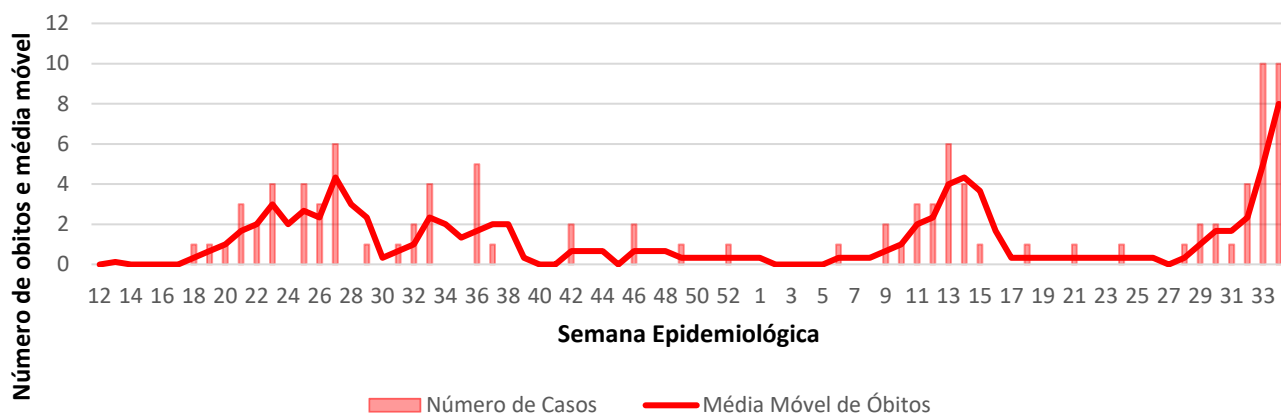

Óbitos
Acumulados

77

Casos nos
últimos 7 Dias

0

Óbitos nos
últimos 7 dias

Média Móvel de Óbitos por Semana Epidemiológica em Guiné Equatorial entre Mar. de 2020 a Ago. de 2021.

Média Móvel de Casos por Semana Epidemiológica em Guiné Equatorial entre Mar. de 2020 a Ago. de 2021.

Óbitos
Acumulados

395

Casos nos
últimos 7 Dias

13

Óbitos nos
últimos 7 dias

Média Móvel de Óbitos por Semana Epidemiológica em Guiné Bissau entre Mar. de 2020 a Ago. de 2021.

Média Móvel de Casos por Semana Epidemiológica em Guiné Bissau entre Mar. de 2020 a Ago. de 2021.

Óbitos
Acumulados

4.089

Casos nos
últimos 7 Dias

77

Óbitos nos
últimos 7 dias

Média Móvel de Óbitos por Semana Epidemiológica em Moçambique entre Mar. de 2020 a Ago. de 2021.

Média Móvel de Casos por Semana Epidemiológica em Moçambique entre Mar. de 2020 a Ago. de 2021.