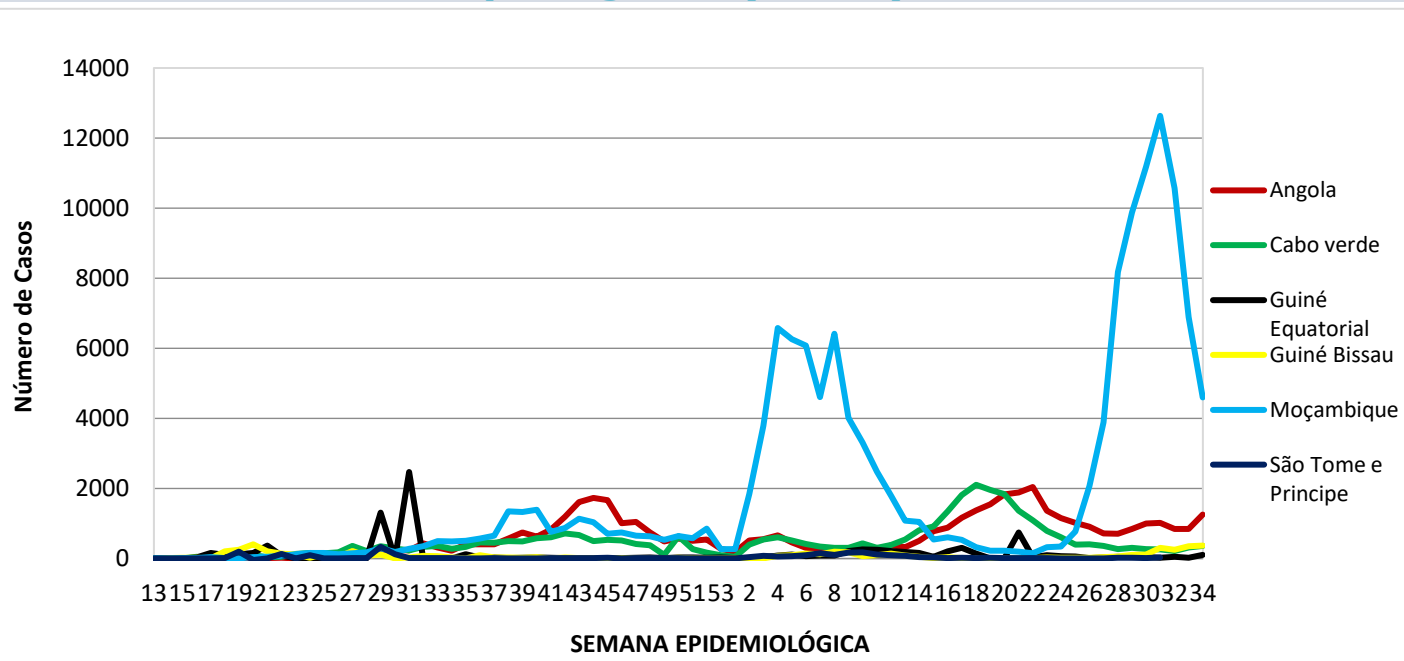

Óbitos
Acumulados

35

Casos nos
últimos 7 Dias

0

Óbitos nos
últimos 7 dias

Média Móvel de Óbitos por Semana Epidemiológica em São Tomé e Príncipe entre Mar. de 2020 a Ago. de 2021.

Média Móvel de Casos por Semana Epidemiológica em São Tomé e Príncipe entre Mar. de 2020 a Ago. de 2021.

Média Móvel de Casos por semana epidemiológica nos países da África de língua portuguesa (PALOP)

Média Móvel de Óbitos por semana epidemiológica nos países da África de língua portuguesa (PALOP)

Casos por semana epidemiológica nos países da África de língua portuguesa (PALOP)