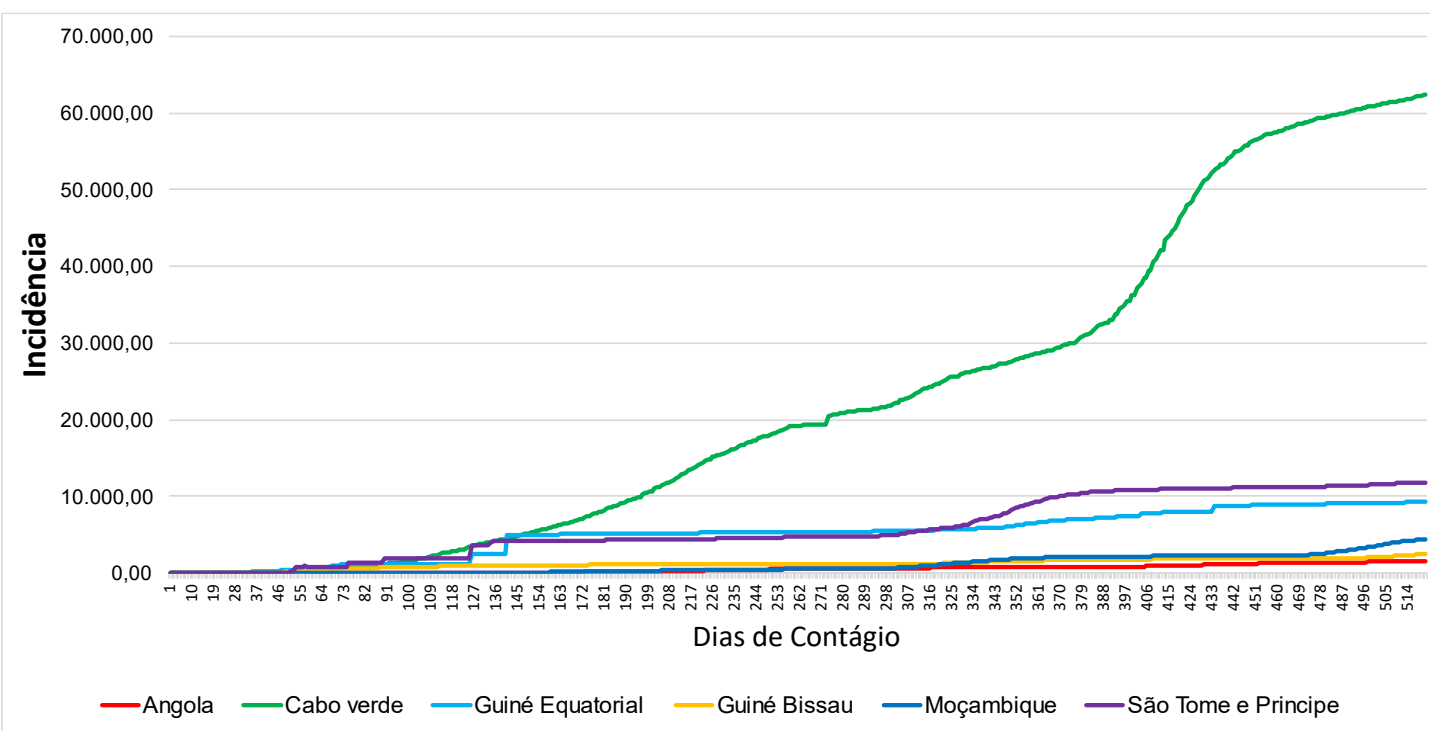

Portugal

São Tomé e Príncipe

Timor Leste

Por: Alessandro Igor, Carolina Barros, Cecília Balbino e Vinicius Lacerda

Atualizado em: 24 de Agosto de 2021

SALA DE SITUAÇÃO
FS/UNB

Tem por objetivo reportar diariamente ou semanalmente a ocorrência e a situação do cenário atual, a pandemia da COVID-19.

Banco de Dados Oficiais

World Health
Organization

Sala de Situação
FS/UNB

O Situation Report traz as últimas informações sobre a situação da Covid em todo o Mundo no período de **18 de Agosto de 2021 a 24 de Agosto de 2021**. O documento tem seu foco na divulgação do cenário da pandemia

Organização Mundial da Saúde

De acordo com o painel de monitoramento da OMS, consultado na data de atualização do material, o número de casos confirmados contabilizou em **241.067** pessoas infectadas por COVID-19. O número total de óbitos chegou à **3.540**.

Angola

1.447,78

Casos por 1
Milhão de Hab.

3,65

Óbitos por 100
mil hab.

46.076

Casos
Acumulados

1.163