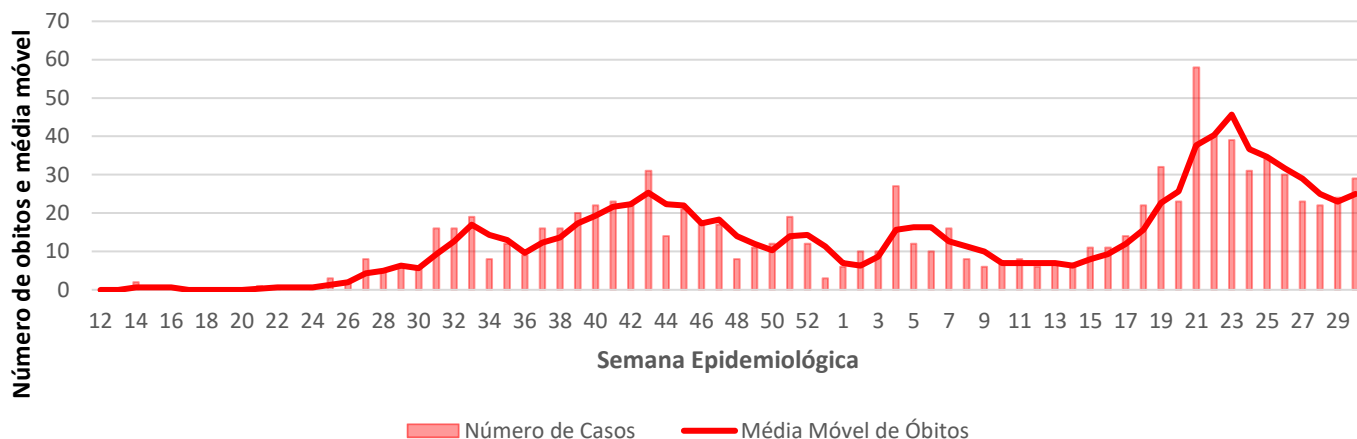

## Organização Mundial da Saúde

De acordo com o painel de monitoramento da OMS, consultado na data de atualização do material, o número de casos confirmados contabilizou em **202.694** pessoas infectadas por COVID-19. O número total de óbitos chegou à **2.831**.

## Angola

**1.315,90**

Casos por 1  
Milhão de Hab.

**3,11**

Óbitos por 100  
mil hab.

**41.879**

Casos  
Acumulados

**991**

Óbitos  
Acumulados

**973**

Casos nos  
últimos 7 Dias

**22**

Óbitos nos  
últimos 7 dias

### Média Móvel de Óbitos por Semana Epidemiológica na Angola entre Mar. 2020 a Jul. de 2021.