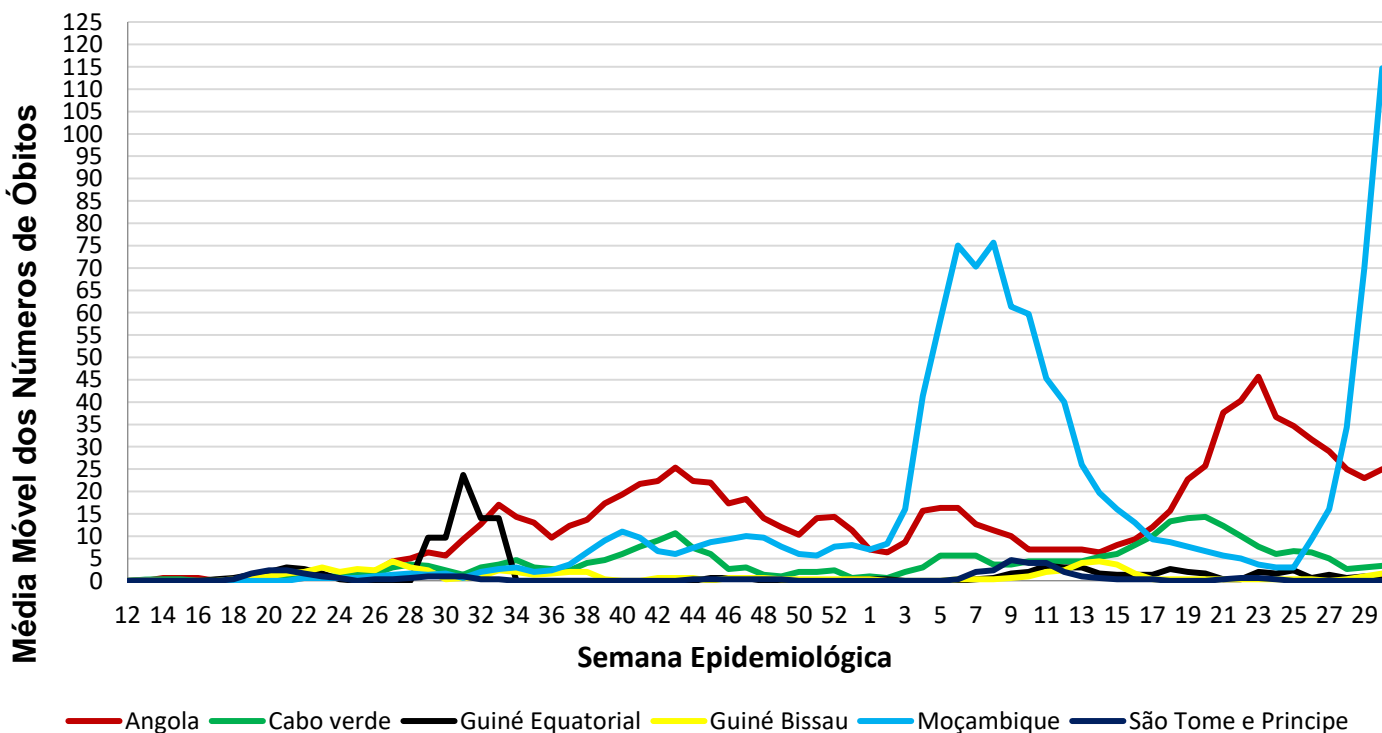

Média Móvel de Óbitos por semana epidemiológica nos países da África de língua portuguesa (PALOP)