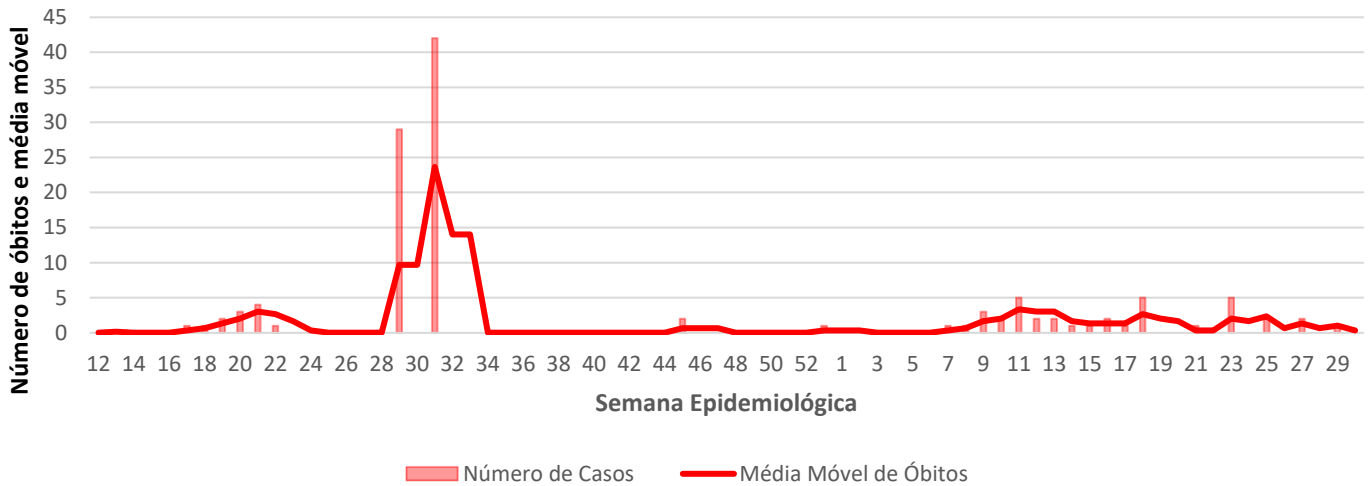

## Guiné Equatorial

**6.536,20**

Casos por 1  
Milhão de Hab.

**9,07**

Óbitos por 100  
mil hab.

**8.863**

Casos  
Acumulados

**123**

Óbitos  
Acumulados

**15**

Casos nos  
últimos 7 Dias

**0**

Óbitos nos  
últimos 7 dias

### Média Móvel de Óbitos por Semana Epidemiológica em Guiné Equatorial entre Mar. de 2020 a Jul. de 2021.