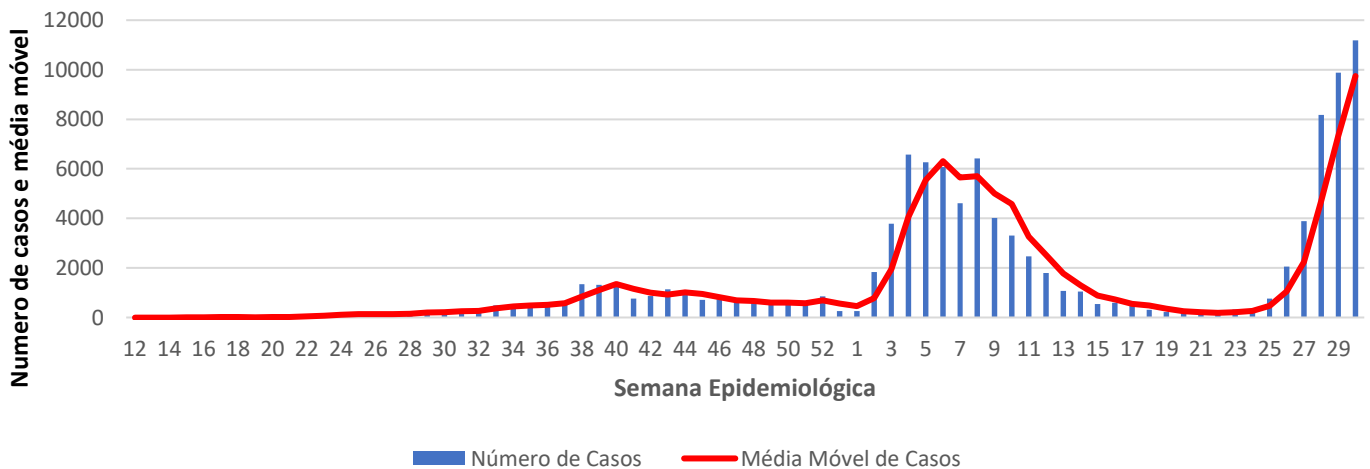

Média Móvel de Casos por Semana Epidemiológica em Moçambique entre Mar. de 2020 a Jul. de 2021.