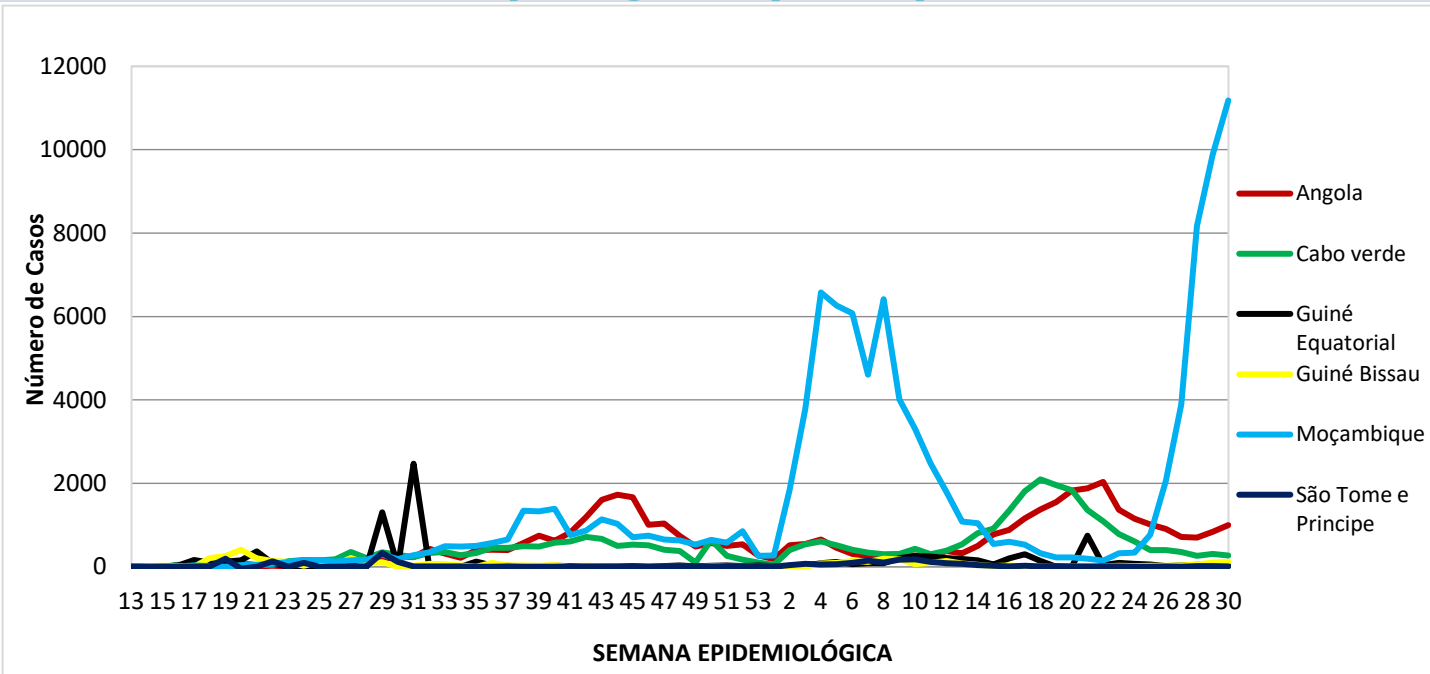

Casos por semana epidemiológica nos países da África de língua portuguesa (PALOP)