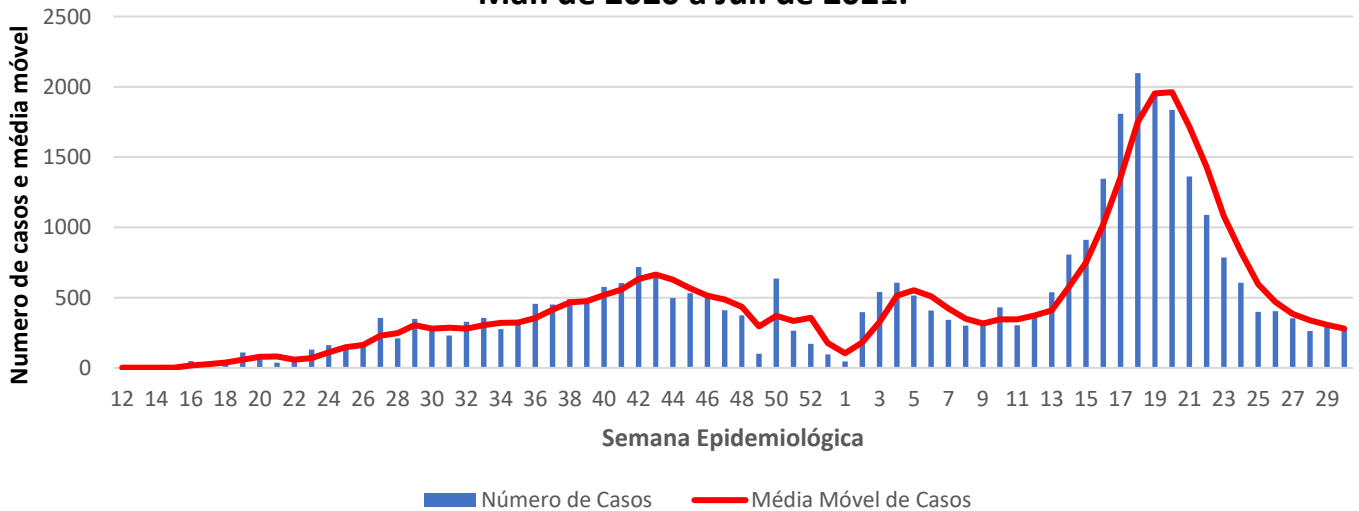

Média Móvel de Casos por Semana Epidemiológica em Cabo Verde entre Mar. de 2020 a Jul. de 2021.