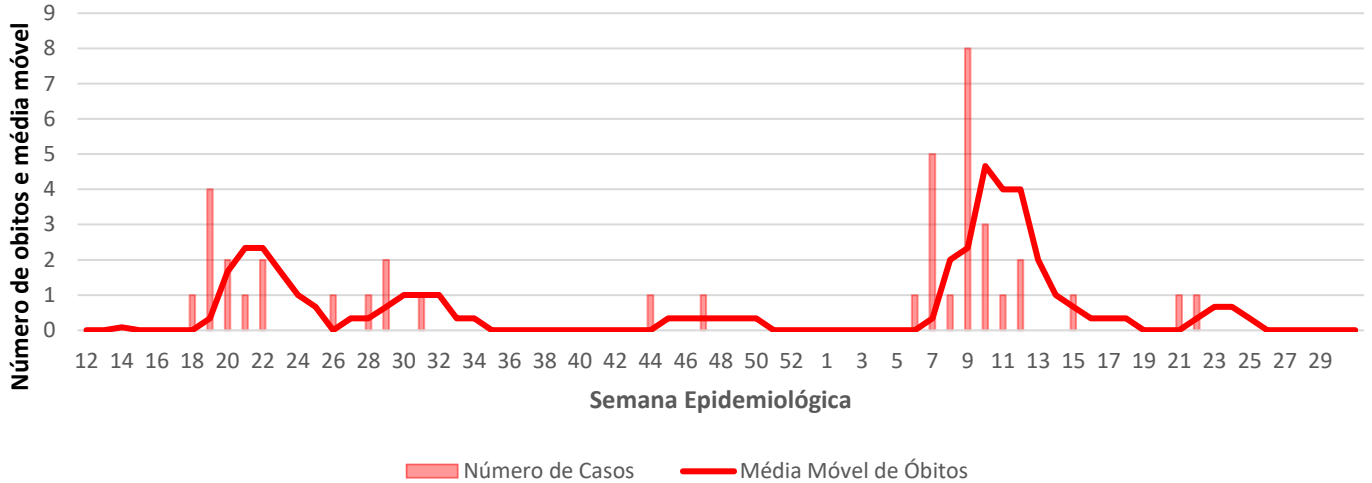

Óbitos  
Acumulados

**14**

Casos nos  
últimos 7 Dias

**0**

Óbitos nos  
últimos 7 dias

### Média Móvel de Óbitos por Semana Epidemiológica em São Tomé e Príncipe entre Mar. de 2020 a Jul. de 2021.