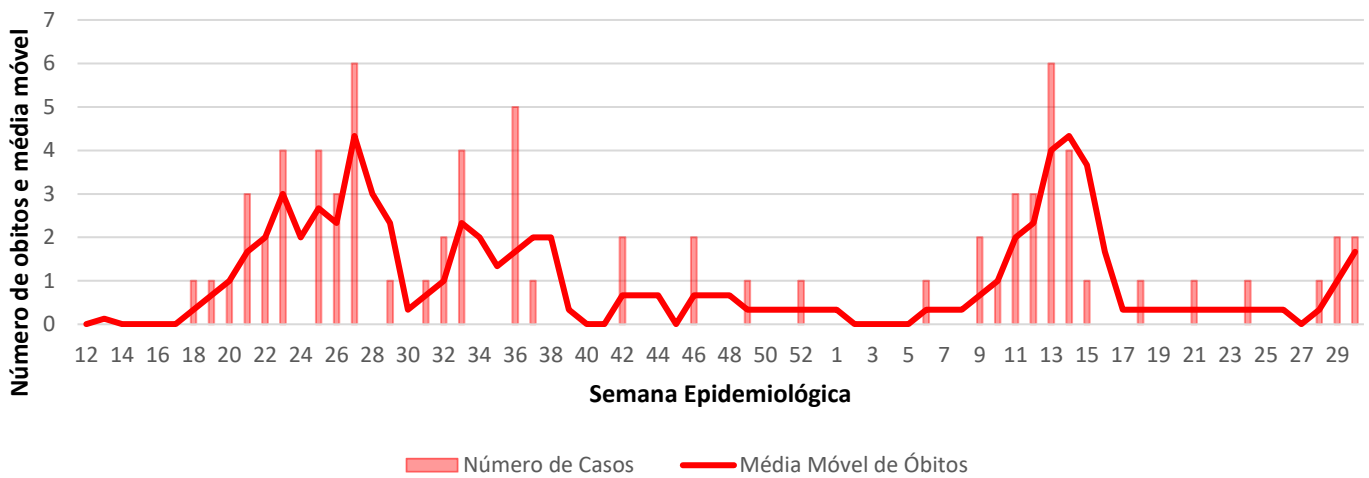

Óbitos  
Acumulados

**161**

Casos nos  
últimos 7 Dias

**1**

Óbitos nos  
últimos 7 dias

### Média Móvel de Óbitos por Semana Epidemiológica em Guiné Bissau entre Mar. de 2020 a Jul. de 2021.