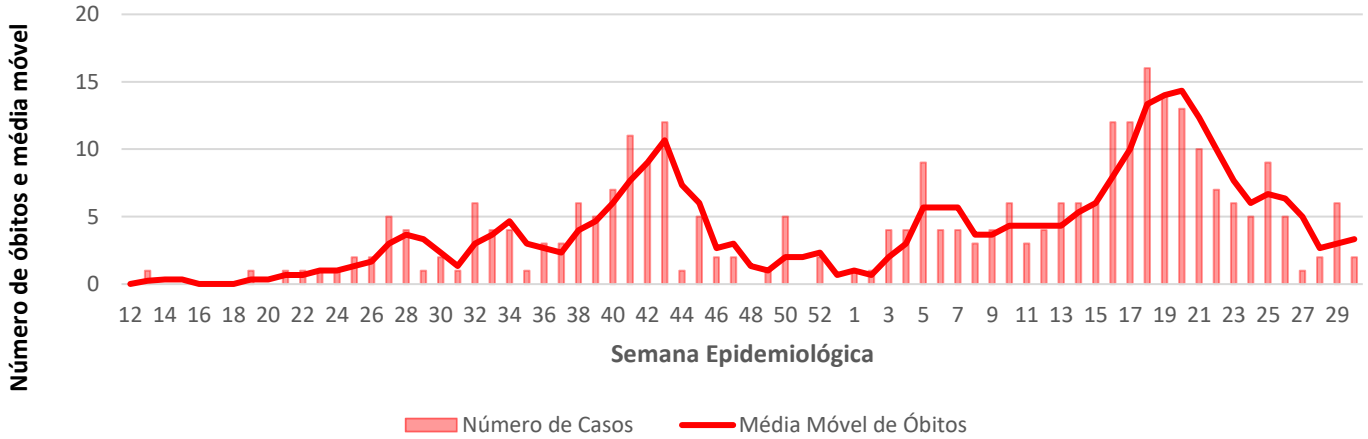

Óbitos  
Acumulados

**255**

Casos nos  
últimos 7 Dias

**4**

Óbitos nos  
últimos 7 dias

### Média Móvel de Óbitos por Semana Epidemiológica em Cabo Verde entre Mar. de 2020 a Jul. de 2021.