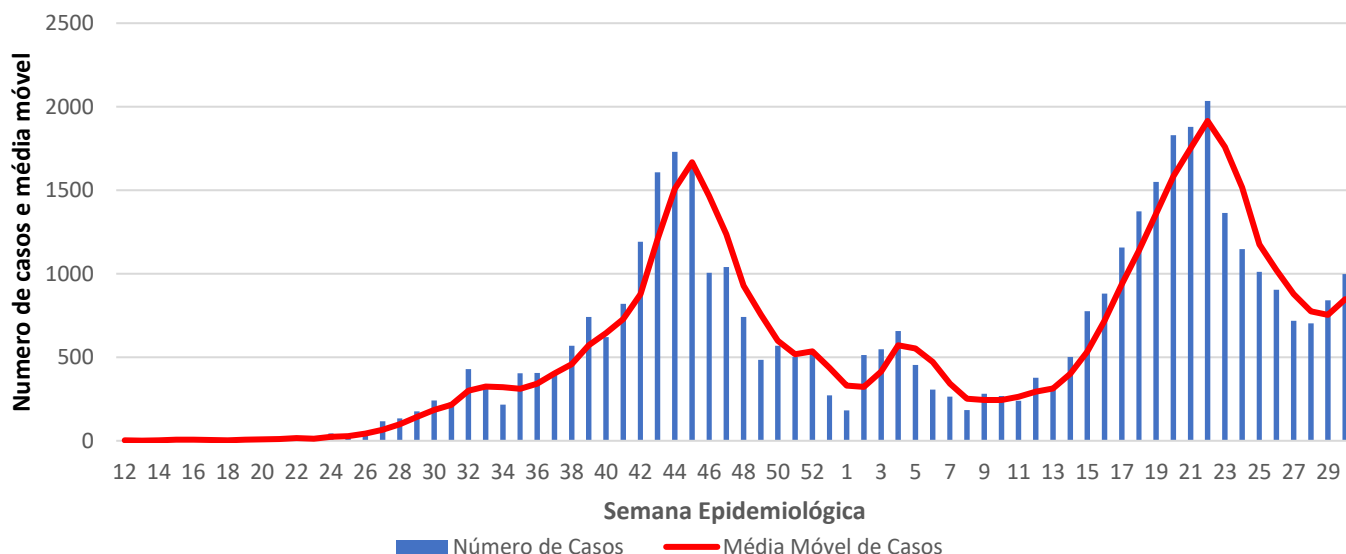

Média Móvel de Casos por Semana Epidemiológica na Angola entre Mar. de 2020 a Jul. de 2021.