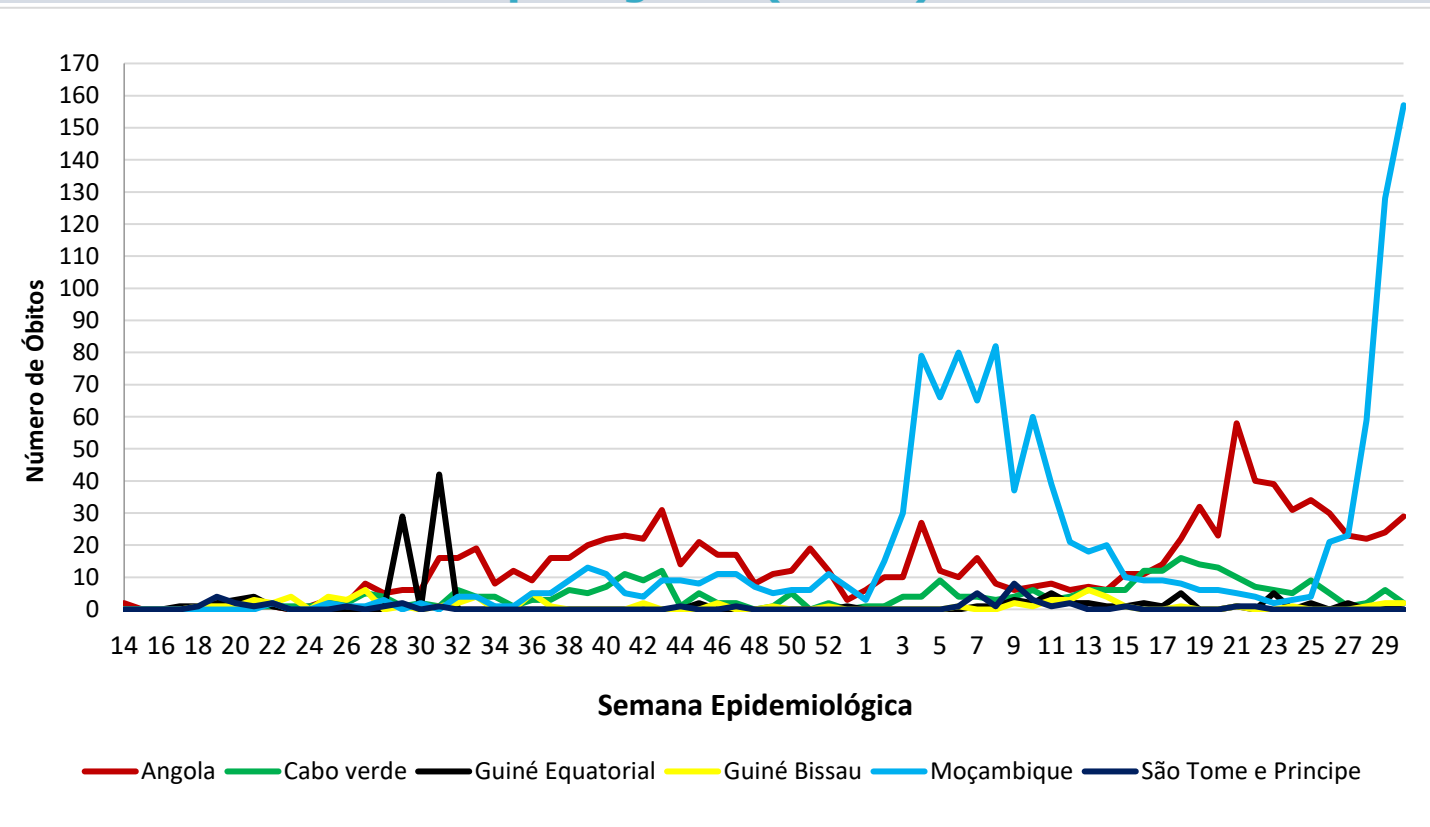

Óbitos por semana epidemiológica nos países da África de língua portuguesa (PALOP)