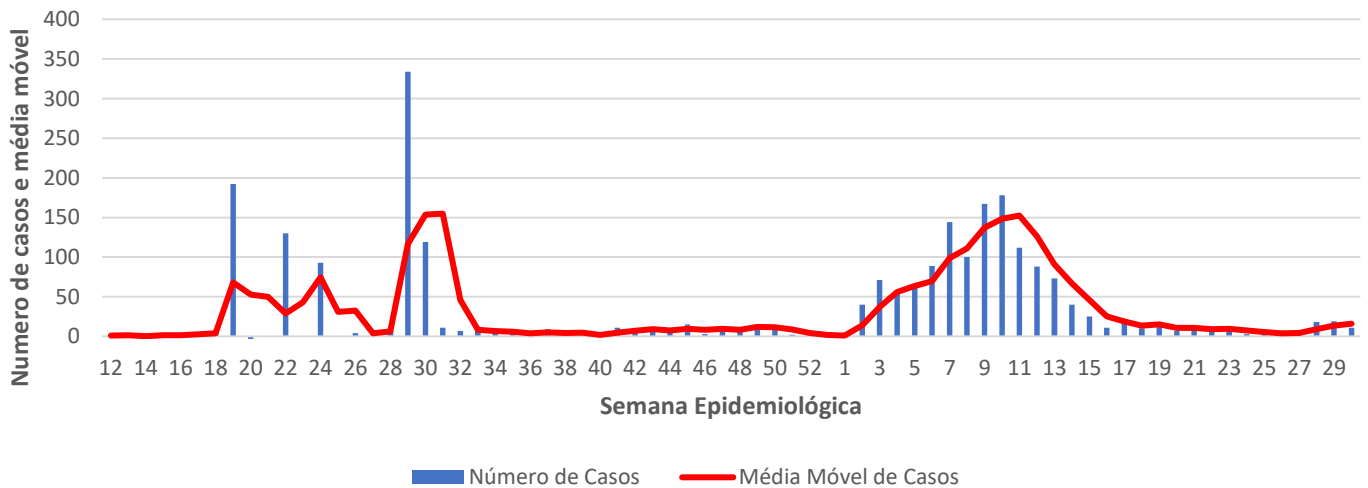

Média Móvel de Casos por Semana Epidemiológica em São Tomé e Príncipe entre Mar. de 2020 a Jul. de 2021.