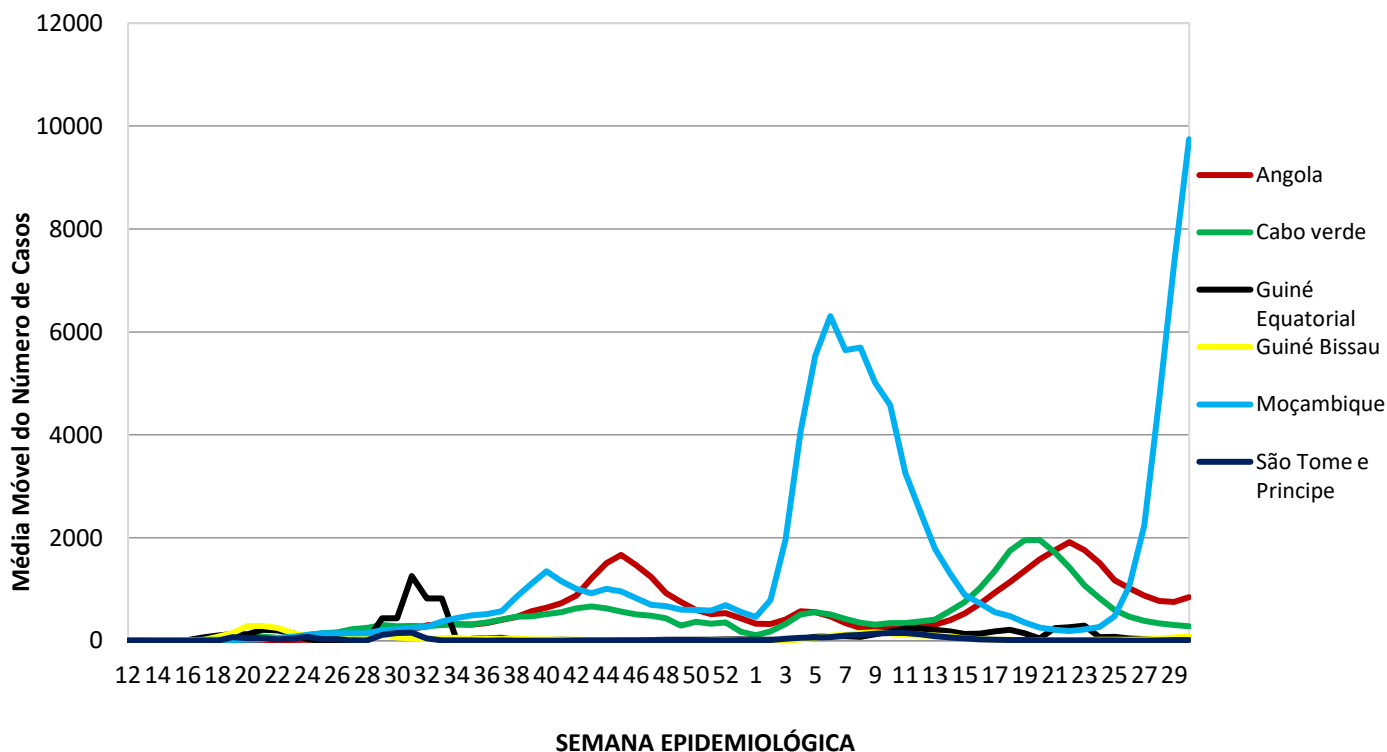

Média Móvel de Casos por semana epidemiológica nos países da África de língua portuguesa (PALOP)