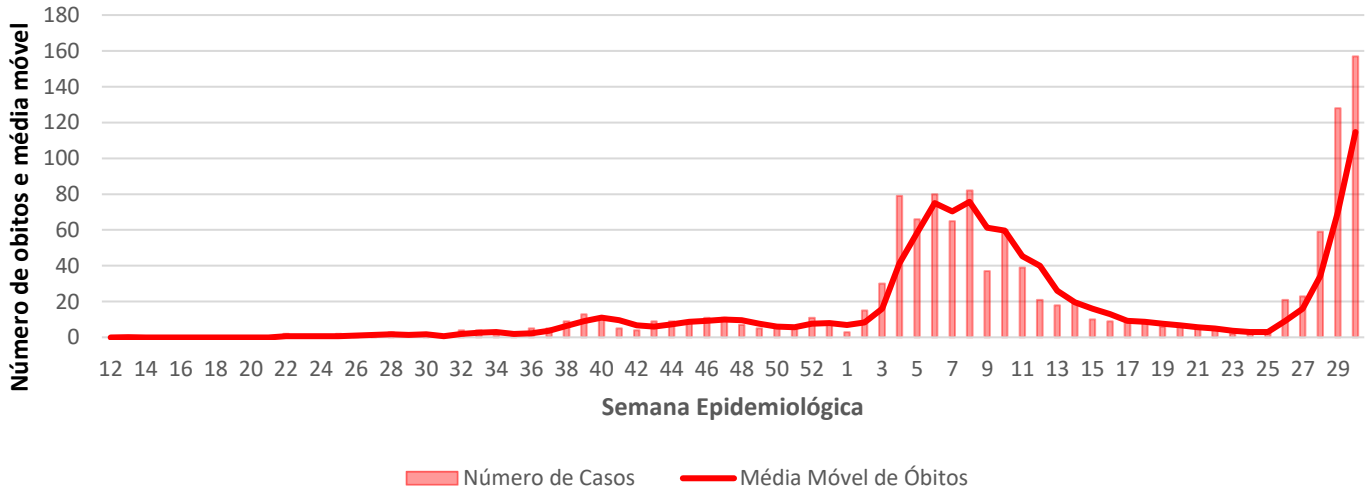

Óbitos  
Acumulados

**10.938**

Casos nos  
últimos 7 Dias

**169**

Óbitos nos  
últimos 7 dias

### Média Móvel de Óbitos por Semana Epidemiológica em Moçambique entre Mar. de 2020 a Jul. de 2021.