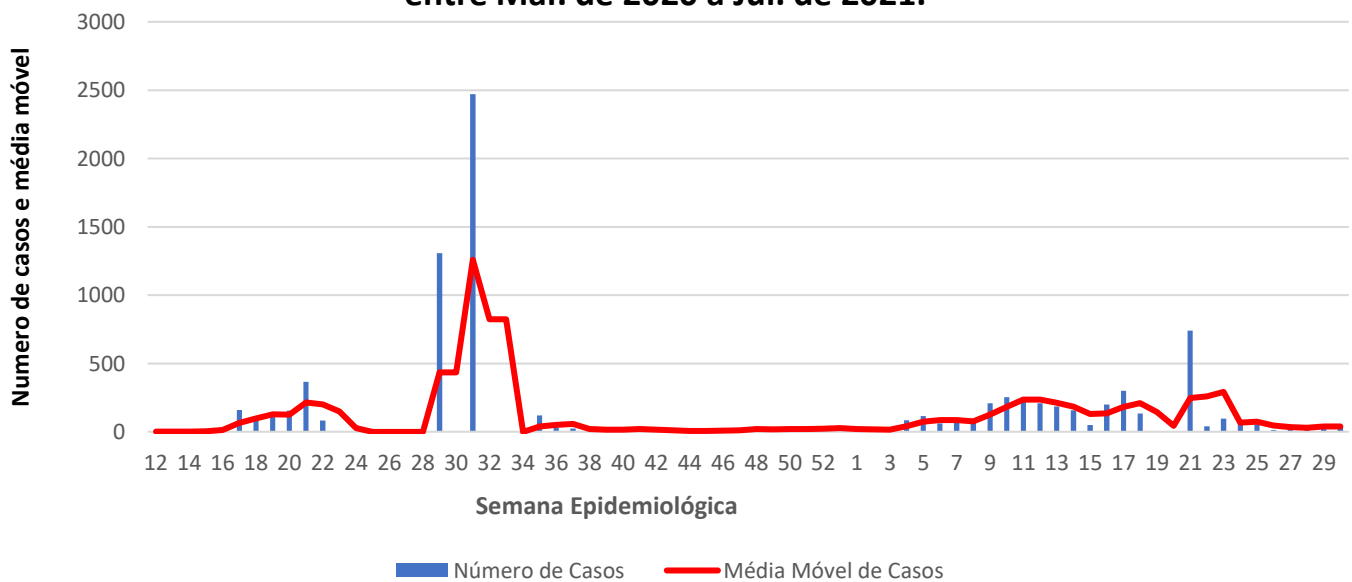

Média Móvel de Casos por Semana Epidemiológica em Guiné Equatorial entre Mar. de 2020 a Jul. de 2021.