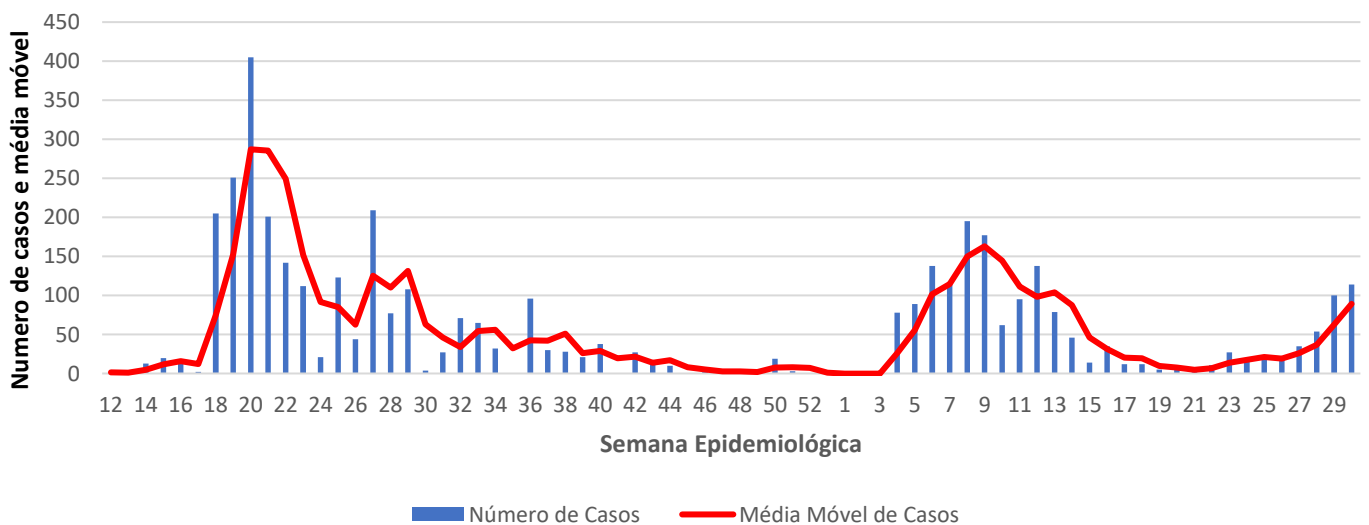

Média Móvel de Casos por Semana Epidemiológica em Guiné Bissau entre Mar. de 2020 a Jul. de 2021.