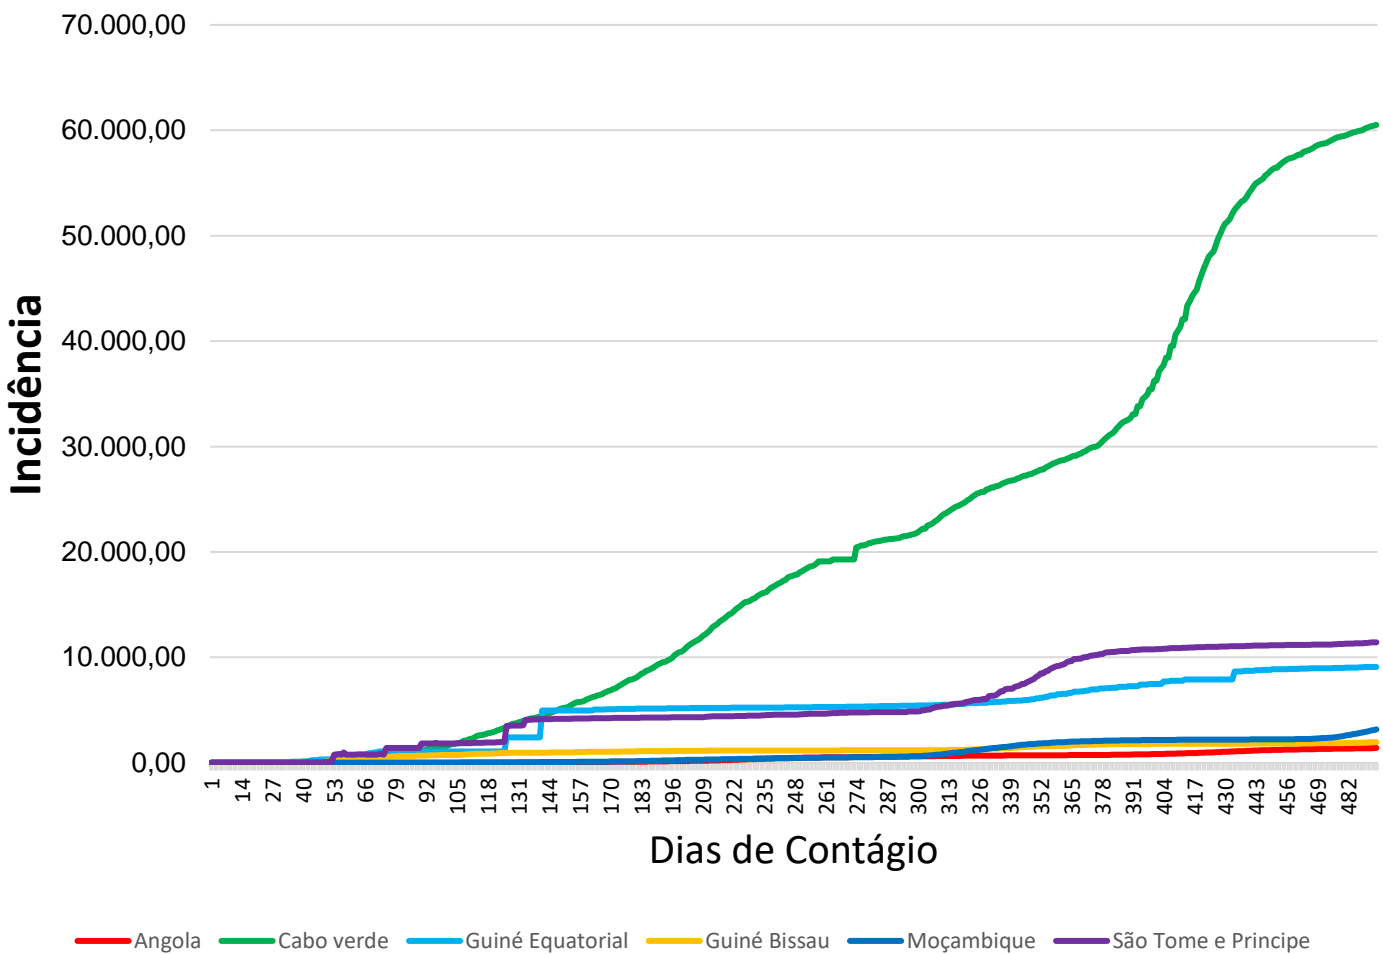

## Covid-19

Angola

Brasil

Cabo Verde

Guiné-Bissau

Moçambique

Portugal

São Tomé e Príncipe

Timor Leste

*Por: Alessandro Igor, Carolina Barros, Cecília Balbino e Vinicius Lacerda*

*Atualizado em: 27 de Julho de 2021*

SALA DE SITUAÇÃO  
FS/UNB

Tem por objetivo reportar diariamente ou semanalmente a ocorrência e a situação do cenário atual, a pandemia da COVID-19.

## Banco de Dados Oficiais

World Health  
Organization

Sala de Situação  
FS/UNB

O Situation Report traz as últimas informações sobre a situação da Covid em todo o Mundo no período de **22 de Julho de 2021 a 27 de Julho de 2021**. O documento tem seu foco na divulgação do cenário da pandemia

## Organização Mundial da Saúde

De acordo com o painel de monitoramento da OMS, consultado na data de atualização do material, o número de casos confirmados contabilizou em **202.694** pessoas infectadas por COVID-19. O número total de óbitos chegou à **2.831**.