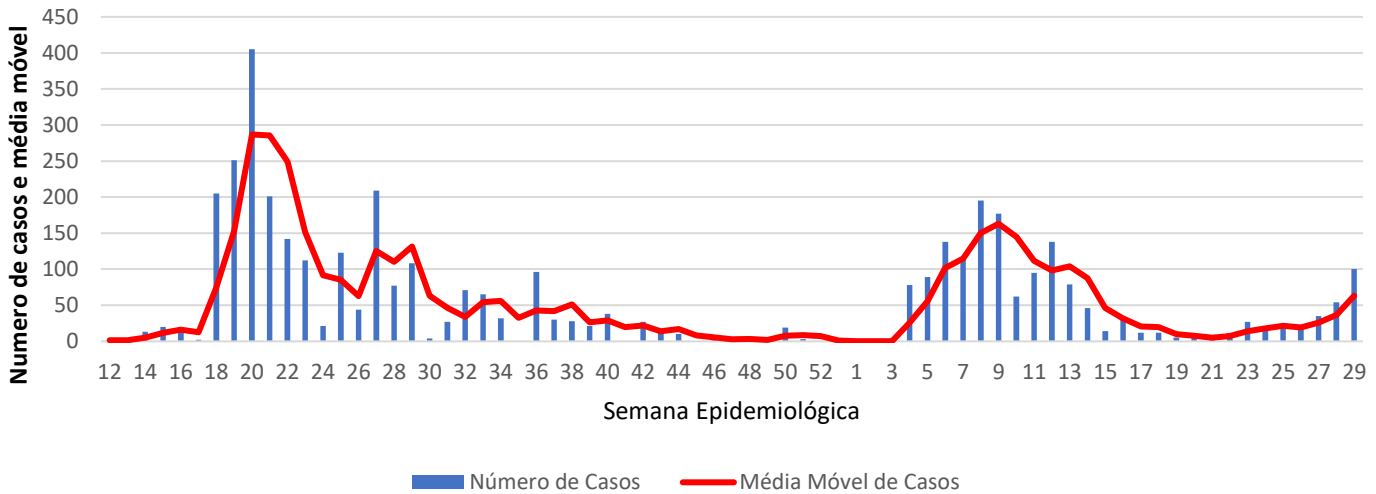

Óbitos
Acumulados

33

Casos nos
últimos 7 Dias

1

Óbitos nos
últimos 7 dias

Média Móvel de Óbitos por Semana Epidemiológica em Guiné Equatorial entre Mar. de 2020 a Jul. de 2021.

Média Móvel de Casos por Semana Epidemiológica em Guiné Equatorial entre Mar. de 2020 a Jul. de 2021.

Óbitos
Acumulados

126

Casos nos
últimos 7 Dias

3

Óbitos nos
últimos 7 dias

Média Móvel de Óbitos por Semana Epidemiológica em Guiné Bissau entre Mar. de 2020 a Jul. de 2021.

Média Móvel de Casos por Semana Epidemiológica em Guiné Bissau entre Mar. de 2020 a Jul. de 2021.

Óbitos
Acumulados

10.123

Casos nos
últimos 7 Dias

145

Óbitos nos
últimos 7 dias

Média Móvel de Óbitos por Semana Epidemiológica em Moçambique entre Mar. de 2020 a Jul. de 2021.

Média Móvel de Casos por Semana Epidemiológica em Moçambique entre Mar. de 2020 a Jul. de 2021.