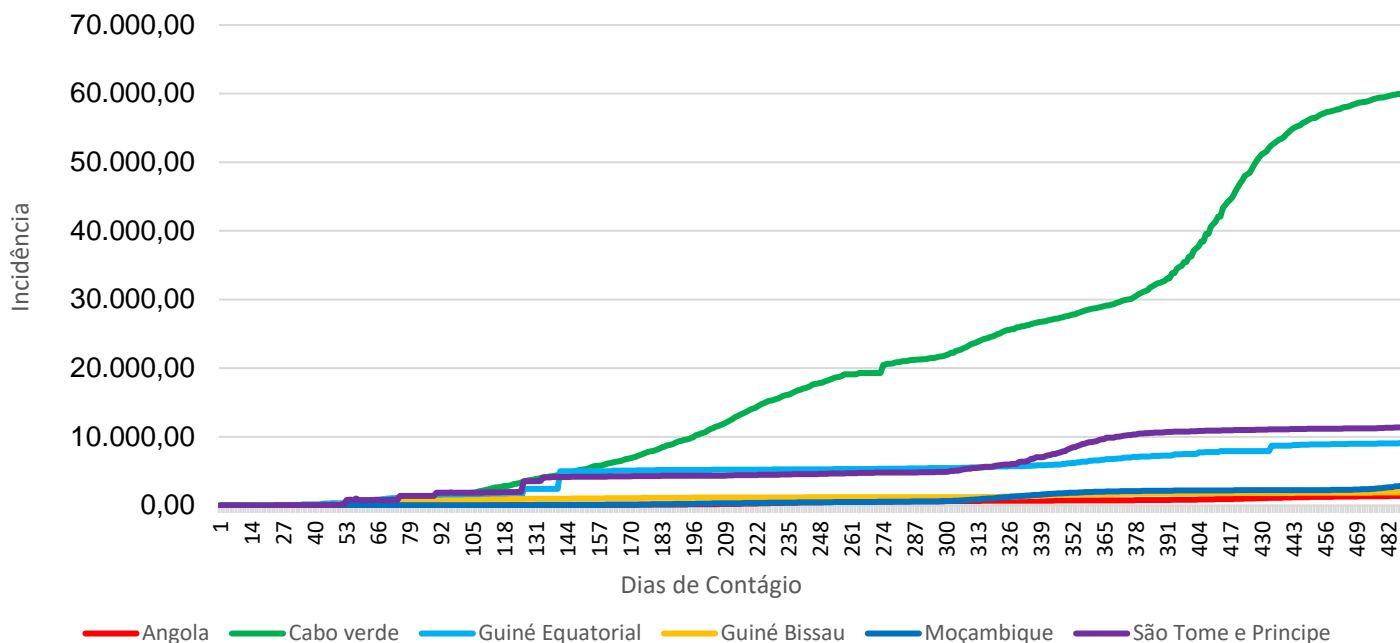

Taxa de Incidência por Dias de contágio nos países da África de língua portuguesa (PALOP)