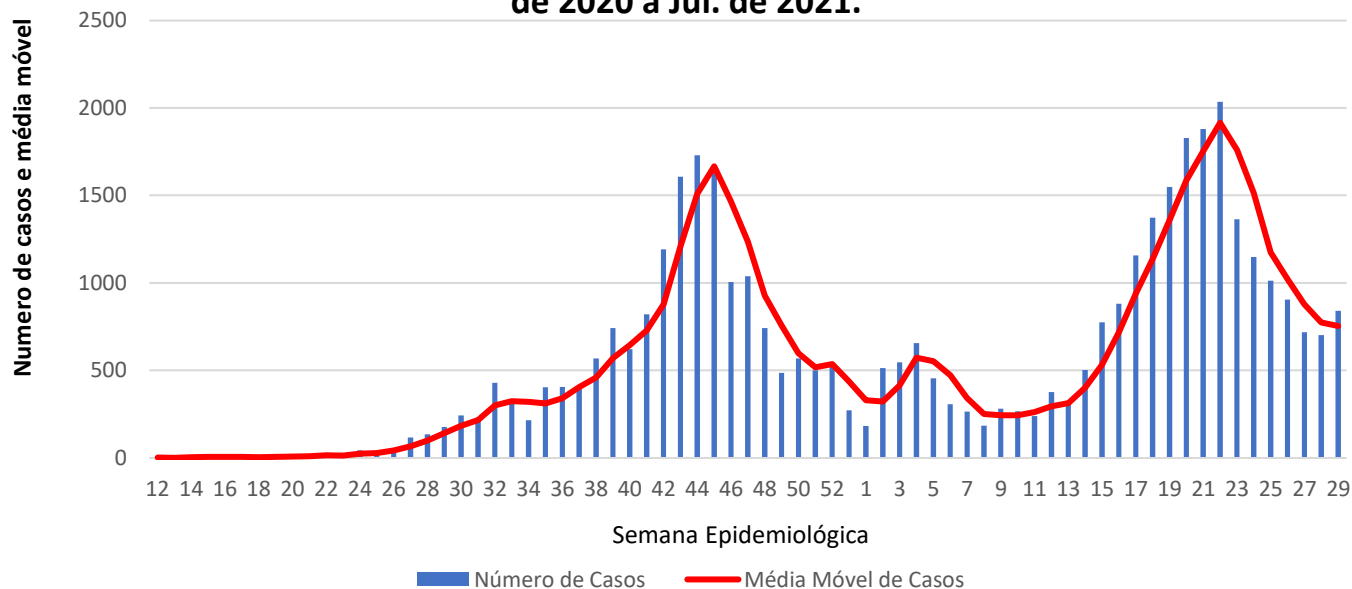

Organização Mundial da Saúde

De acordo com o painel de monitoramento da OMS, consultado na data de atualização do material, o número de casos confirmados contabilizou em **191.774** pessoas infectadas por COVID-19. O número total de óbitos chegou à **2.657**.

Angola

1.290,20

Casos por 1
Milhão de Hab.

3,05

Óbitos por 100
mil hab.

41.061

Casos
Acumulados

970

Óbitos
Acumulados

923

Casos nos
últimos 7 Dias

29

Óbitos nos
últimos 7 dias

Média Móvel de Óbitos por Semana Epidemiológica na Angola entre Mar. 2020 a Jul. de 2021.

Média Móvel de Casos por Semana Epidemiológica na Angola entre Mar. de 2020 a Jul. de 2021.

Óbitos
Acumulados

303

Casos nos
últimos 7 Dias

6

Óbitos nos
últimos 7 dias

Média Móvel de Óbitos por Semana Epidemiológica em Cabo Verde entre Mar. de 2020 a Jul. de 2021.

Média Móvel de Casos por Semana Epidemiológica em Cabo Verde entre Mar. de 2020 a Jul. de 2021.