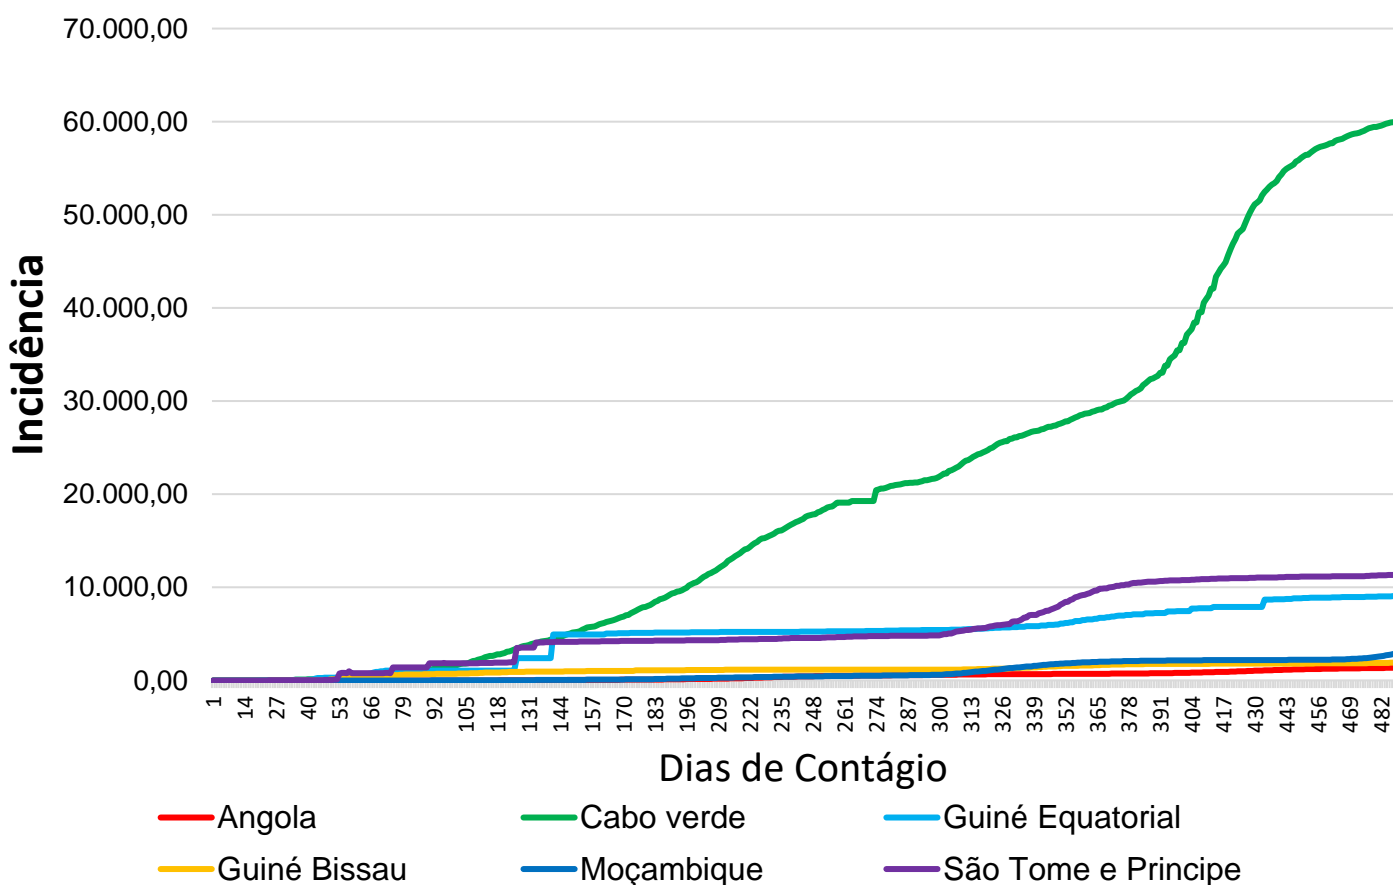

SITUATION REPORT

Covid-19

Angola

Brasil

Cabo Verde

Guiné-Bissau

Moçambique

Portugal

São Tomé e Príncipe

Timor Leste

Por: Alessandro Igor, Carolina Barros, Cecília Balbino e Vinicius Lacerda

Atualizado em: 21 de Julho de 2021

SALA DE SITUAÇÃO
FS/UNB

Tem por objetivo reportar diariamente ou semanalmente a ocorrência e a situação do cenário atual, a pandemia da COVID-19.

Banco de Dados Oficiais

World Health
Organization

Sala de Situação
FS/UNB

O Situation Report traz as últimas informações sobre a situação da Covid em todo o Mundo no período de **14 de Julho de 2021 a 21 de Julho de 2021**. O documento tem seu foco na divulgação do cenário da pandemia

Organização Mundial da Saúde

De acordo com o painel de monitoramento da OMS, consultado na data de atualização do material, o número de casos confirmados contabilizou em **191.774** pessoas infectadas por COVID-19. O número total de óbitos chegou à **2.657**.