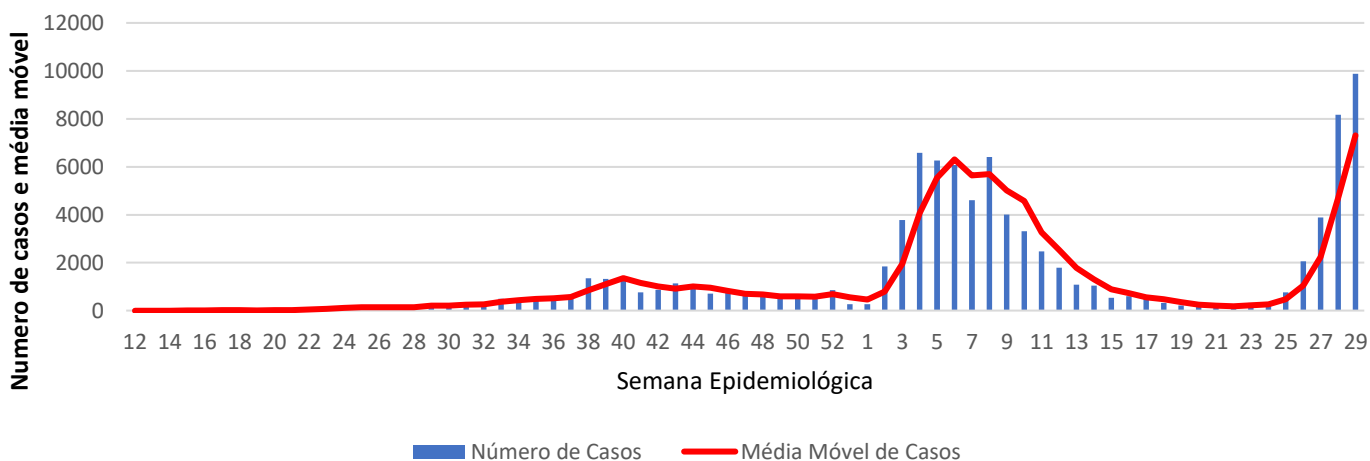

Óbitos
Acumulados

10.123

Casos nos
últimos 7 Dias

145

Óbitos nos
últimos 7 dias

Média Móvel de Óbitos por Semana Epidemiológica em Moçambique entre Mar. de 2020 a Jul. de 2021.

Média Móvel de Casos por Semana Epidemiológica em Moçambique entre Mar. de 2020 a Jul. de 2021.