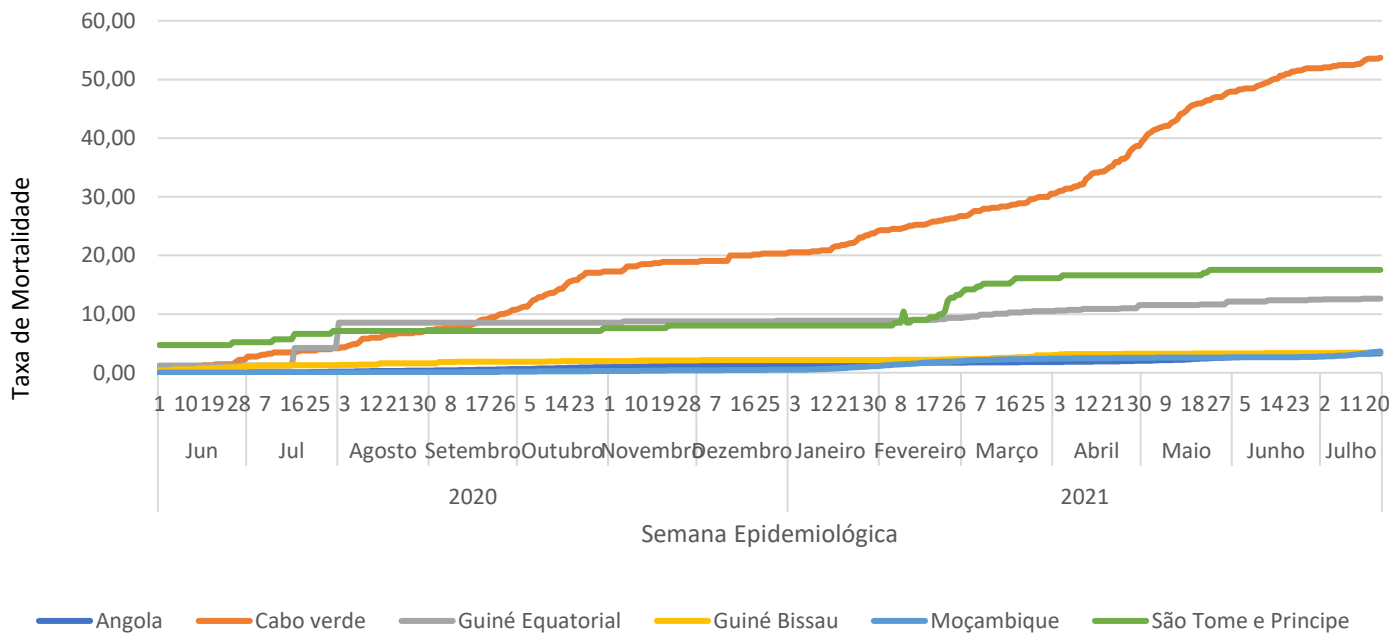

Óbitos
Acumulados

21

Casos nos
últimos 7 Dias

0

Óbitos nos
últimos 7 dias

Média Móvel de Óbitos por Semana Epidemiológica em São Tomé e Príncipe entre Mar. de 2020 a Jul. de 2021.

Média Móvel de Casos por Semana Epidemiológica em São Tomé e Príncipe entre Mar. de 2020 a Jul. de 2021.

Óbitos por semana epidemiológica nos países da África de língua portuguesa (PALOP)

Taxa de Incidência por Dias de contágio nos países da África de língua portuguesa (PALOP)

Taxa de Mortalidade por semana epidemiológica nos países da África de língua portuguesa (PALOP)