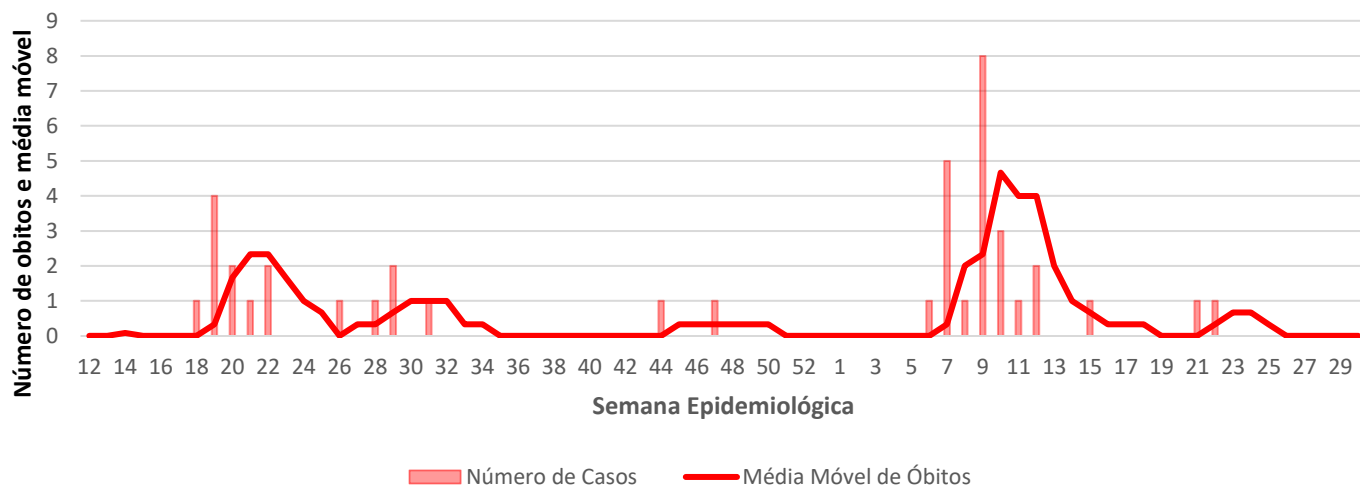

Óbitos
Acumulados

21

Casos nos
últimos 7 Dias

0

Óbitos nos
últimos 7 dias

Média Móvel de Óbitos por Semana Epidemiológica em São Tomé e Príncipe entre Mar. de 2020 a Jul. de 2021.

Média Móvel de Casos por Semana Epidemiológica em São Tomé e Príncipe entre Mar. de 2020 a Jul. de 2021.