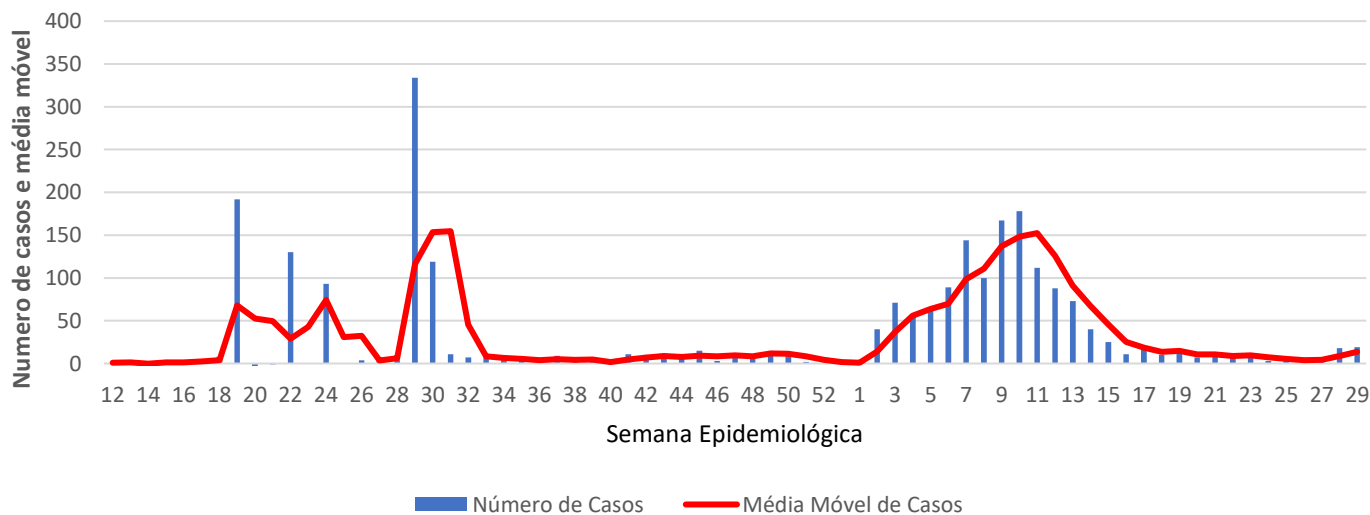

Óbitos
Acumulados

10.123

Casos nos
últimos 7 Dias

145

Óbitos nos
últimos 7 dias

Média Móvel de Óbitos por Semana Epidemiológica em Moçambique entre Mar. de 2020 a Jul. de 2021.

Média Móvel de Casos por Semana Epidemiológica em Moçambique entre Mar. de 2020 a Jul. de 2021.

Óbitos
Acumulados

21

Casos nos
últimos 7 Dias

0

Óbitos nos
últimos 7 dias

Média Móvel de Óbitos por Semana Epidemiológica em São Tomé e Príncipe entre Mar. de 2020 a Jul. de 2021.

Média Móvel de Casos por Semana Epidemiológica em São Tomé e Príncipe entre Mar. de 2020 a Jul. de 2021.