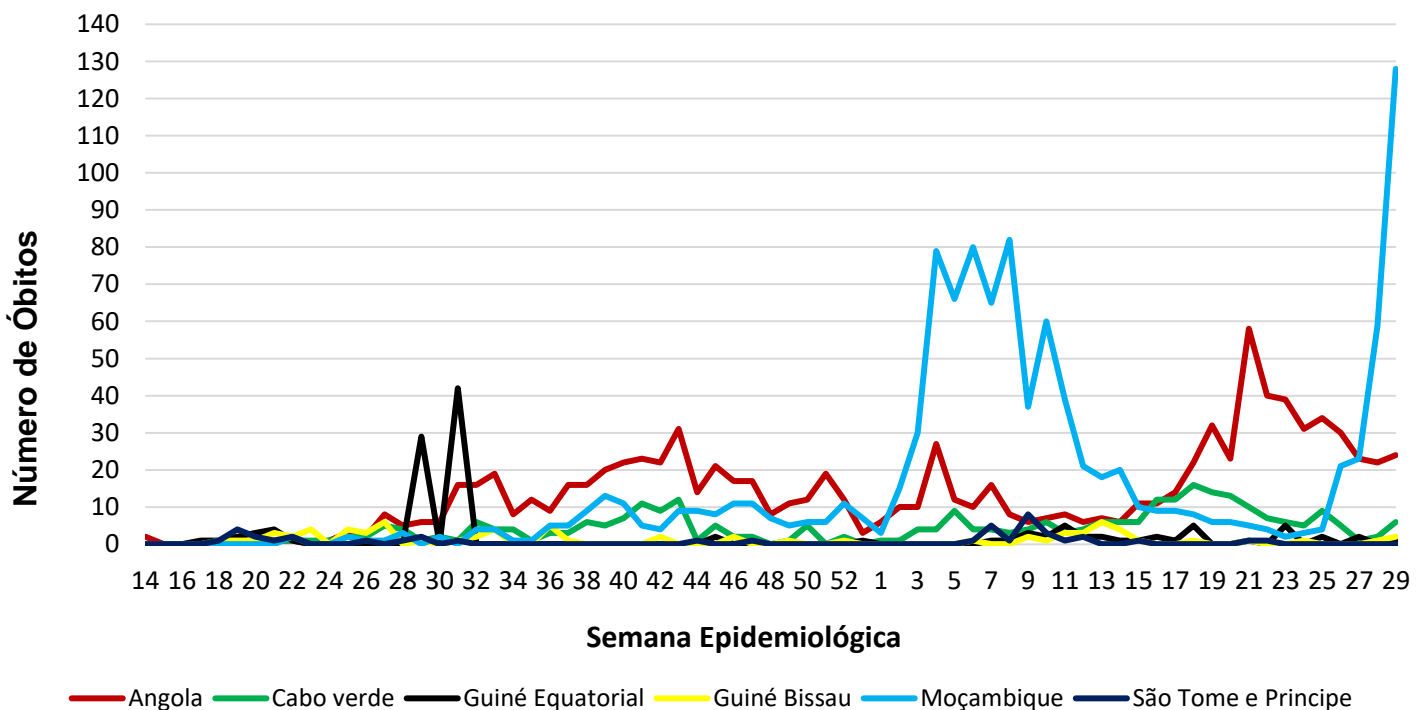

Óbitos por semana epidemiológica nos países da África de língua portuguesa (PALOP)