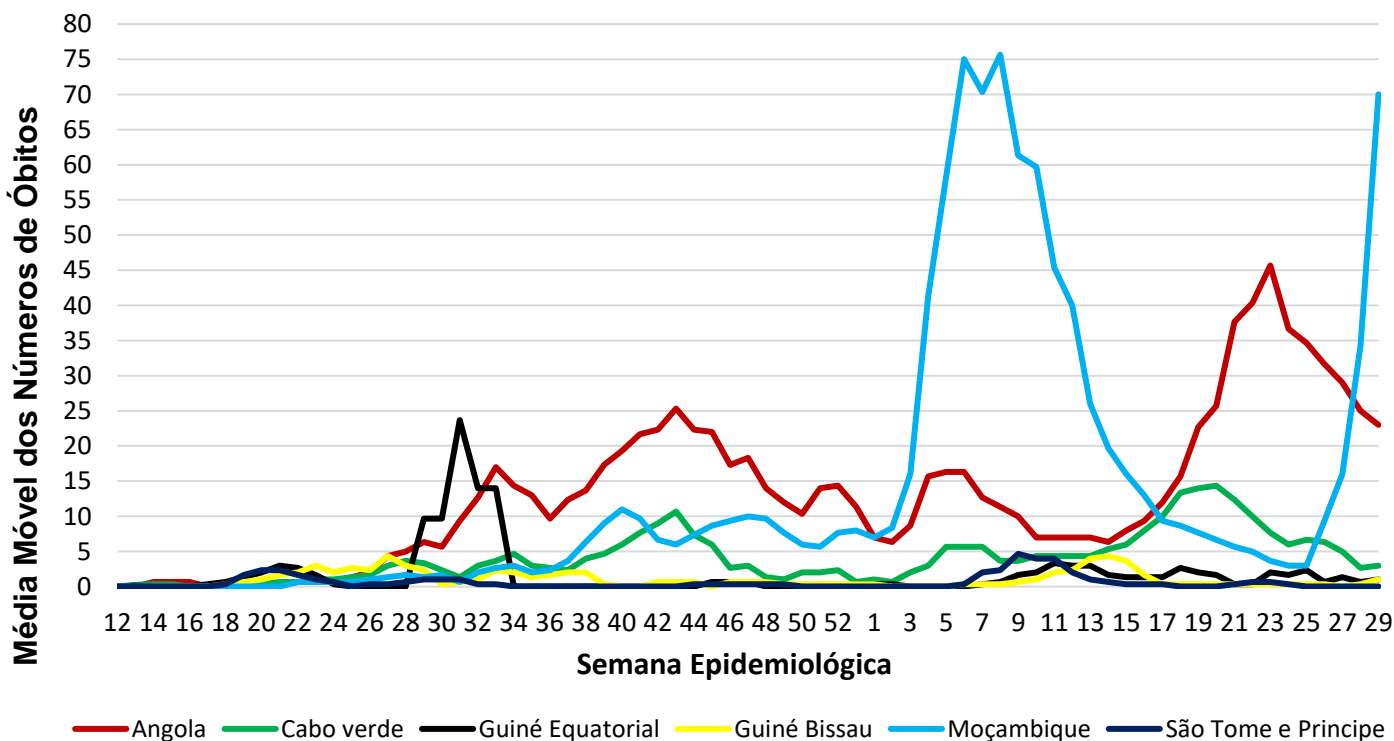

Média Móvel de Óbitos por semana epidemiológica nos países da África de língua portuguesa (PALOP)