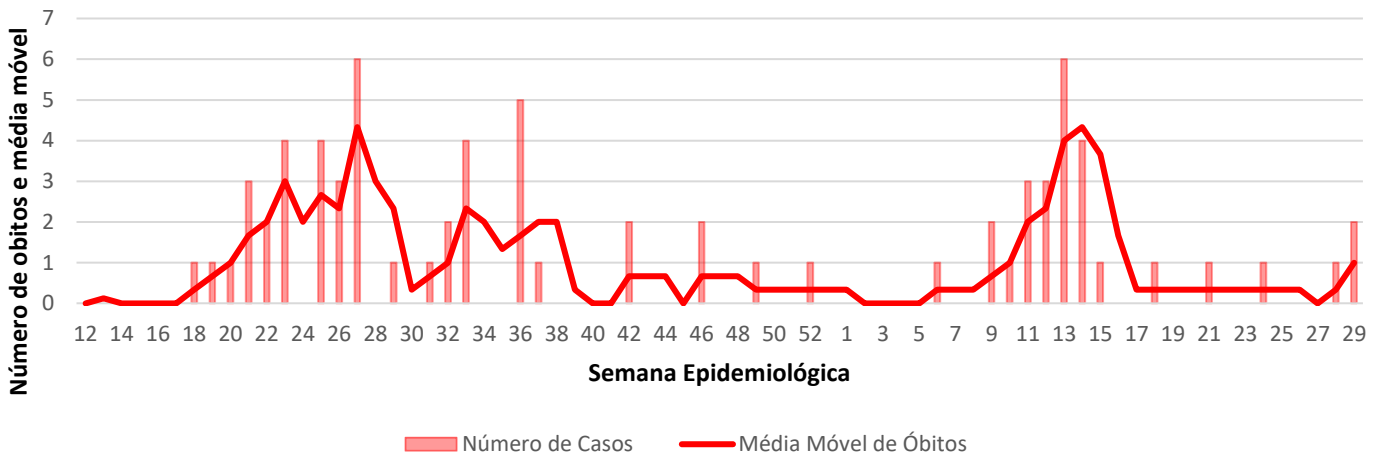

Óbitos
Acumulados

33

Casos nos
últimos 7 Dias

1

Óbitos nos
últimos 7 dias

Média Móvel de Óbitos por Semana Epidemiológica em Guiné Equatorial entre Mar. de 2020 a Jul. de 2021.

Média Móvel de Casos por Semana Epidemiológica em Guiné Equatorial entre Mar. de 2020 a Jul. de 2021.

Óbitos
Acumulados

126

Casos nos
últimos 7 Dias

3

Óbitos nos
últimos 7 dias

Média Móvel de Óbitos por Semana Epidemiológica em Guiné Bissau entre Mar. de 2020 a Jul. de 2021.

Média Móvel de Casos por Semana Epidemiológica em Guiné Bissau entre Mar. de 2020 a Jul. de 2021.

Óbitos
Acumulados

10.123

Casos nos
últimos 7 Dias

145

Óbitos nos
últimos 7 dias

Média Móvel de Óbitos por Semana Epidemiológica em Moçambique entre Mar. de 2020 a Jul. de 2021.

Média Móvel de Casos por Semana Epidemiológica em Moçambique entre Mar. de 2020 a Jul. de 2021.