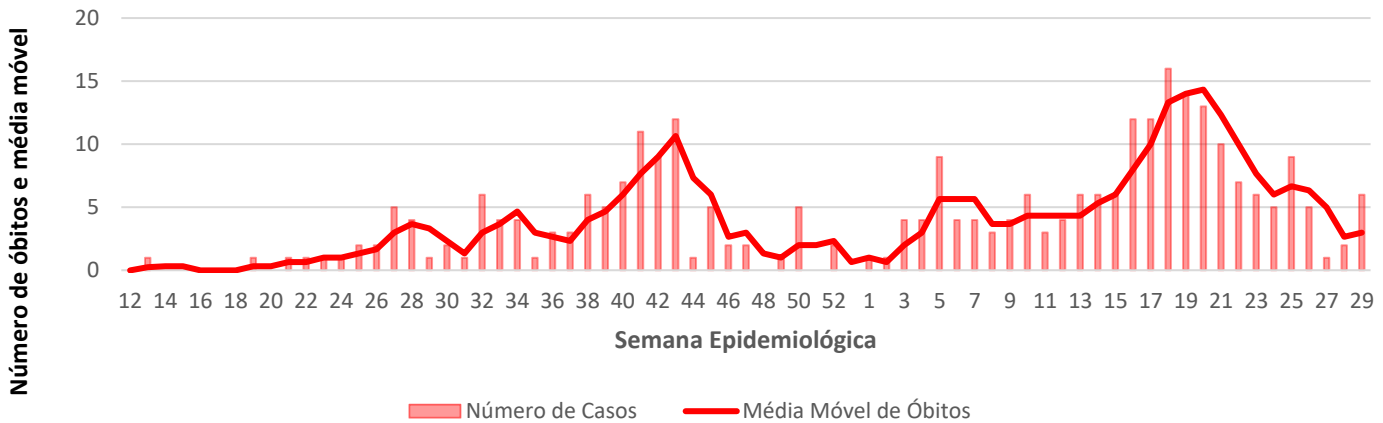

Óbitos
Acumulados

923

Casos nos
últimos 7 Dias

29

Óbitos nos
últimos 7 dias

Média Móvel de Óbitos por Semana Epidemiológica na Angola entre Mar. 2020 a Jul. de 2021.

Média Móvel de Casos por Semana Epidemiológica na Angola entre Mar. de 2020 a Jul. de 2021.

Óbitos
Acumulados

303

Casos nos
últimos 7 Dias

6

Óbitos nos
últimos 7 dias

Média Móvel de Óbitos por Semana Epidemiológica em Cabo Verde entre Mar. de 2020 a Jul. de 2021.

Média Móvel de Casos por Semana Epidemiológica em Cabo Verde entre Mar. de 2020 a Jul. de 2021.

Guiné Equatorial

6.525,14

Casos por 1
Milhão de Hab.

9,07

Óbitos por 100
mil hab.

8.848

Casos
Acumulados

123

Óbitos
Acumulados

33

Casos nos
últimos 7 Dias

1

Óbitos nos
últimos 7 dias

Média Móvel de Óbitos por Semana Epidemiológica em Guiné Equatorial entre Mar. de 2020 a Jul. de 2021.

Média Móvel de Casos por Semana Epidemiológica em Guiné Equatorial entre Mar. de 2020 a Jul. de 2021.