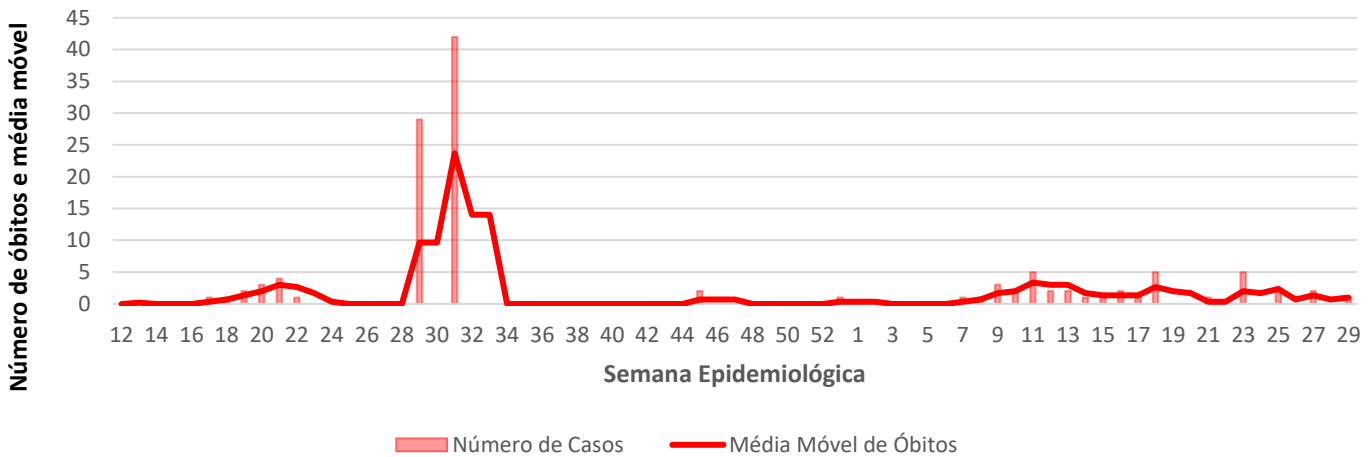

Guiné Equatorial

6.525,14

Casos por 1
Milhão de Hab.

9,07

Óbitos por 100
mil hab.

8.848

Casos
Acumulados

123

Óbitos
Acumulados

33

Casos nos
últimos 7 Dias

1

Óbitos nos
últimos 7 dias

Média Móvel de Óbitos por Semana Epidemiológica em Guiné Equatorial entre Mar. de 2020 a Jul. de 2021.

Média Móvel de Casos por Semana Epidemiológica em Guiné Equatorial entre Mar. de 2020 a Jul. de 2021.