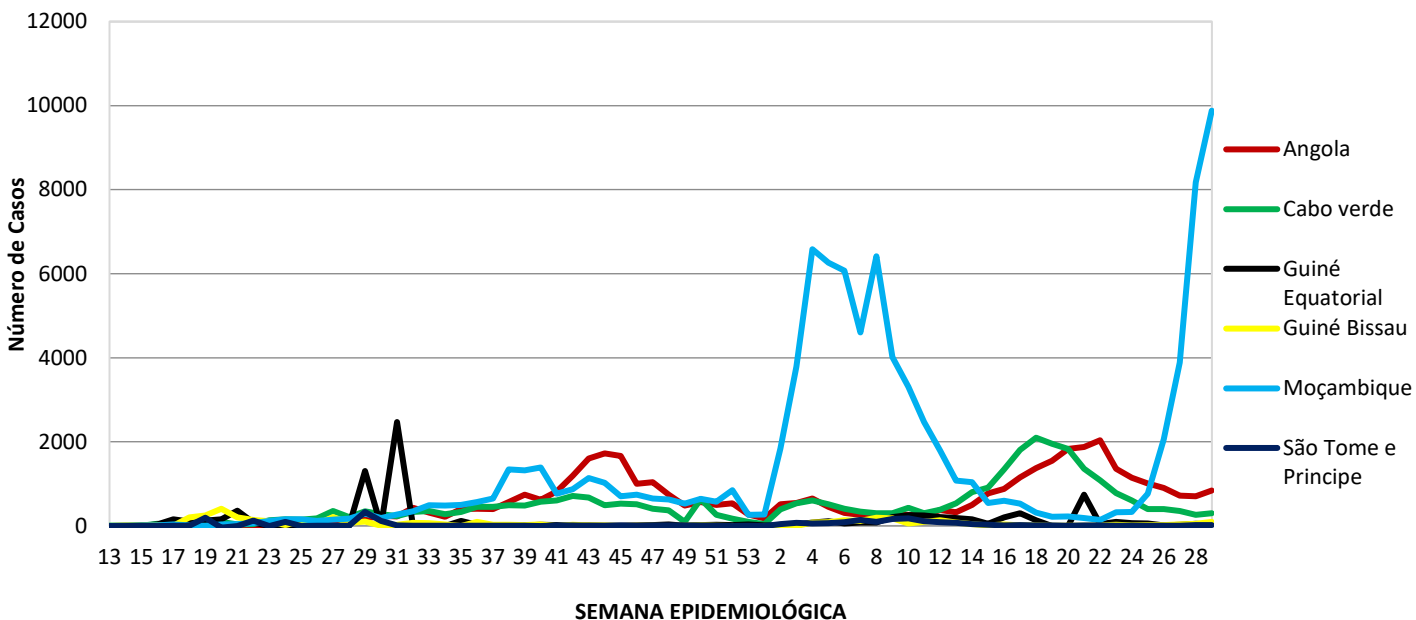

Óbitos
Acumulados

21

Casos nos
últimos 7 Dias

0

Óbitos nos
últimos 7 dias

Média Móvel de Óbitos por Semana Epidemiológica em São Tomé e Príncipe entre Mar. de 2020 a Jul. de 2021.

Média Móvel de Casos por Semana Epidemiológica em São Tomé e Príncipe entre Mar. de 2020 a Jul. de 2021.

Média Móvel de Casos por semana epidemiológica nos países da África de língua portuguesa (PALOP)

Média Móvel de Óbitos por semana epidemiológica nos países da África de língua portuguesa (PALOP)

Casos por semana epidemiológica nos países da África de língua portuguesa (PALOP)