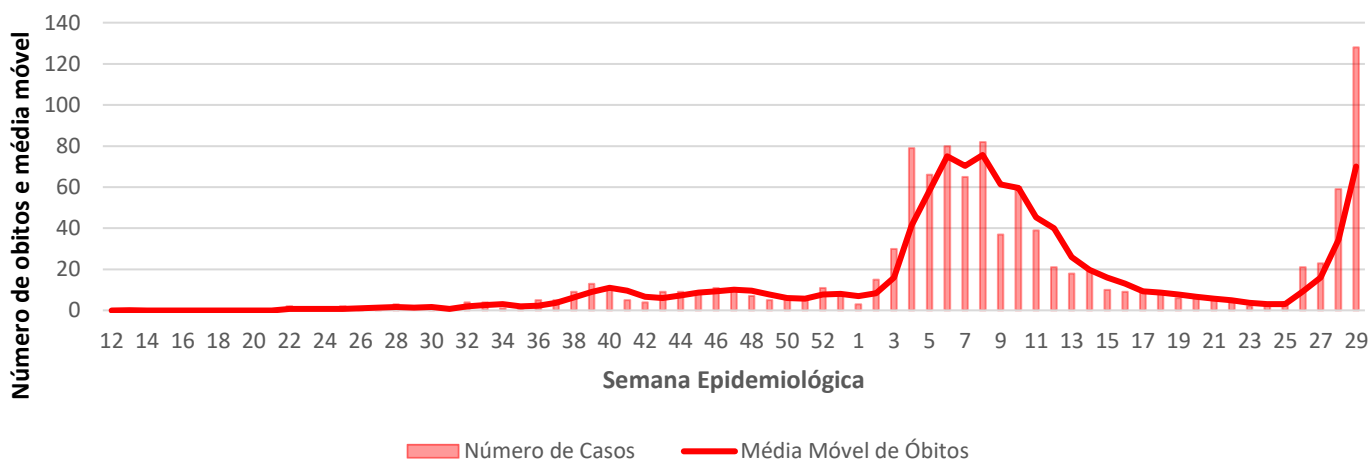

Óbitos
Acumulados

10.123

Casos nos
últimos 7 Dias

145

Óbitos nos
últimos 7 dias

Média Móvel de Óbitos por Semana Epidemiológica em Moçambique entre Mar. de 2020 a Jul. de 2021.

Média Móvel de Casos por Semana Epidemiológica em Moçambique entre Mar. de 2020 a Jul. de 2021.