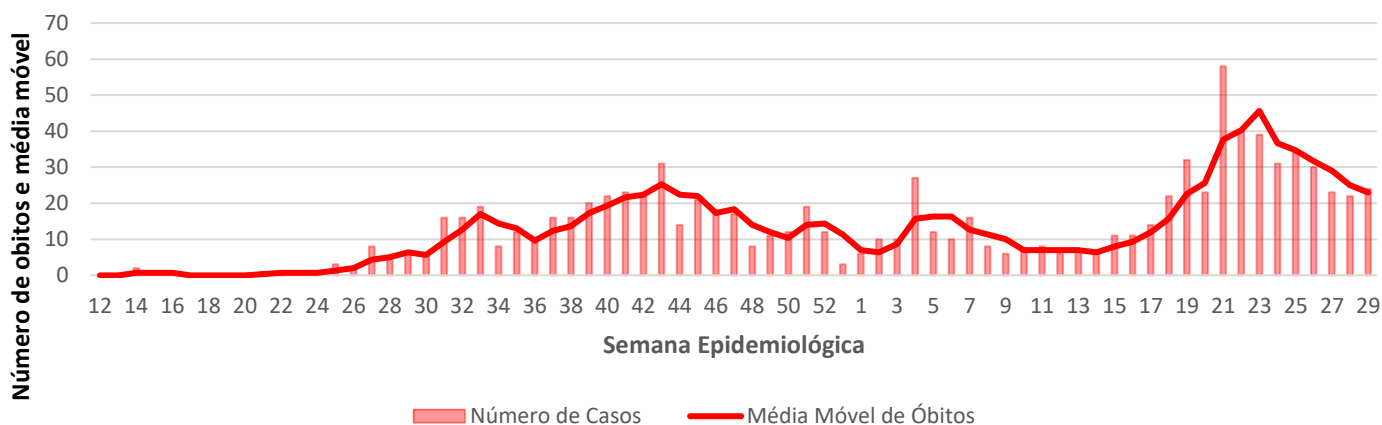

Organização Mundial da Saúde

De acordo com o painel de monitoramento da OMS, consultado na data de atualização do material, o número de casos confirmados contabilizou em **191.774** pessoas infectadas por COVID-19. O número total de óbitos chegou à **2.657**.

Angola

1.290,20

Casos por 1
Milhão de Hab.

3,05

Óbitos por 100
mil hab.

41.061

Casos
Acumulados

970

Óbitos
Acumulados

923

Casos nos
últimos 7 Dias

29

Óbitos nos
últimos 7 dias

Média Móvel de Óbitos por Semana Epidemiológica na Angola entre Mar. 2020 a Jul. de 2021.

Média Móvel de Casos por Semana Epidemiológica na Angola entre Mar. de 2020 a Jul. de 2021.