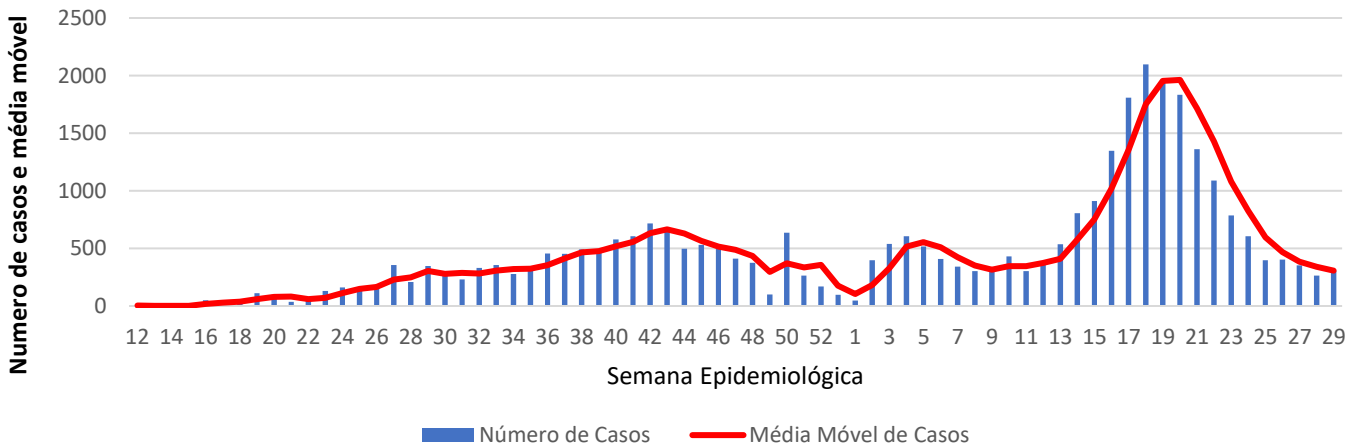

Óbitos
Acumulados

923

Casos nos
últimos 7 Dias

29

Óbitos nos
últimos 7 dias

Média Móvel de Óbitos por Semana Epidemiológica na Angola entre Mar. 2020 a Jul. de 2021.

Média Móvel de Casos por Semana Epidemiológica na Angola entre Mar. de 2020 a Jul. de 2021.

Óbitos
Acumulados

303

Casos nos
últimos 7 Dias

6

Óbitos nos
últimos 7 dias

Média Móvel de Óbitos por Semana Epidemiológica em Cabo Verde entre Mar. de 2020 a Jul. de 2021.

Média Móvel de Casos por Semana Epidemiológica em Cabo Verde entre Mar. de 2020 a Jul. de 2021.

Guiné Equatorial

6.525,14

Casos por 1
Milhão de Hab.

9,07

Óbitos por 100
mil hab.

8.848

Casos
Acumulados

123

Óbitos
Acumulados

33

Casos nos
últimos 7 Dias

1

Óbitos nos
últimos 7 dias

Média Móvel de Óbitos por Semana Epidemiológica em Guiné Equatorial entre Mar. de 2020 a Jul. de 2021.

Média Móvel de Casos por Semana Epidemiológica em Guiné Equatorial entre Mar. de 2020 a Jul. de 2021.