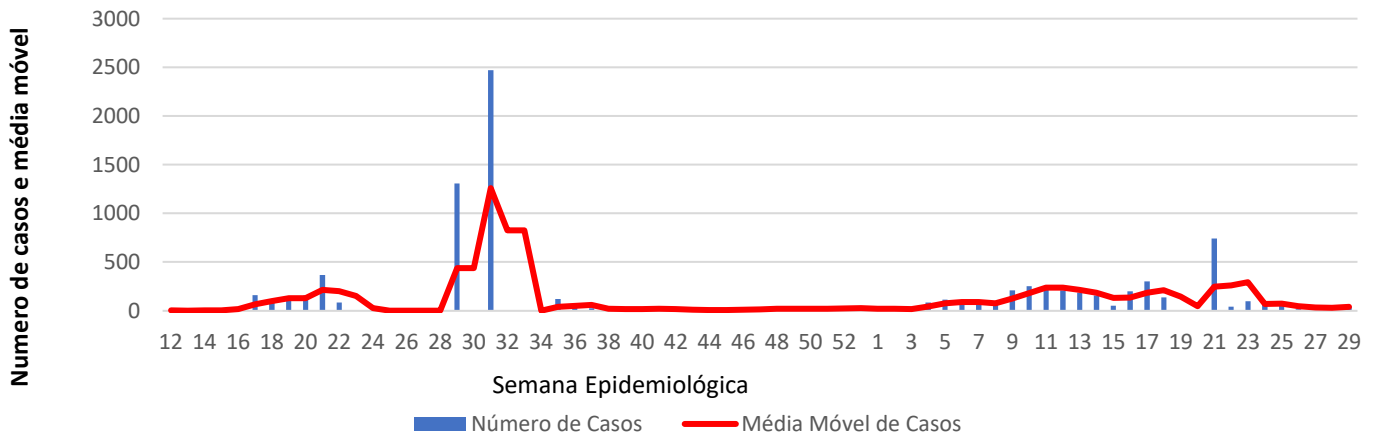

Guiné Equatorial

6.525,14

Casos por 1
Milhão de Hab.

9,07

Óbitos por 100
mil hab.

8.848

Casos
Acumulados

123

Óbitos
Acumulados

33

Casos nos
últimos 7 Dias

1

Óbitos nos
últimos 7 dias

Média Móvel de Óbitos por Semana Epidemiológica em Guiné Equatorial entre Mar. de 2020 a Jul. de 2021.

Média Móvel de Casos por Semana Epidemiológica em Guiné Equatorial entre Mar. de 2020 a Jul. de 2021.