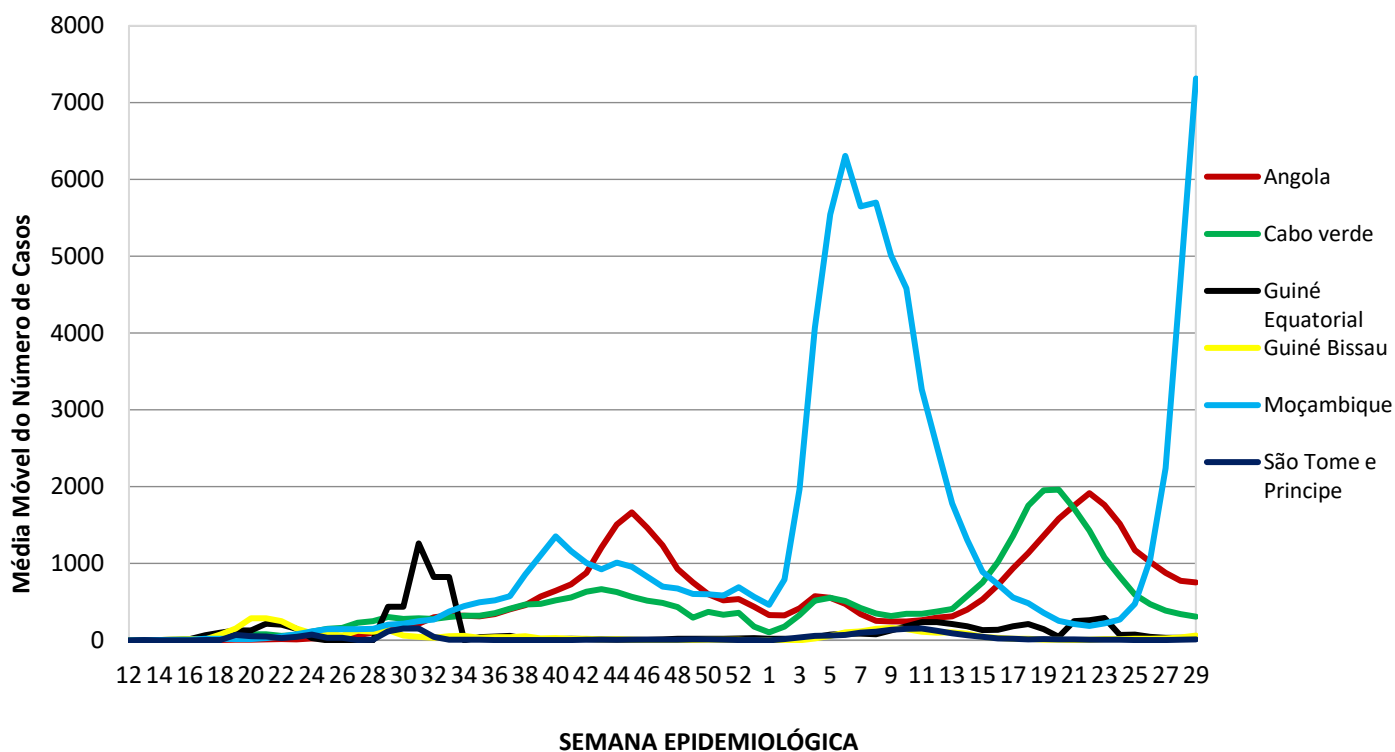

Média Móvel de Casos por semana epidemiológica nos países da África de língua portuguesa (PALOP)