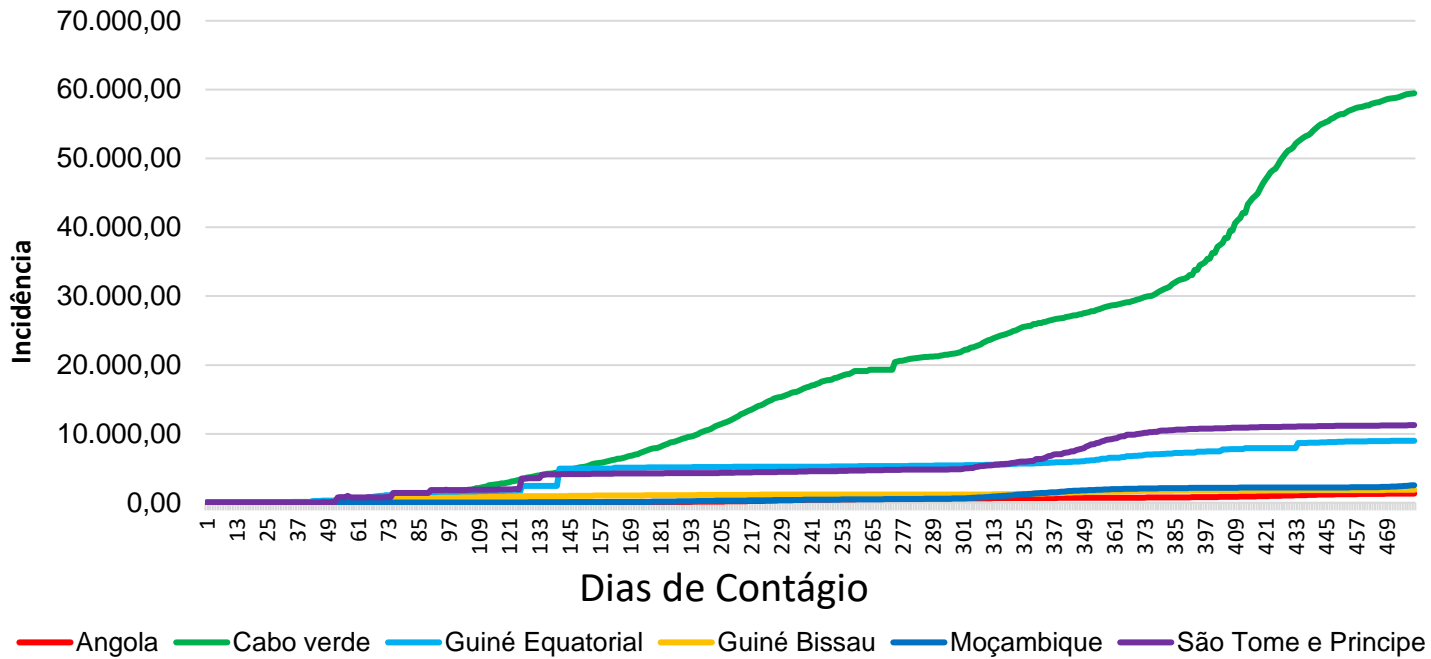

Taxa de Incidência por Dias de contágio nos países da África de língua portuguesa (PALOP)