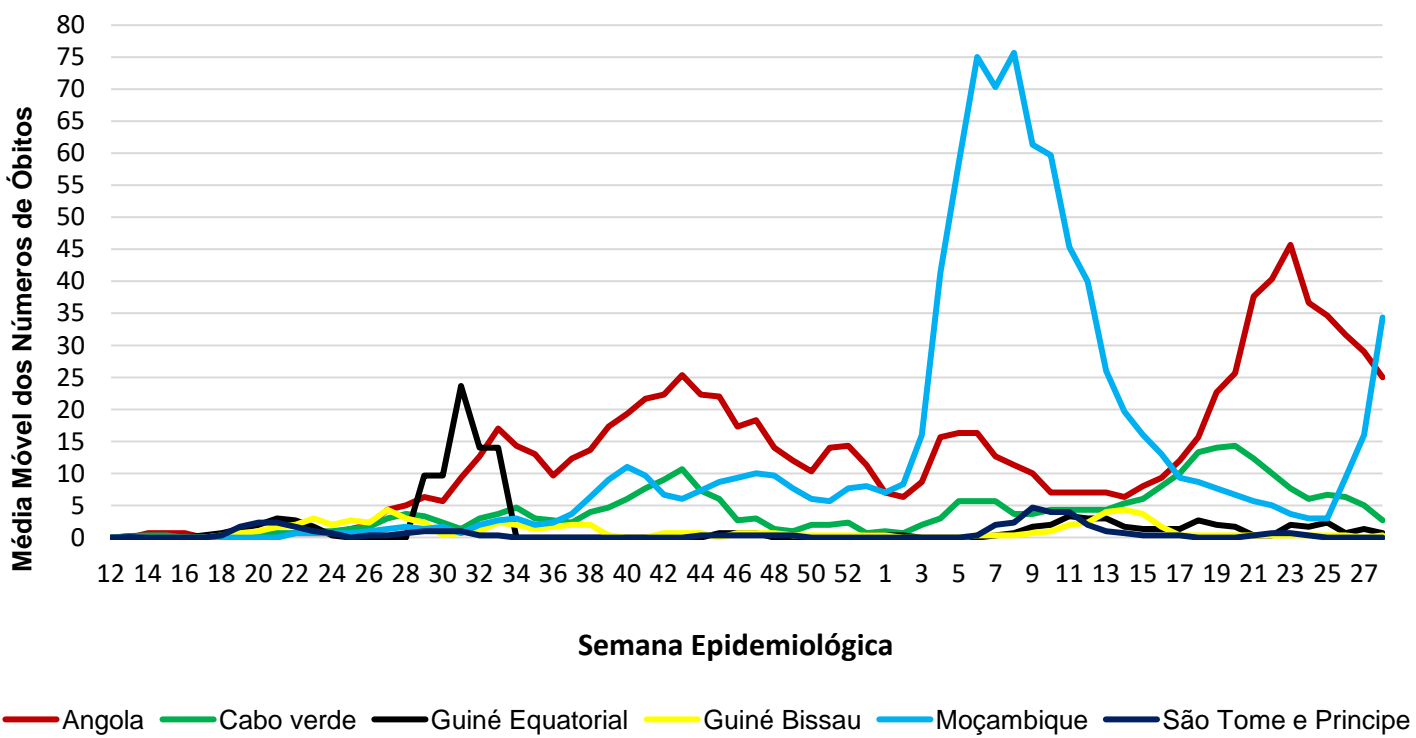

Média Móvel de Óbitos por semana epidemiológica nos países da África de língua portuguesa (PALOP)