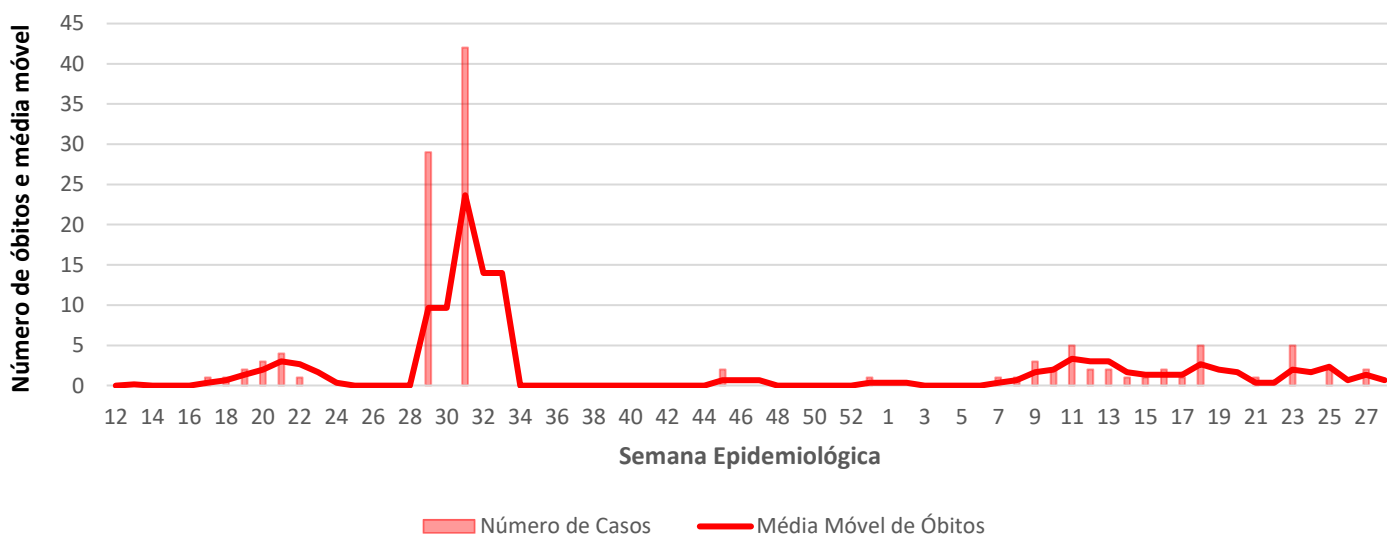

Guiné Equatorial

6.500,80

Casos por 1
Milhão de Hab.

9,00

Óbitos por 100
mil hab.

8.815

Casos
Acumulados

122

Óbitos
Acumulados

56

Casos nos
últimos 7 Dias

0

Óbitos nos
últimos 7 dias

Média Móvel de Óbitos por Semana Epidemiológica na Guiné Equatorial entre Mar. de 2020 a Jul. de 2021.

Média Móvel de Casos por Semana Epidemiológica Na Guiné Equatorial entre Mar. de 2020 a Jul. de 2021.