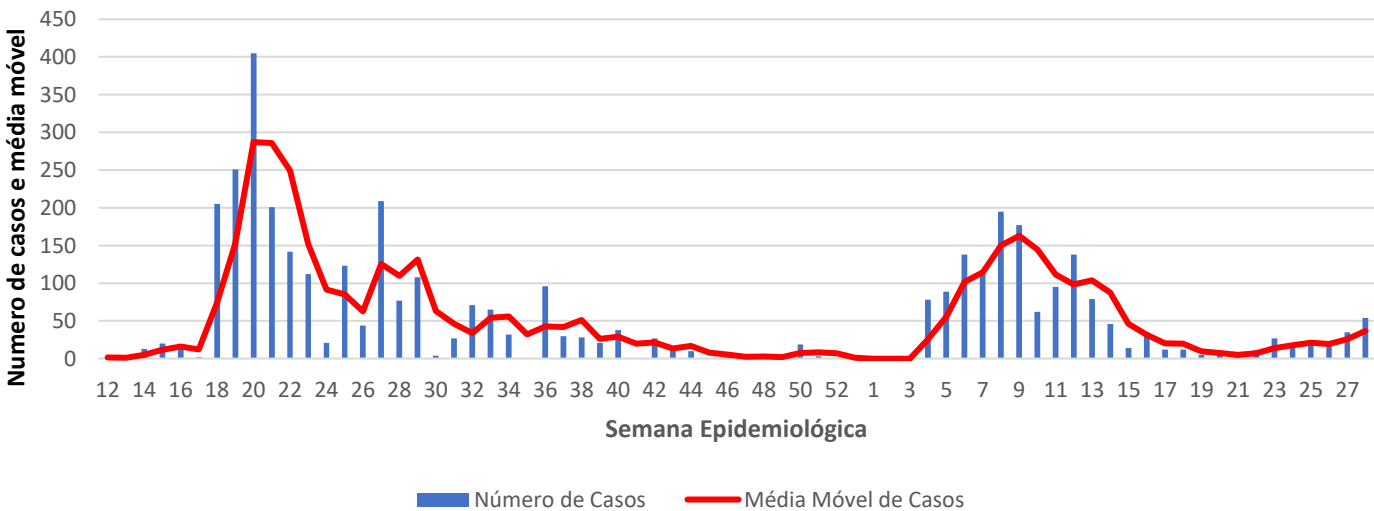

Óbitos
Acumulados

56

Casos nos
últimos 7 Dias

0

Óbitos nos
últimos 7 dias

Média Móvel de Óbitos por Semana Epidemiológica na Guiné Equatorial entre Mar. de 2020 a Jul. de 2021.

Média Móvel de Casos por Semana Epidemiológica Na Guiné Equatorial entre Mar. de 2020 a Jul. de 2021.

Óbitos
Acumulados

66

Casos nos
últimos 7 Dias

1

Óbitos nos
últimos 7 dias

Média Móvel de Óbitos por Semana Epidemiológica em Guiné Bissau entre Mar. de 2020 a Jul. de 2021.

Média Móvel de Casos por Semana Epidemiológica em Guiné Bissau entre Mar. de 2020 a Jul. de 2021.

Óbitos
Acumulados

9.667

Casos nos
últimos 7 Dias

84

Óbitos nos
últimos 7 dias

Média Móvel de Óbitos por Semana Epidemiológica em Moçambique entre Mar. de 2020 a Jul. de 2021.

Média Móvel de Casos por Semana Epidemiológica em Moçambique entre Mar. de 2020 a Jul. de 2021.