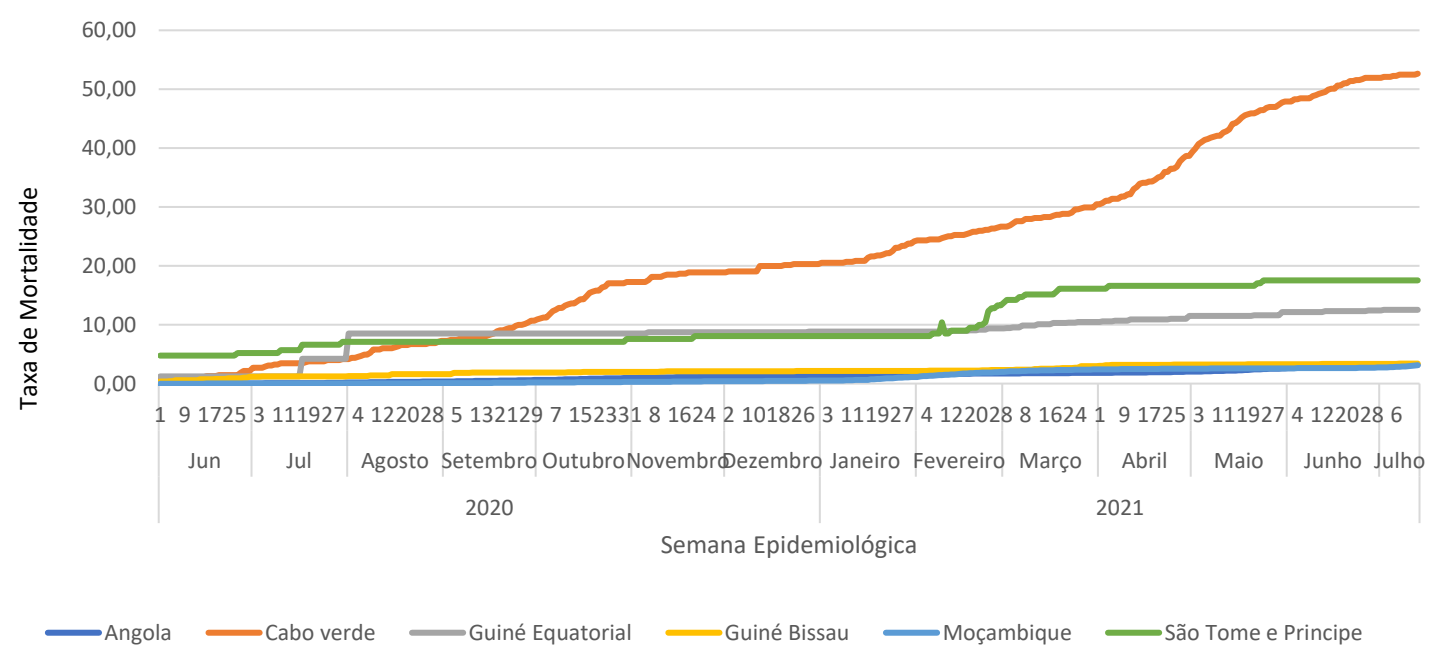

Óbitos
Acumulados

15

Casos nos
últimos 7 Dias

0

Óbitos nos
últimos 7 dias

Média Móvel de Óbitos por Semana Epidemiológica em São Tomé e Príncipe entre Mar. de 2020 a Jul. de 2021.

Média Móvel de Casos por Semana Epidemiológica em São Tomé e Príncipe entre Mar. de 2020 a Jul. de 2021.

Óbitos por semana epidemiológica nos países da África de língua portuguesa (PALOP)

Taxa de Incidência por Dias de contágio nos países da África de língua portuguesa (PALOP)

Taxa de Mortalidade por semana epidemiológica nos países da África de língua portuguesa (PALOP)