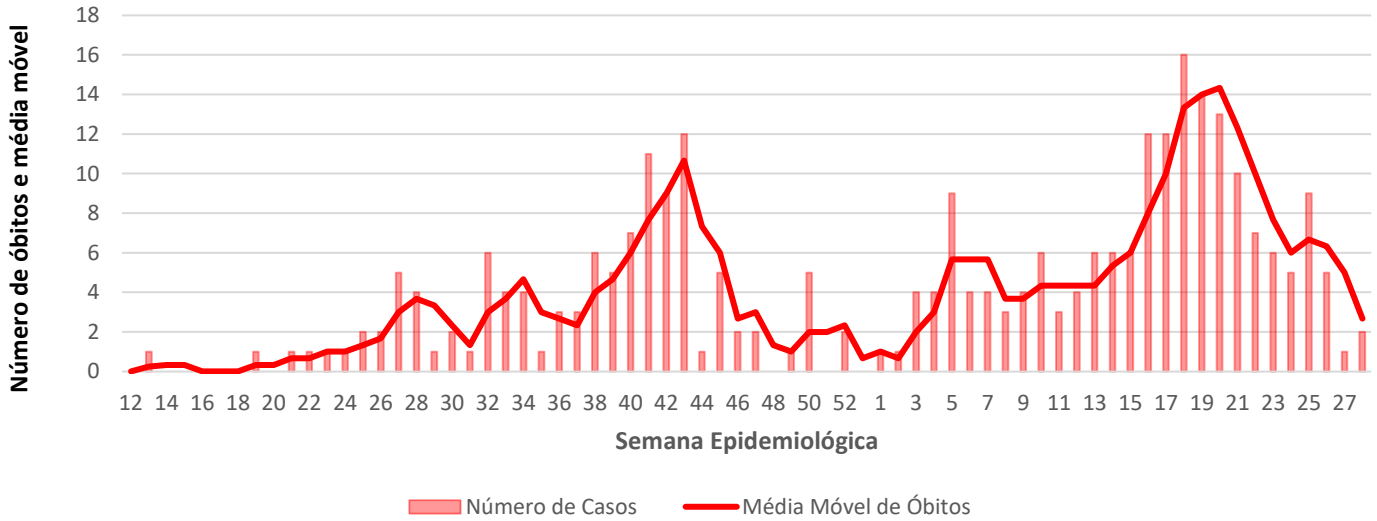

Óbitos
Acumulados

755

Casos nos
últimos 7 Dias

24

Óbitos nos
últimos 7 dias

Média Móvel de Óbitos por Semana Epidemiológica na Angola entre Mar. 2020 a Jul. de 2021.

Média Móvel de Casos por Semana Epidemiológica na Angola entre Mar. de 2020 a Jul. de 2021.

Óbitos
Acumulados

281

Casos nos
últimos 7 Dias

2

Óbitos nos
últimos 7 dias

Média Móvel de Óbitos por Semana Epidemiológica em Cabo Verde entre Mar. de 2020 a Jul. de 2021.

Média Móvel de Casos por Semana Epidemiológica em Cabo Verde entre Mar. de 2020 a Jul. de 2021.

Guiné Equatorial

6.500,80

Casos por 1
Milhão de Hab.

9,00

Óbitos por 100
mil hab.

8.815

Casos
Acumulados

122

Óbitos
Acumulados

56

Casos nos
últimos 7 Dias

0

Óbitos nos
últimos 7 dias

Média Móvel de Óbitos por Semana Epidemiológica na Guiné Equatorial entre Mar. de 2020 a Jul. de 2021.

Média Móvel de Casos por Semana Epidemiológica Na Guiné Equatorial entre Mar. de 2020 a Jul. de 2021.