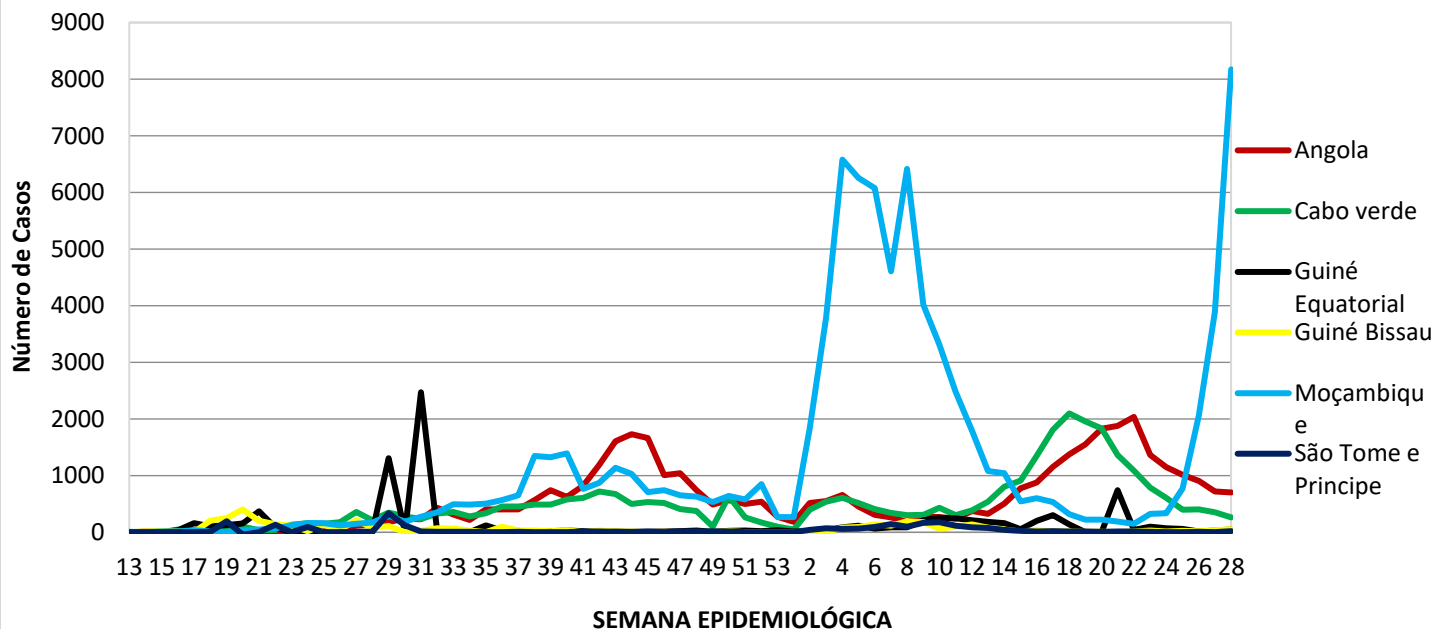

Casos por semana epidemiológica nos países da África de língua portuguesa (PALOP)