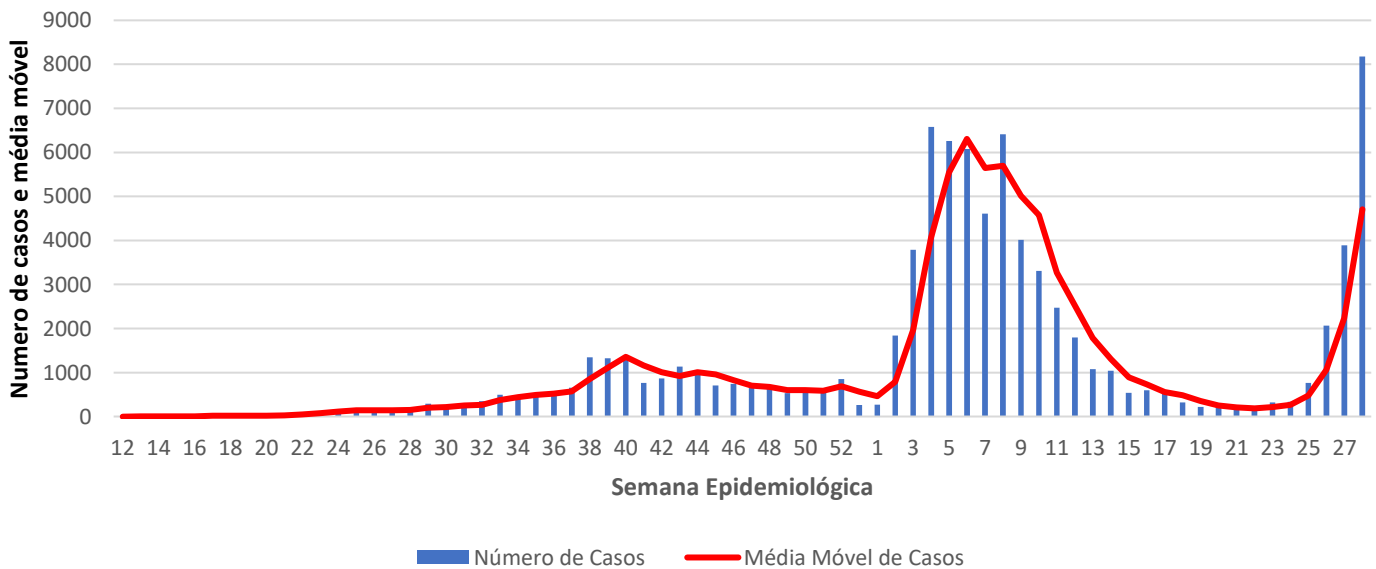

Óbitos
Acumulados

9.667

Casos nos
últimos 7 Dias

84

Óbitos nos
últimos 7 dias

Média Móvel de Óbitos por Semana Epidemiológica em Moçambique entre Mar. de 2020 a Jul. de 2021.

Média Móvel de Casos por Semana Epidemiológica em Moçambique entre Mar. de 2020 a Jul. de 2021.

Óbitos
Acumulados

15

Casos nos
últimos 7 Dias

0

Óbitos nos
últimos 7 dias

Média Móvel de Óbitos por Semana Epidemiológica em São Tomé e Príncipe entre Mar. de 2020 a Jul. de 2021.

Média Móvel de Casos por Semana Epidemiológica em São Tomé e Príncipe entre Mar. de 2020 a Jul. de 2021.