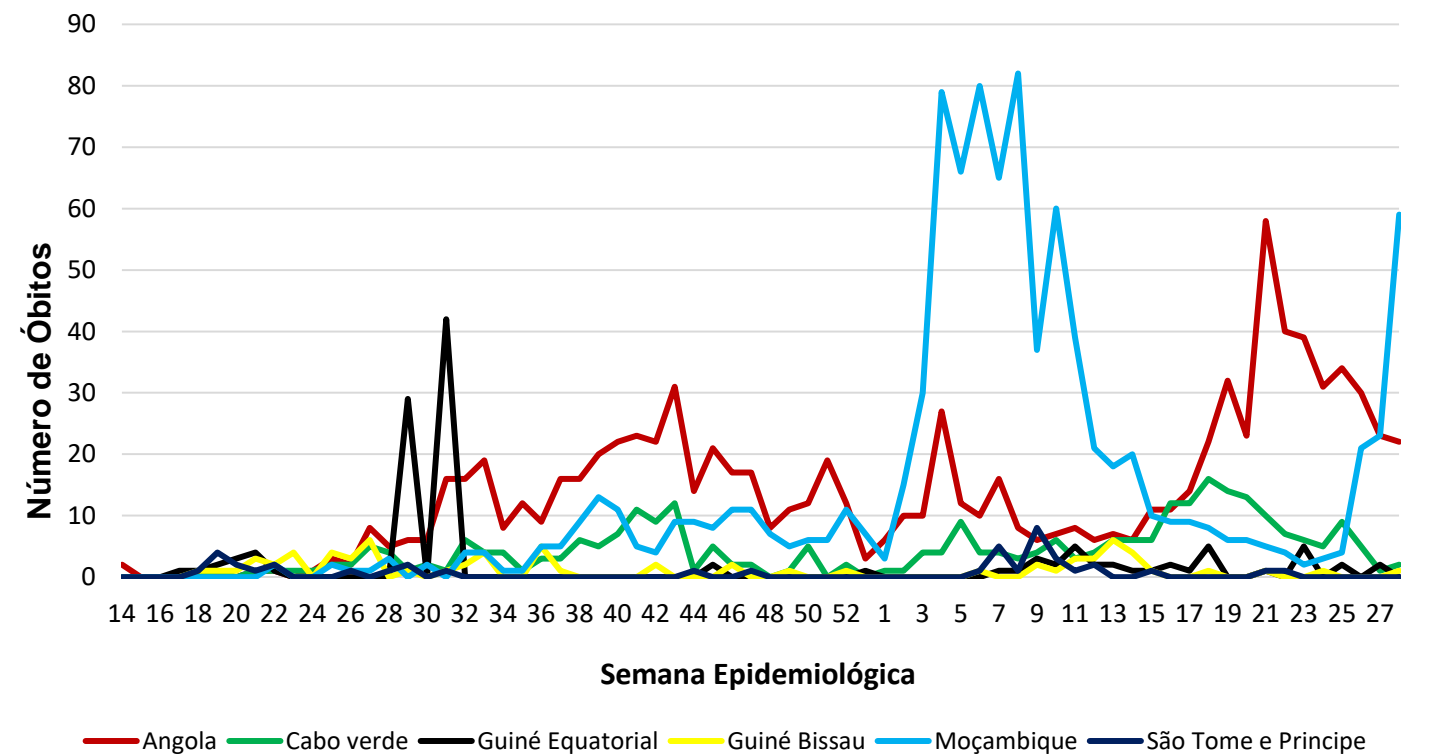

Óbitos por semana epidemiológica nos países da África de língua portuguesa (PALOP)