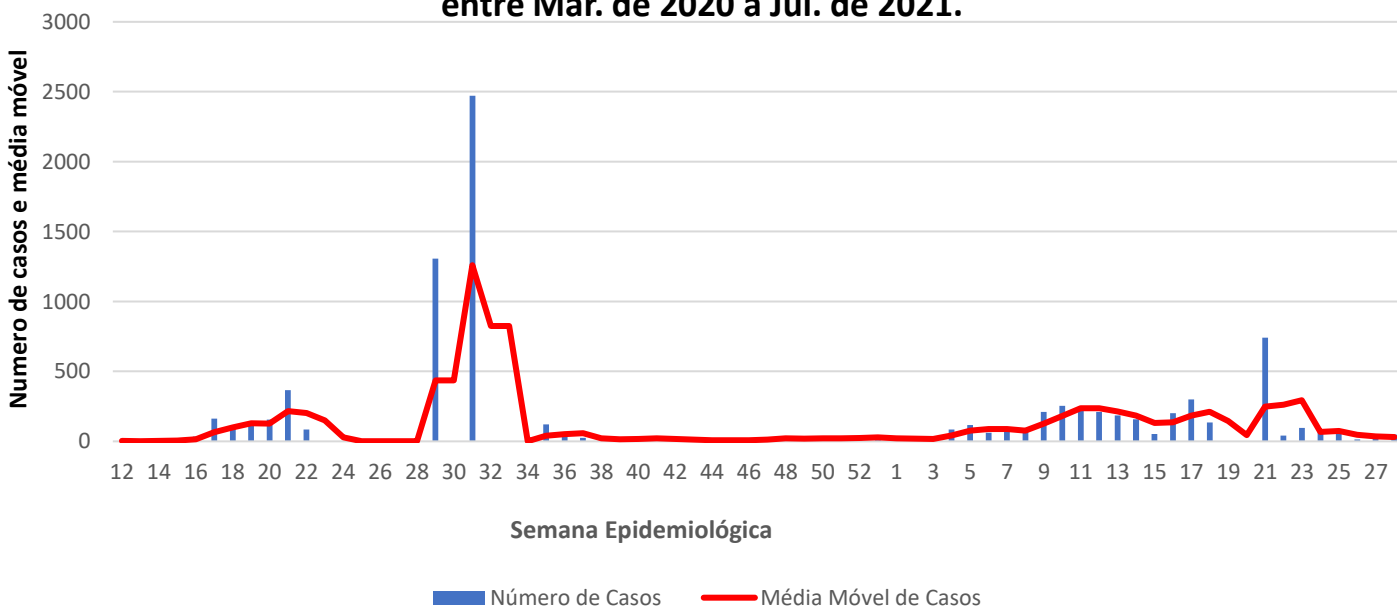

Guiné Equatorial

6.500,80

Casos por 1
Milhão de Hab.

9,00

Óbitos por 100
mil hab.

8.815

Casos
Acumulados

122

Óbitos
Acumulados

56

Casos nos
últimos 7 Dias

0

Óbitos nos
últimos 7 dias

Média Móvel de Óbitos por Semana Epidemiológica na Guiné Equatorial entre Mar. de 2020 a Jul. de 2021.

Média Móvel de Casos por Semana Epidemiológica Na Guiné Equatorial entre Mar. de 2020 a Jul. de 2021.