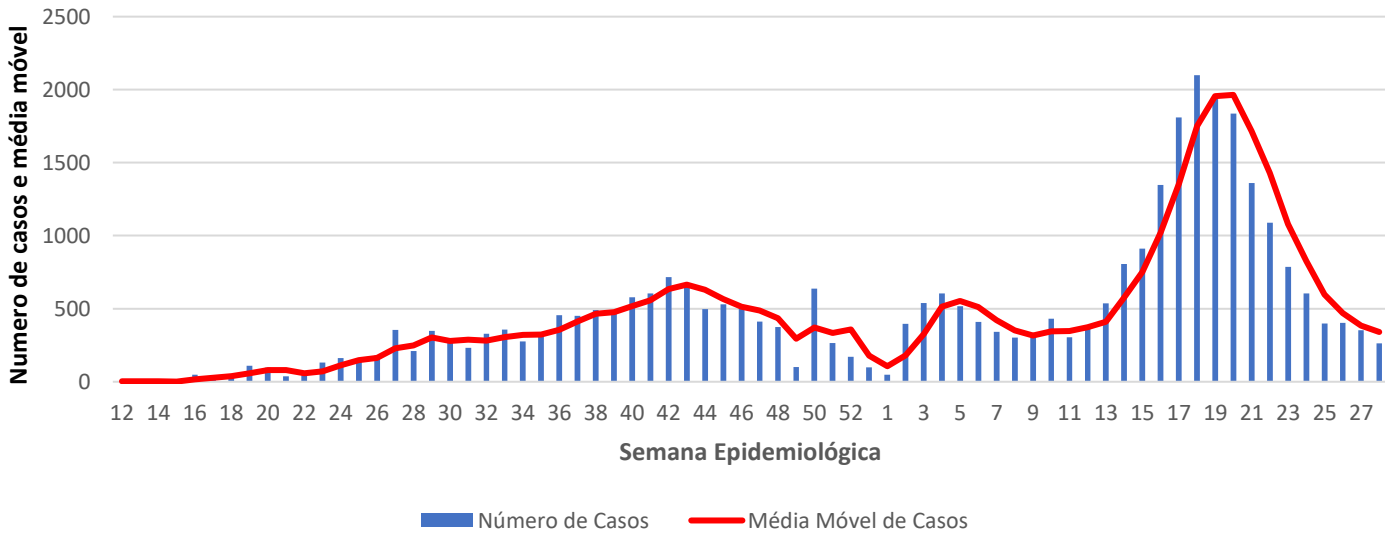

Óbitos
Acumulados

755

Casos nos
últimos 7 Dias

24

Óbitos nos
últimos 7 dias

Média Móvel de Óbitos por Semana Epidemiológica na Angola entre Mar. 2020 a Jul. de 2021.

Média Móvel de Casos por Semana Epidemiológica na Angola entre Mar. de 2020 a Jul. de 2021.

Óbitos
Acumulados

281

Casos nos
últimos 7 Dias

2

Óbitos nos
últimos 7 dias

Média Móvel de Óbitos por Semana Epidemiológica em Cabo Verde entre Mar. de 2020 a Jul. de 2021.

Média Móvel de Casos por Semana Epidemiológica em Cabo Verde entre Mar. de 2020 a Jul. de 2021.

Guiné Equatorial

6.500,80

Casos por 1
Milhão de Hab.

9,00

Óbitos por 100
mil hab.

8.815

Casos
Acumulados

122

Óbitos
Acumulados

56

Casos nos
últimos 7 Dias

0

Óbitos nos
últimos 7 dias

Média Móvel de Óbitos por Semana Epidemiológica na Guiné Equatorial entre Mar. de 2020 a Jul. de 2021.

Média Móvel de Casos por Semana Epidemiológica Na Guiné Equatorial entre Mar. de 2020 a Jul. de 2021.