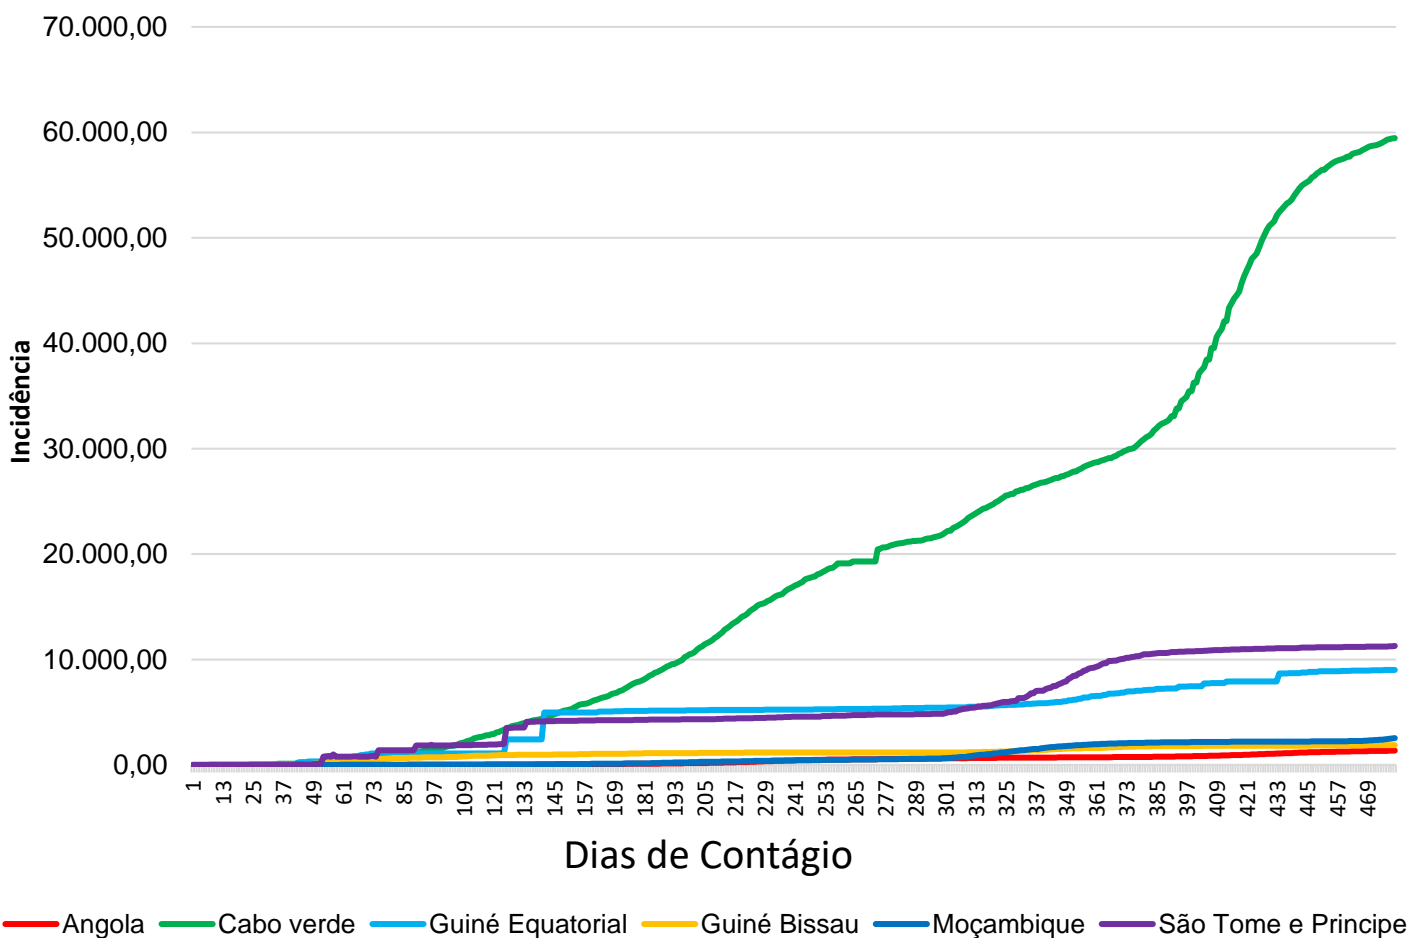

Portugal

São Tomé e Príncipe

Timor Leste

Por: Alessandro Igor, Carolina Barros, Cecília Balbino e Vinicius Lacerda

Atualizado em: 13 de Julho de 2021

SALA DE SITUAÇÃO
FS/UNB

Tem por objetivo reportar diariamente ou semanalmente a ocorrência e a situação do cenário atual, a pandemia da COVID-19.

Banco de Dados Oficiais

World Health
Organization

Sala de Situação
FS/UNB

O Situation Report traz as últimas informações sobre a situação da Covid em todo o Mundo no período de **07 de Julho de 2021 a 13 de Julho de 2021**. O documento tem seu foco na divulgação do cenário da pandemia

Organização Mundial da Saúde

De acordo com o painel de monitoramento da OMS, consultado na data de atualização do material, o número de casos confirmados contabilizou em **178.790** pessoas infectadas por COVID-19. O número total de óbitos chegou à **2.454**.

Angola

1.258,59

Casos por 1
Milhão de Hab.

2,95

Óbitos por 100
mil hab.

40.055

Casos
Acumulados

939