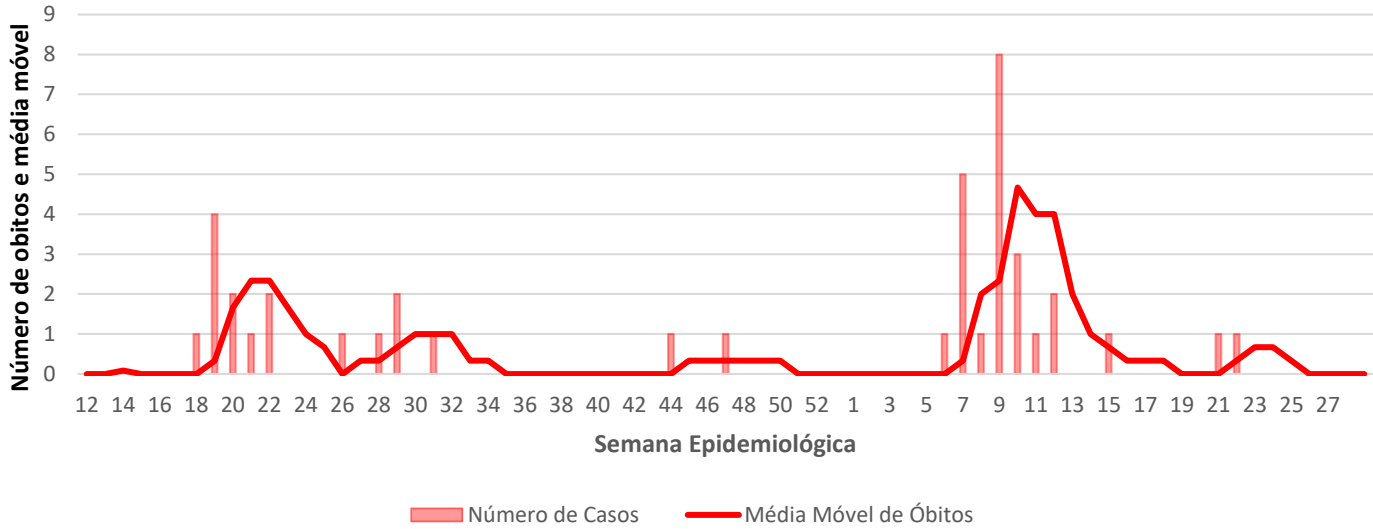

Óbitos
Acumulados

15

Casos nos
últimos 7 Dias

0

Óbitos nos
últimos 7 dias

Média Móvel de Óbitos por Semana Epidemiológica em São Tomé e Príncipe entre Mar. de 2020 a Jul. de 2021.

Média Móvel de Casos por Semana Epidemiológica em São Tomé e Príncipe entre Mar. de 2020 a Jul. de 2021.