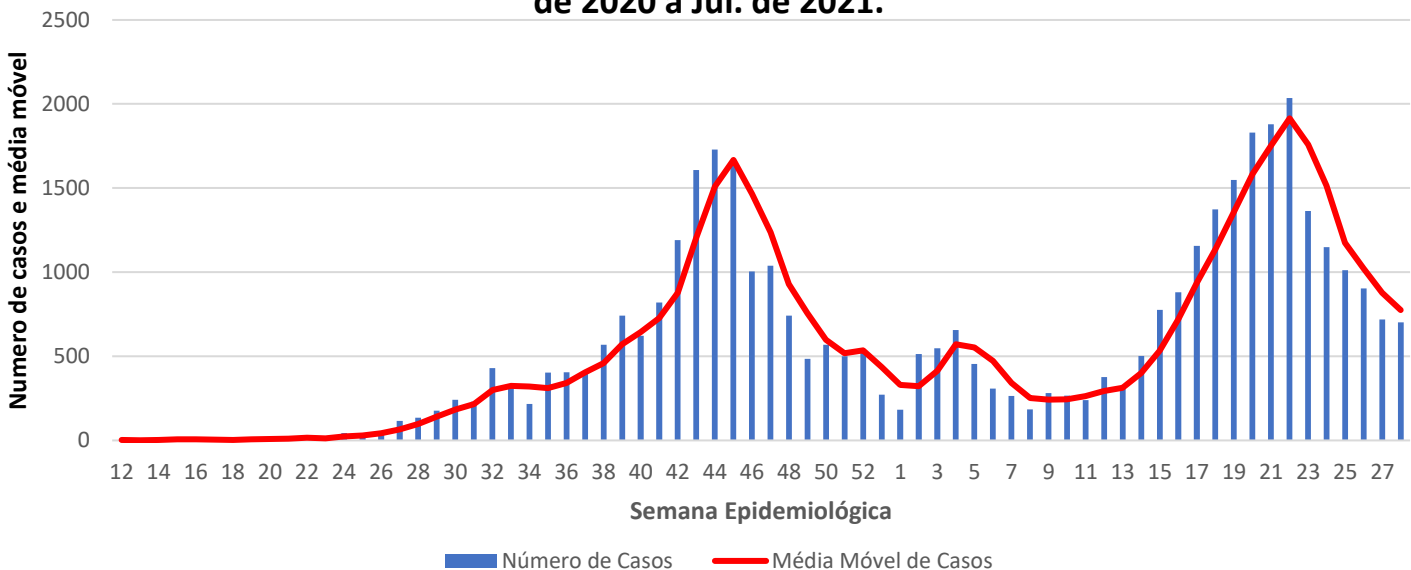

Organização Mundial da Saúde

De acordo com o painel de monitoramento da OMS, consultado na data de atualização do material, o número de casos confirmados contabilizou em **178.790** pessoas infectadas por COVID-19. O número total de óbitos chegou à **2.454**.

Angola

1.258,59

Casos por 1
Milhão de Hab.

2,95

Óbitos por 100
mil hab.

40.055

Casos
Acumulados

939

Óbitos
Acumulados

755

Casos nos
últimos 7 Dias

24

Óbitos nos
últimos 7 dias

Média Móvel de Óbitos por Semana Epidemiológica na Angola entre Mar. 2020 a Jul. de 2021.

Média Móvel de Casos por Semana Epidemiológica na Angola entre Mar. de 2020 a Jul. de 2021.

Cabo Verde

60.054,37

Casos por 1
Milhão de Hab.

52,73

Óbitos por 100
mil hab.

33.026

Casos
Acumulados

290