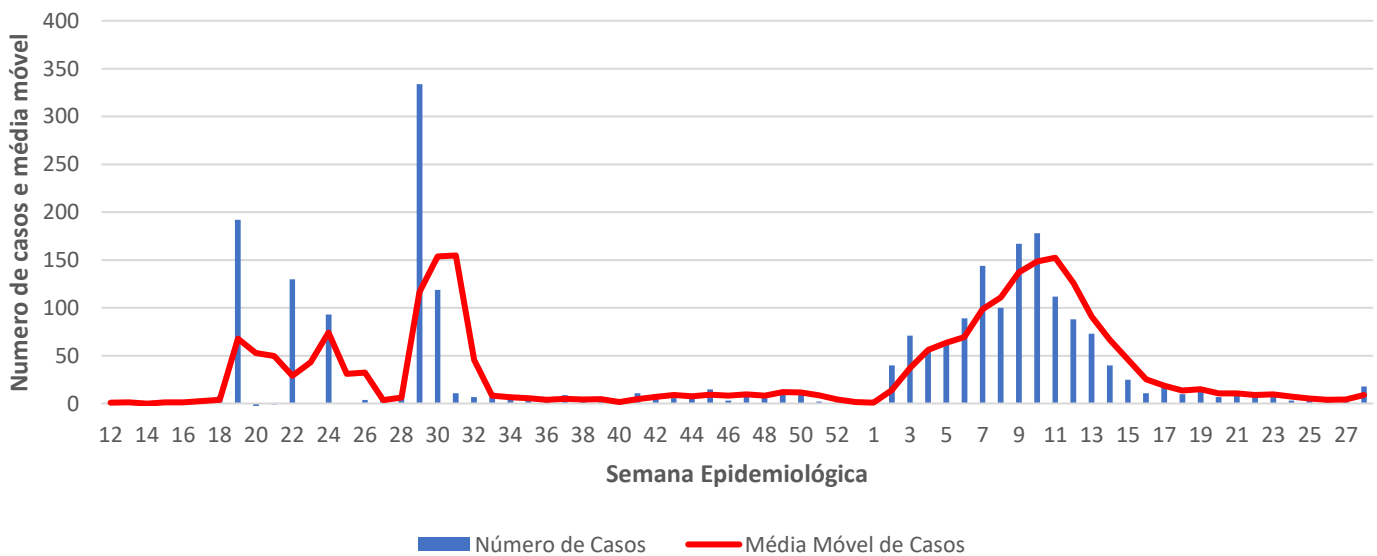

Óbitos
Acumulados

9.667

Casos nos
últimos 7 Dias

84

Óbitos nos
últimos 7 dias

Média Móvel de Óbitos por Semana Epidemiológica em Moçambique entre Mar. de 2020 a Jul. de 2021.

Média Móvel de Casos por Semana Epidemiológica em Moçambique entre Mar. de 2020 a Jul. de 2021.

Óbitos
Acumulados

15

Casos nos
últimos 7 Dias

0

Óbitos nos
últimos 7 dias

Média Móvel de Óbitos por Semana Epidemiológica em São Tomé e Príncipe entre Mar. de 2020 a Jul. de 2021.

Média Móvel de Casos por Semana Epidemiológica em São Tomé e Príncipe entre Mar. de 2020 a Jul. de 2021.