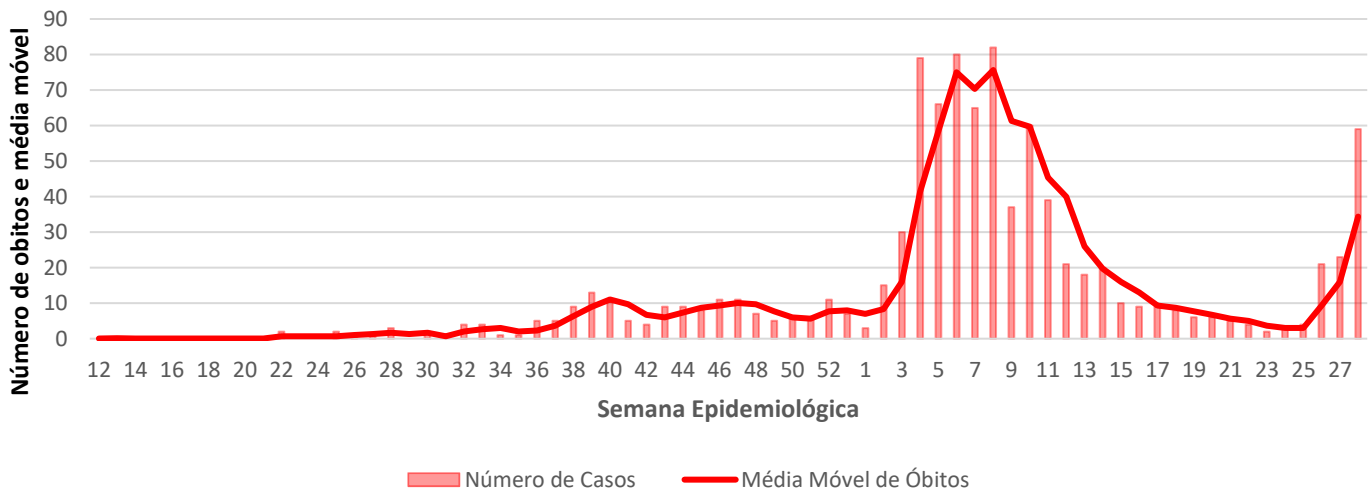

Óbitos
Acumulados

9.667

Casos nos
últimos 7 Dias

84

Óbitos nos
últimos 7 dias

Média Móvel de Óbitos por Semana Epidemiológica em Moçambique entre Mar. de 2020 a Jul. de 2021.

Média Móvel de Casos por Semana Epidemiológica em Moçambique entre Mar. de 2020 a Jul. de 2021.