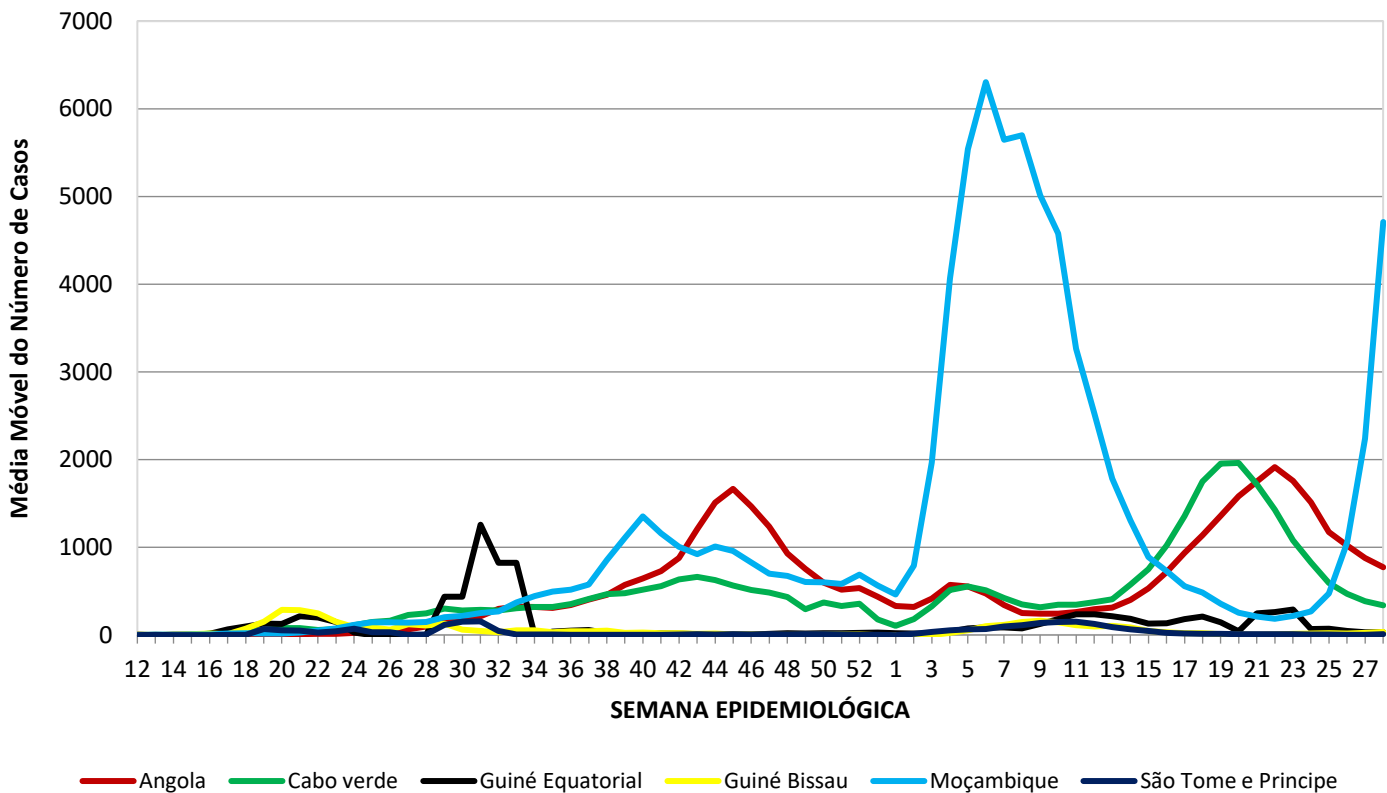

Média Móvel de Casos por semana epidemiológica nos países da África de língua portuguesa (PALOP)