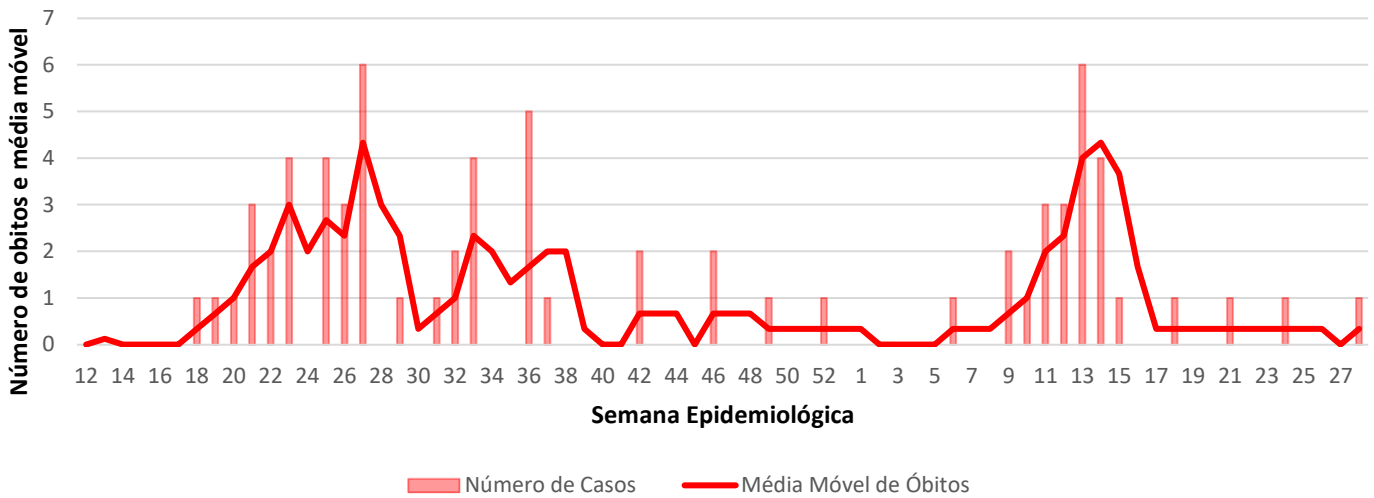

Óbitos
Acumulados

56

Casos nos
últimos 7 Dias

0

Óbitos nos
últimos 7 dias

Média Móvel de Óbitos por Semana Epidemiológica na Guiné Equatorial entre Mar. de 2020 a Jul. de 2021.

Média Móvel de Casos por Semana Epidemiológica Na Guiné Equatorial entre Mar. de 2020 a Jul. de 2021.

Óbitos
Acumulados

66

Casos nos
últimos 7 Dias

1

Óbitos nos
últimos 7 dias

Média Móvel de Óbitos por Semana Epidemiológica em Guiné Bissau entre Mar. de 2020 a Jul. de 2021.

Média Móvel de Casos por Semana Epidemiológica em Guiné Bissau entre Mar. de 2020 a Jul. de 2021.

Óbitos
Acumulados

9.667

Casos nos
últimos 7 Dias

84

Óbitos nos
últimos 7 dias

Média Móvel de Óbitos por Semana Epidemiológica em Moçambique entre Mar. de 2020 a Jul. de 2021.

Média Móvel de Casos por Semana Epidemiológica em Moçambique entre Mar. de 2020 a Jul. de 2021.