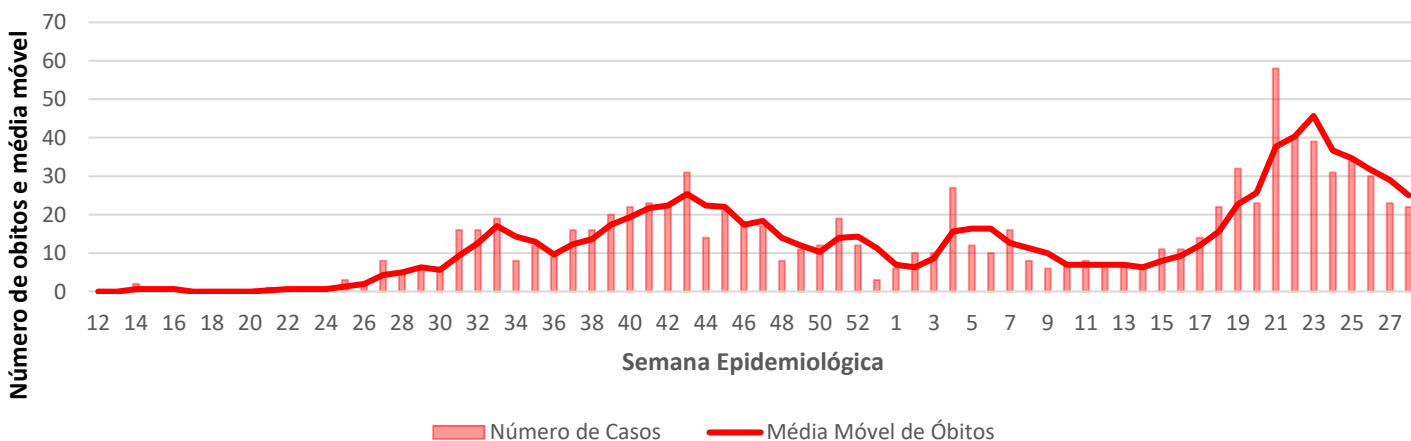

Organização Mundial da Saúde

De acordo com o painel de monitoramento da OMS, consultado na data de atualização do material, o número de casos confirmados contabilizou em **178.790** pessoas infectadas por COVID-19. O número total de óbitos chegou à **2.454**.

Angola

1.258,59

Casos por 1
Milhão de Hab.

2,95

Óbitos por 100
mil hab.

40.055

Casos
Acumulados

939

Óbitos
Acumulados

755

Casos nos
últimos 7 Dias

24

Óbitos nos
últimos 7 dias

Média Móvel de Óbitos por Semana Epidemiológica na Angola entre Mar. 2020 a Jul. de 2021.

Média Móvel de Casos por Semana Epidemiológica na Angola entre Mar. de 2020 a Jul. de 2021.