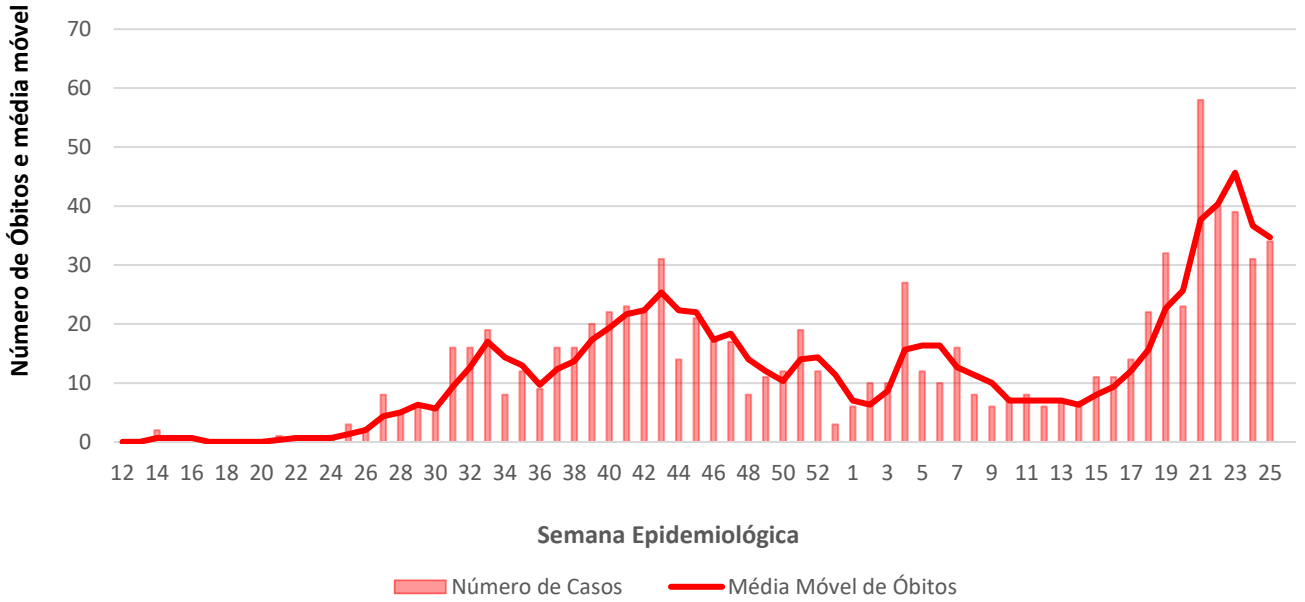

Organização Mundial da Saúde

De acordo com o painel de monitoramento da OMS, consultado na data de atualização do material, o número de casos confirmados contabilizou em **157.259** pessoas infectadas por COVID-19. O número total de óbitos chegou à **2.225**.

Angola

1.290,70

casos por 1
Milhão de Hab.

2,6

Óbitos por 100
mil hab.

37.748

Casos
Acumulados

868

Óbitos
Acumulados

958

Casos nos
últimos 7 Dias

32

Óbitos nos
últimos 7 dias

Média Móvel de Óbitos por Semana Epidemiológica

Média Móvel de Casos por Semana Epidemiológica

Cabo Verde

58.163,90

casos por 1
Milhão de Hab.

50,9

Óbitos por 100
mil hab.

32.039

Casos
Acumulados

283

Óbitos
Acumulados