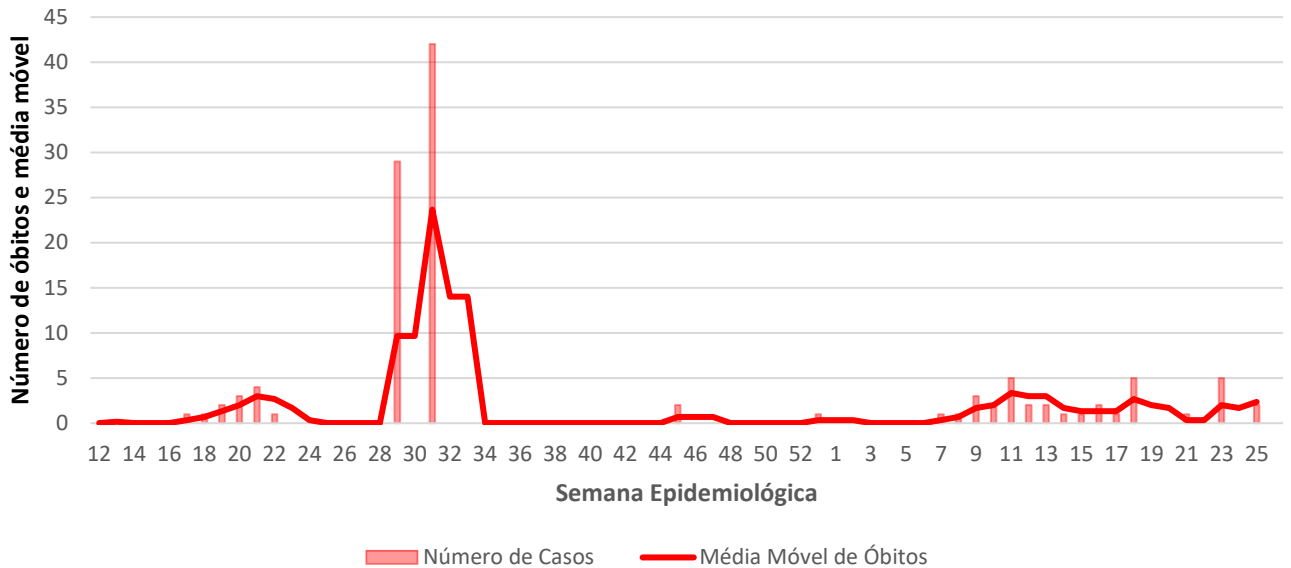

392

Casos nos
últimos 7 Dias

7

Óbitos nos
últimos 7 dias

Média Móvel de Óbitos por Semana Epidemiológica

Média Móvel de Casos por Semana Epidemiológica

Guiné Equatorial

8.954,19

casos por 1
Milhão de Hab.

8,5

Óbitos por 100
mil hab.

3.708

Casos
Acumulados

120

Óbitos
Acumulados

46

Casos nos
últimos 7 Dias

0

Óbitos nos
últimos 7 dias

Média Móvel de Óbitos por Semana Epidemiológica

Média Móvel de Casos por Semana Epidemiológica

Guiné Bissau

1.848,69

casos por 1
Milhão de Hab.

3,5

Óbitos por 100
mil hab.

3.825

Casos
Acumulados

69

Óbitos
Acumulados

22

Casos nos
últimos 7 Dias