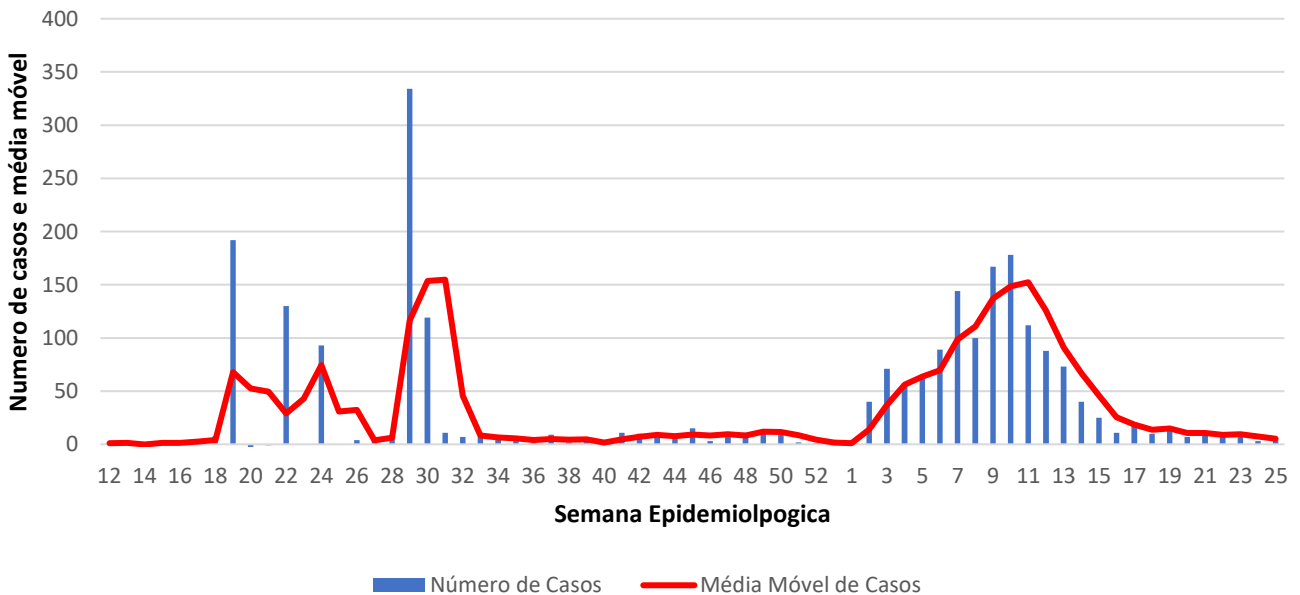

Média Móvel de Casos por Semana Epidemiológica