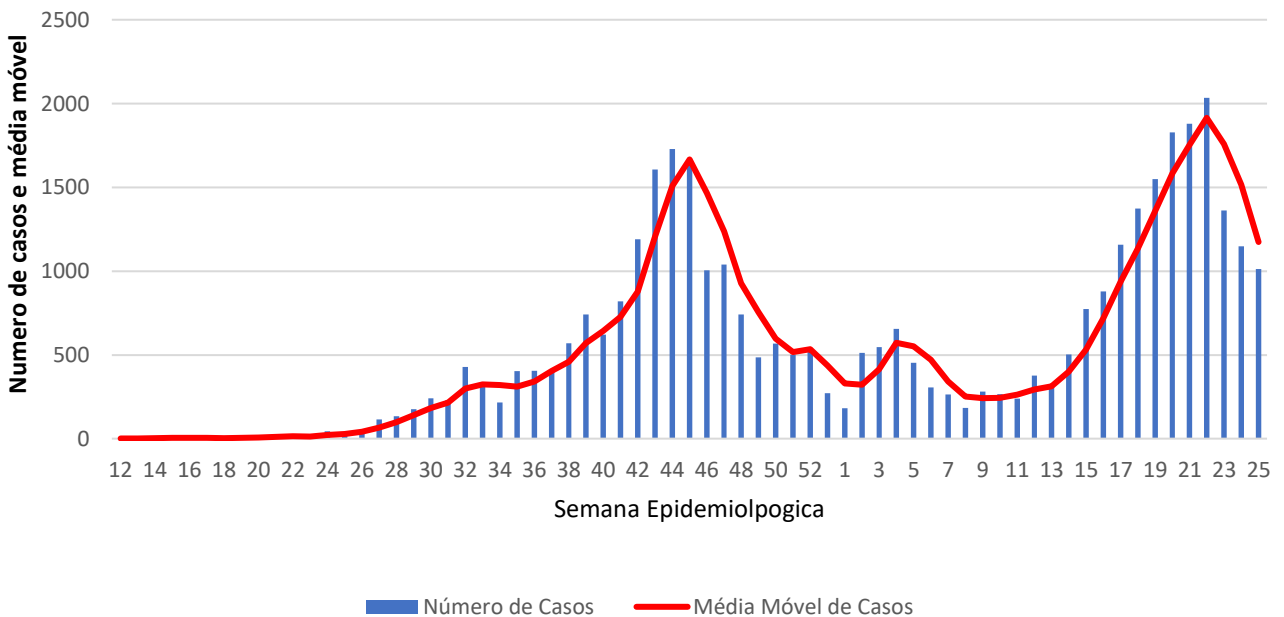

Organização Mundial da Saúde

De acordo com o painel de monitoramento da OMS, consultado na data de atualização do material, o número de casos confirmados contabilizou em **157.259** pessoas infectadas por COVID-19. O número total de óbitos chegou à **2.225**.

Angola

1.290,70

casos por 1
Milhão de Hab.

2,6

Óbitos por 100
mil hab.

37.748

Casos
Acumulados

868

Óbitos
Acumulados

958

Casos nos
últimos 7 Dias

32

Óbitos nos
últimos 7 dias

Média Móvel de Óbitos por Semana Epidemiológica

Média Móvel de Casos por Semana Epidemiológica

Cabo Verde

58.163,90

casos por 1
Milhão de Hab.

50,9

Óbitos por 100
mil hab.

32.039

Casos
Acumulados

283

Óbitos
Acumulados