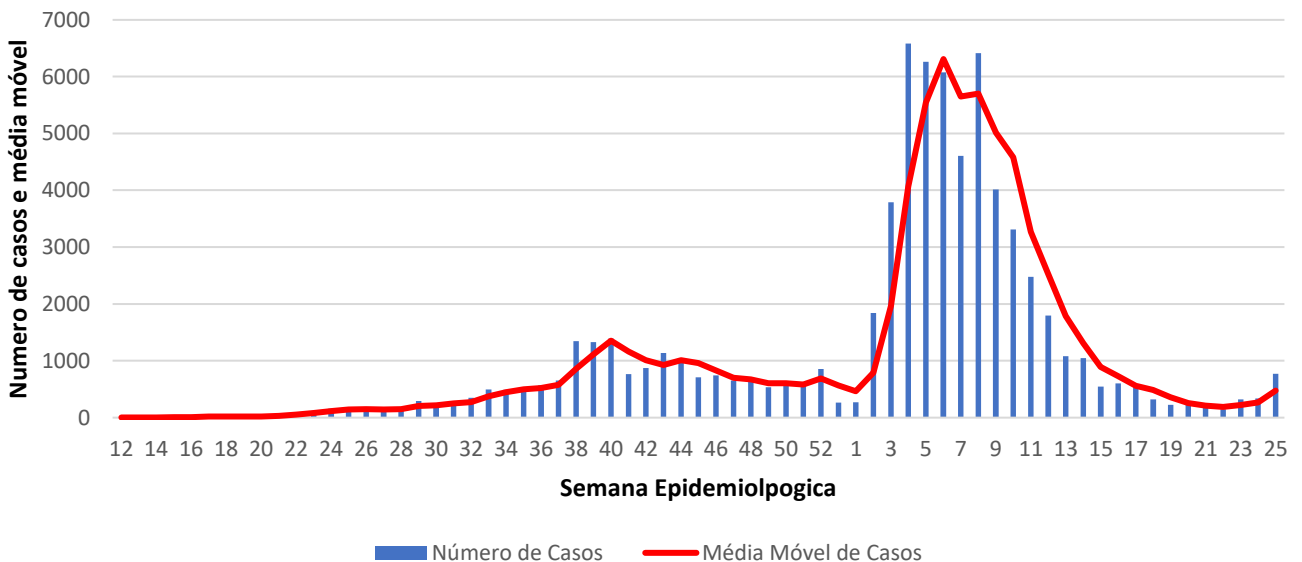

0

Óbitos nos
últimos 7 dias

Média Móvel de Óbitos por Semana Epidemiológica

Média Móvel de Casos por Semana Epidemiológica

Moçambique

2.271,37

casos por 1
Milhão de Hab.

2,7

Óbitos por 100
mil hab.

72.577

Casos
Acumulados

848

Óbitos
Acumulados

1.009

Casos nos
últimos 7 Dias

7

Óbitos nos
últimos 7 dias

Média Móvel de Óbitos por Semana Epidemiológica

Média Móvel de Casos por Semana Epidemiológica

São Tomé e Príncipe

11.197,60

casos por 1
Milhão de Hab.

16.9

Óbitos por 100
mil hab.

2.362

Casos
Acumulados

37

Óbitos
Acumulados

5

Casos nos
últimos 7 Dias

0

Óbitos nos
últimos 7 dias