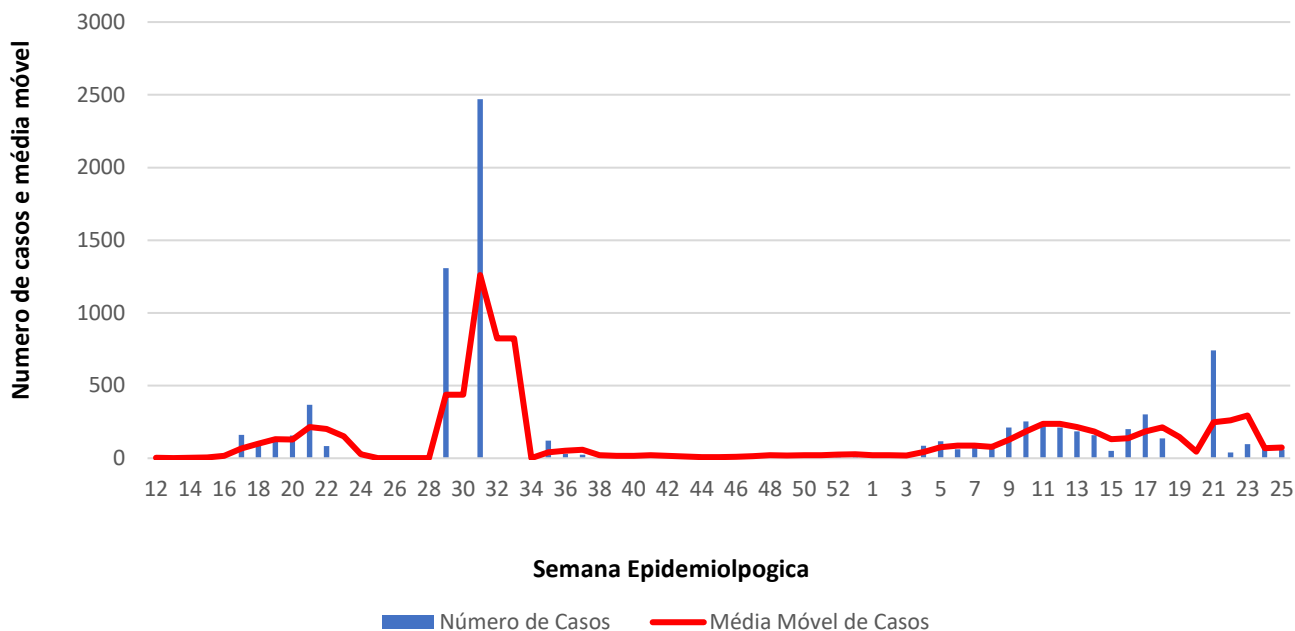

Casos nos
últimos 7 Dias

0

Óbitos nos
últimos 7 dias

Média Móvel de Óbitos por Semana Epidemiológica

Média Móvel de Casos por Semana Epidemiológica

Guiné Bissau

1.848,69

casos por 1
Milhão de Hab.

3,5

Óbitos por 100
mil hab.

3.825

Casos
Acumulados

69

Óbitos
Acumulados

22

Casos nos
últimos 7 Dias

0

Óbitos nos
últimos 7 dias

Média Móvel de Óbitos por Semana Epidemiológica

Média Móvel de Casos por Semana Epidemiológica

Moçambique

2.271,37

casos por 1
Milhão de Hab.

2,7

Óbitos por 100
mil hab.

72.577

Casos
Acumulados

848

Óbitos
Acumulados

1.009

Casos nos
últimos 7 Dias

7