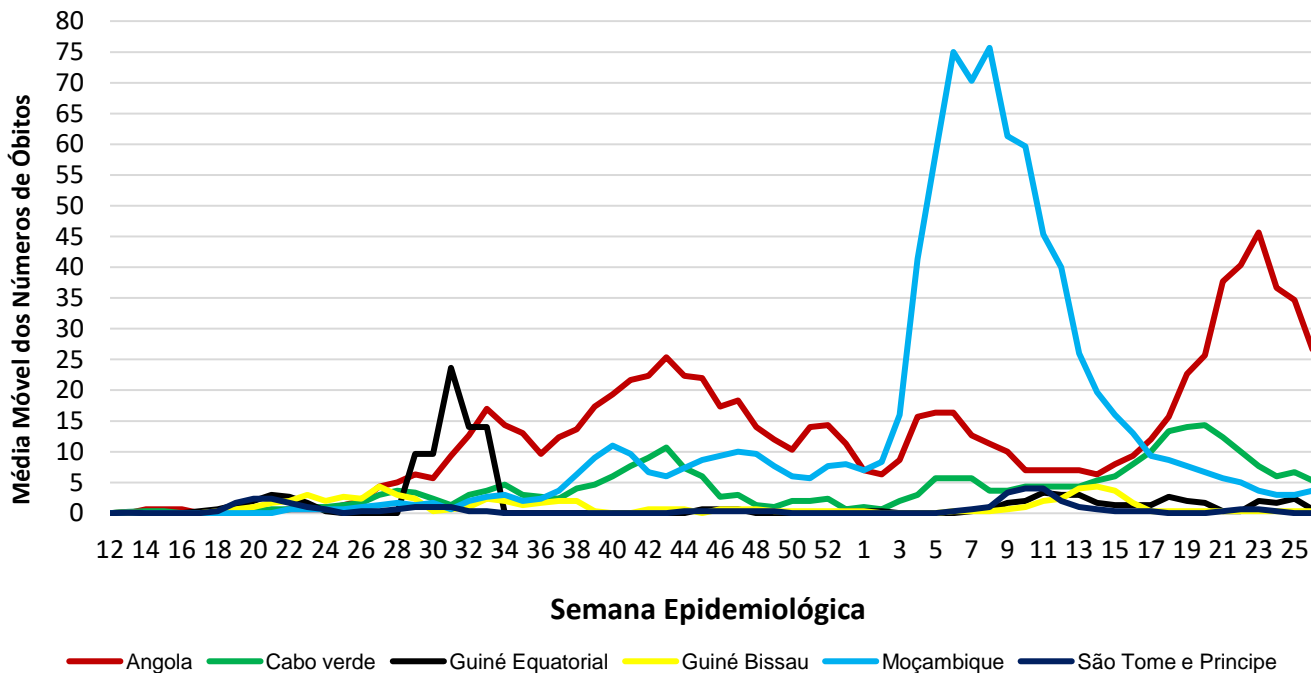

2.362

Casos
Acumulados

37

Óbitos
Acumulados

5

Casos nos
últimos 7 Dias

0

Óbitos nos
últimos 7 dias

Média Móvel de Óbitos por Semana Epidemiológica

Média Móvel de Casos por Semana Epidemiológica

Média Móvel de Casos por semana epidemiológica nos países da África de língua portuguesa (PALOP)

Média Móvel de Óbitos por semana epidemiológica nos países da África de língua portuguesa (PALOP)