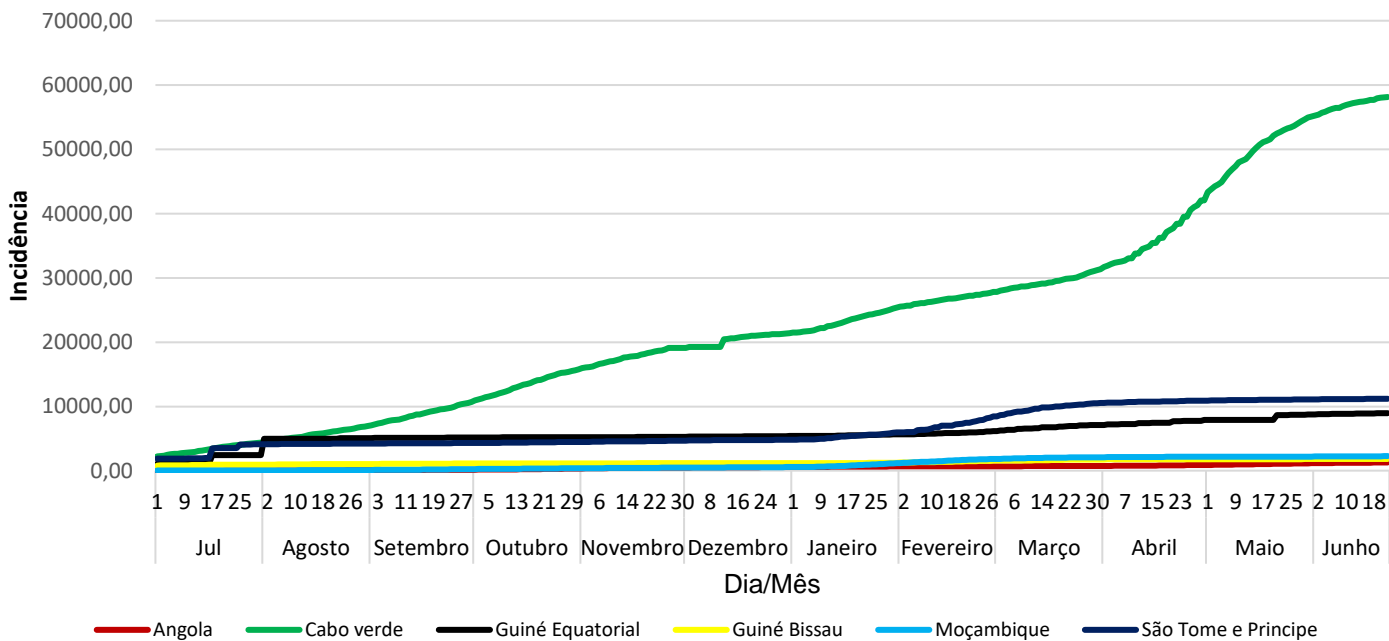

2.362

Casos
Acumulados

37

Óbitos
Acumulados

5

Casos nos
últimos 7 Dias

0

Óbitos nos
últimos 7 dias

Casos por semana epidemiológica nos países da África de língua portuguesa (PALOP)

Óbitos por semana epidemiológica nos países da África de língua portuguesa (PALOP)

Taxa de Incidência por Dia e Mês nos países da África de língua portuguesa (PALOP)

Taxa de Mortalidade por semana epidemiológica nos países da África de língua portuguesa (PALOP)

Situation Report

NOVO CORONAVÍRUS (COVID-19)

***Por: Alessandro Igor, Cecília Balbino e
Vinicius Lacerda.***