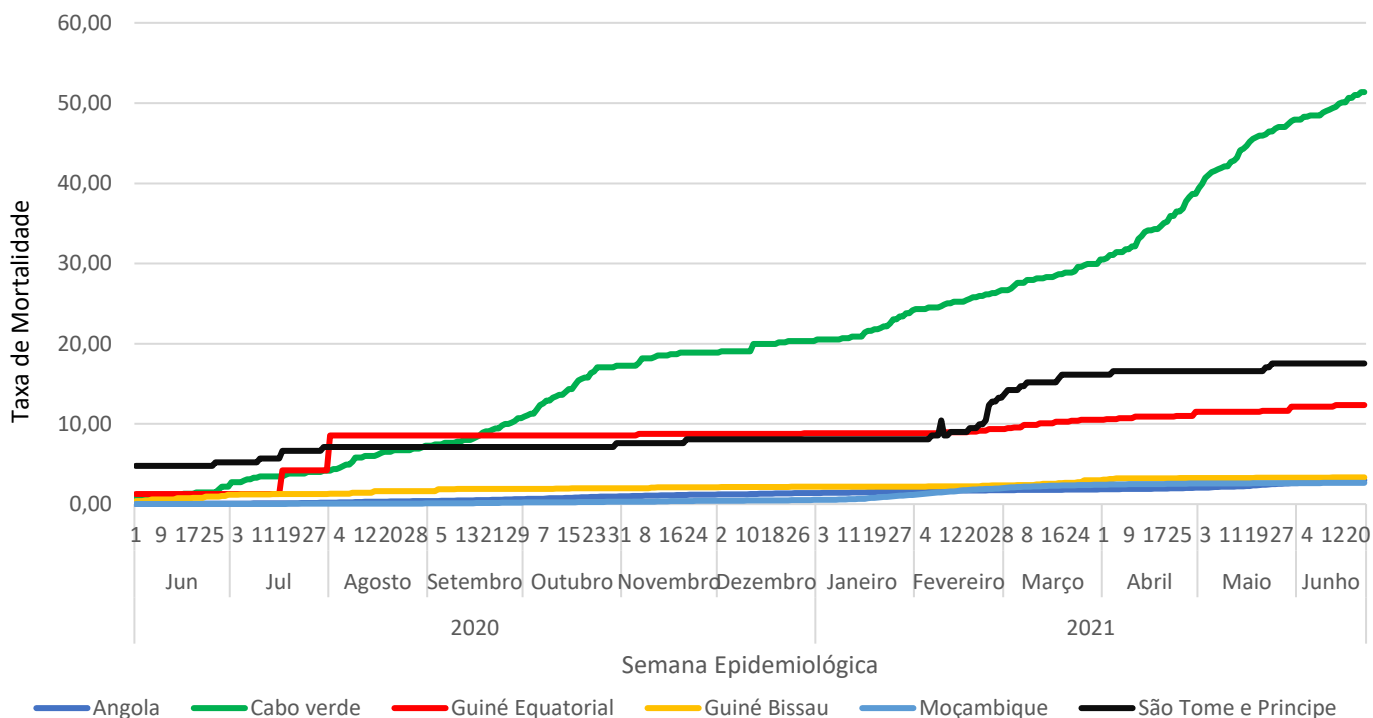

Taxa de Mortalidade por semana epidemiológica nos países da África de língua portuguesa (PALOP)