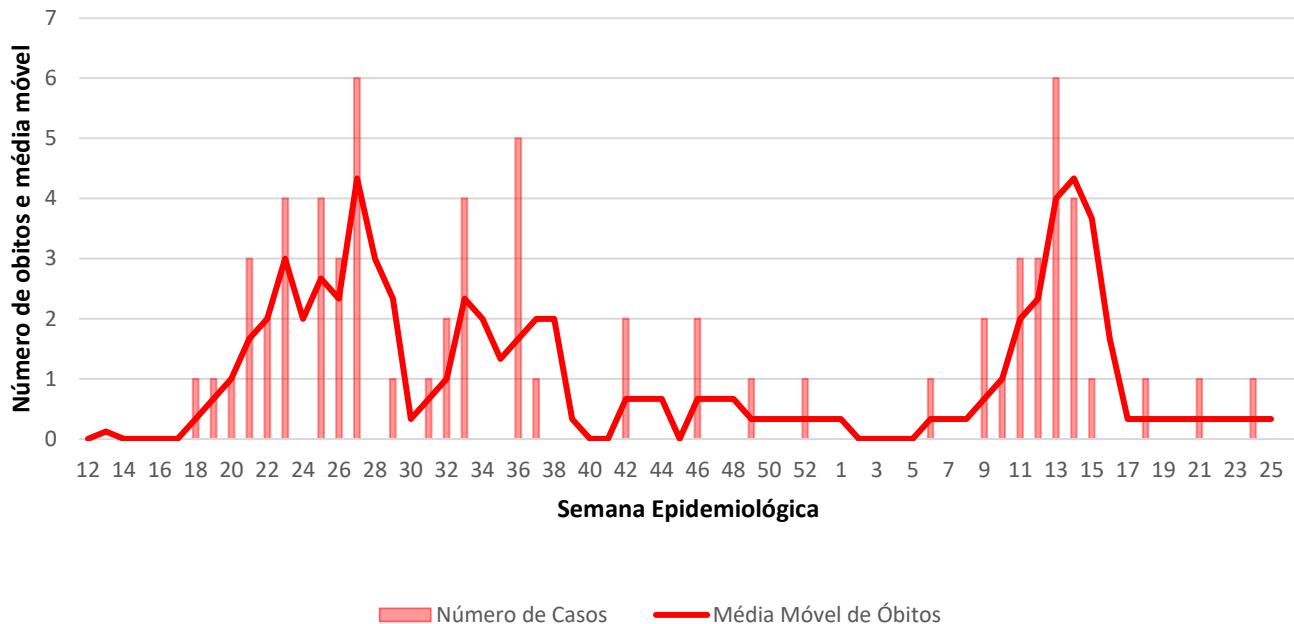

Casos nos
últimos 7 Dias

0

Óbitos nos
últimos 7 dias

Média Móvel de Óbitos por Semana Epidemiológica

Média Móvel de Casos por Semana Epidemiológica

Guiné Bissau

1.848,69

casos por 1
Milhão de Hab.

3,5

Óbitos por 100
mil hab.

3.825

Casos
Acumulados

69

Óbitos
Acumulados

22

Casos nos
últimos 7 Dias

0

Óbitos nos
últimos 7 dias

Média Móvel de Óbitos por Semana Epidemiológica

Média Móvel de Casos por Semana Epidemiológica

Moçambique

2.271,37

casos por 1
Milhão de Hab.

2,7

Óbitos por 100
mil hab.

72.577

Casos
Acumulados

848

Óbitos
Acumulados

1.009

Casos nos
últimos 7 Dias

7