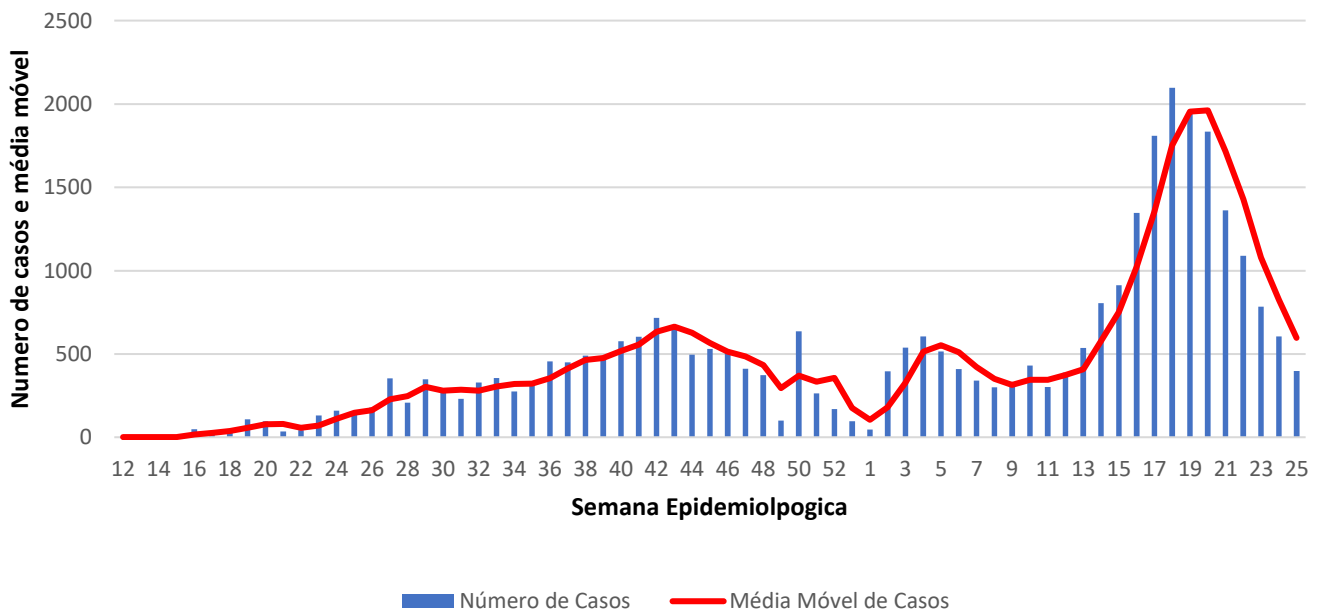

Angola

1.290,70

casos por 1
Milhão de Hab.

2,6

Óbitos por 100
mil hab.

37.748

Casos
Acumulados

868

58.163,90

casos por 1
Milhão de Hab.

50,9

Óbitos por 100
mil hab.

32.039

Casos
Acumulados

283

Óbitos
Acumulados

392

Casos nos
últimos 7 Dias

7

Óbitos nos
últimos 7 dias

Média Móvel de Óbitos por Semana Epidemiológica

Média Móvel de Casos por Semana Epidemiológica

Guiné Equatorial

8.954,19

casos por 1
Milhão de Hab.

8,5

Óbitos por 100
mil hab.

3.708

Casos
Acumulados

120

Óbitos
Acumulados

46