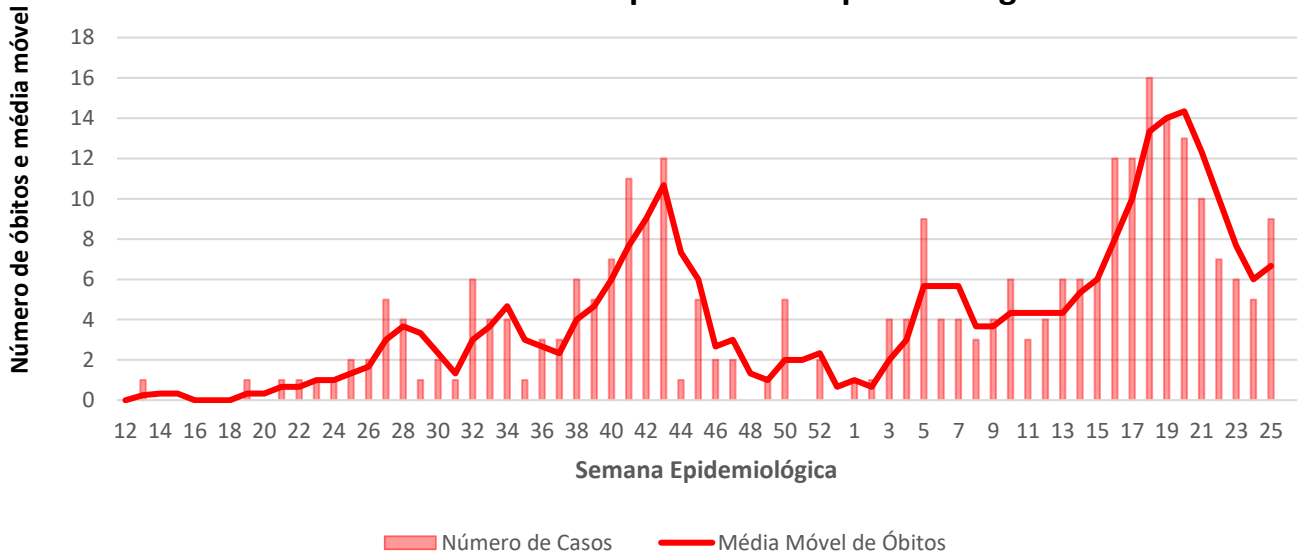

Angola

1.290,70

casos por 1
Milhão de Hab.

2,6

Óbitos por 100
mil hab.

37.748

Casos
Acumulados

868

Óbitos
Acumulados

958

Casos nos
últimos 7 Dias

32

Óbitos nos
últimos 7 dias

Média Móvel de Óbitos por Semana Epidemiológica

Média Móvel de Casos por Semana Epidemiológica

Cabo Verde

58.163,90

casos por 1
Milhão de Hab.

50,9

Óbitos por 100
mil hab.

32.039

Casos
Acumulados

283

Óbitos
Acumulados

392

Casos nos
últimos 7 Dias

7

Óbitos nos
últimos 7 dias

Média Móvel de Óbitos por Semana Epidemiológica

Média Móvel de Casos por Semana Epidemiológica

Guiné Equatorial

8.954,19