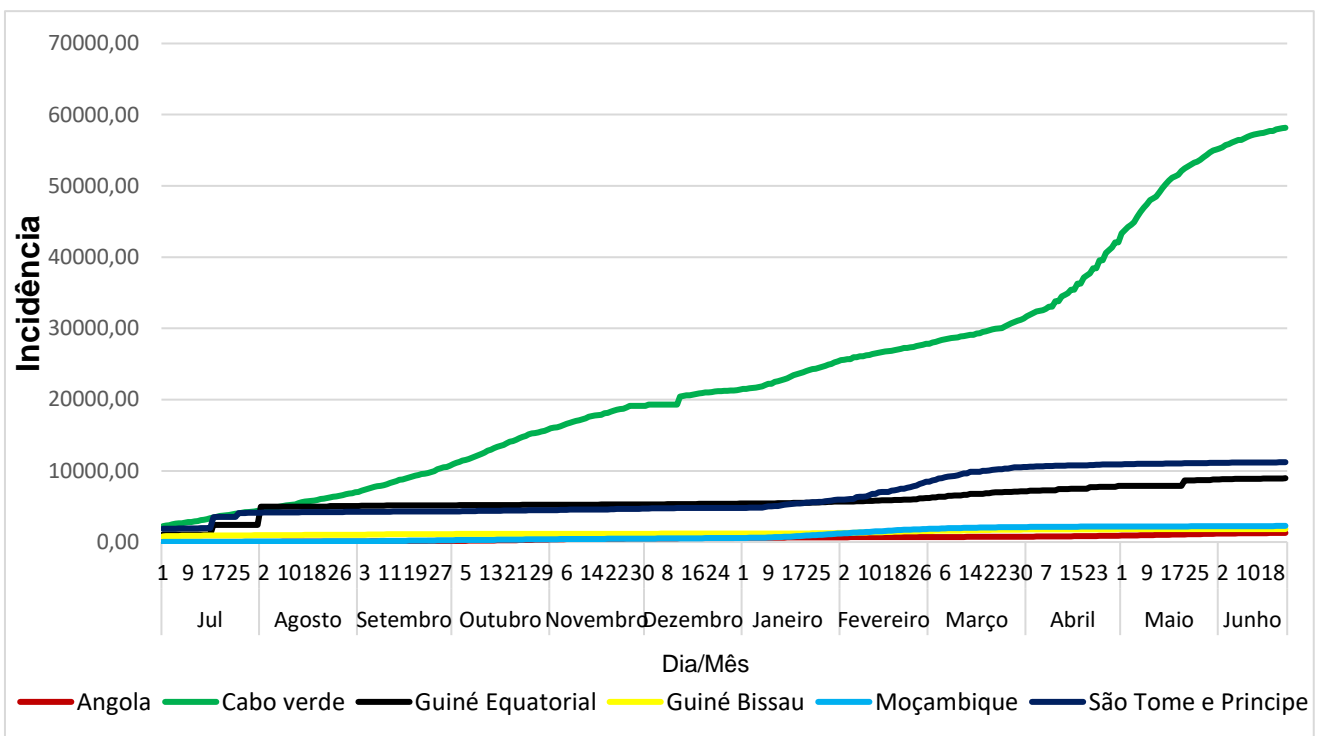

São Tomé e Príncipe

Timor Leste

*Por: Alessandro Igor, Cecília Balbino e Vinicius Lacerda
Atualizado em: 22 de Junho de 2021*

SALA DE SITUAÇÃO
FS/UNB

Tem por objetivo reportar diariamente ou semanalmente a ocorrência e a situação do cenário atual, a pandemia da COVID-19.

Banco de Dados Oficiais

O Situation Report traz as últimas informações sobre a situação da Covid em todo o Mundo no período de **15 de Junho de 2021 a 22 de Junho de 2021**. O documento tem seu foco na divulgação do cenário da pandemia

Organização Mundial da Saúde

De acordo com o painel de monitoramento da OMS, consultado na data de atualização do material, o número de casos confirmados contabilizou em **157.259** pessoas infectadas por COVID-19. O número total de óbitos chegou à **2.225**.

Angola

1.290,70

casos por 1
Milhão de Hab.

2,6

Óbitos por 100
mil hab.

37.748

Casos
Acumulados

868