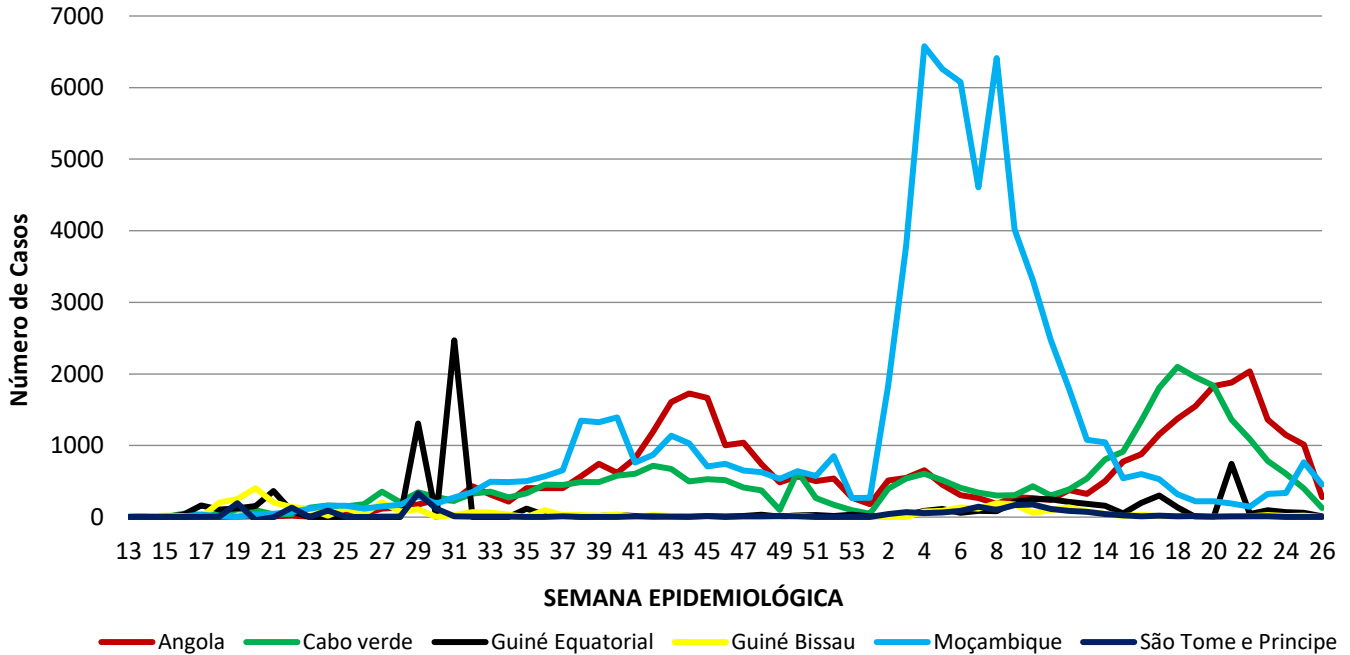

Casos por semana epidemiológica nos países da África de língua portuguesa (PALOP)