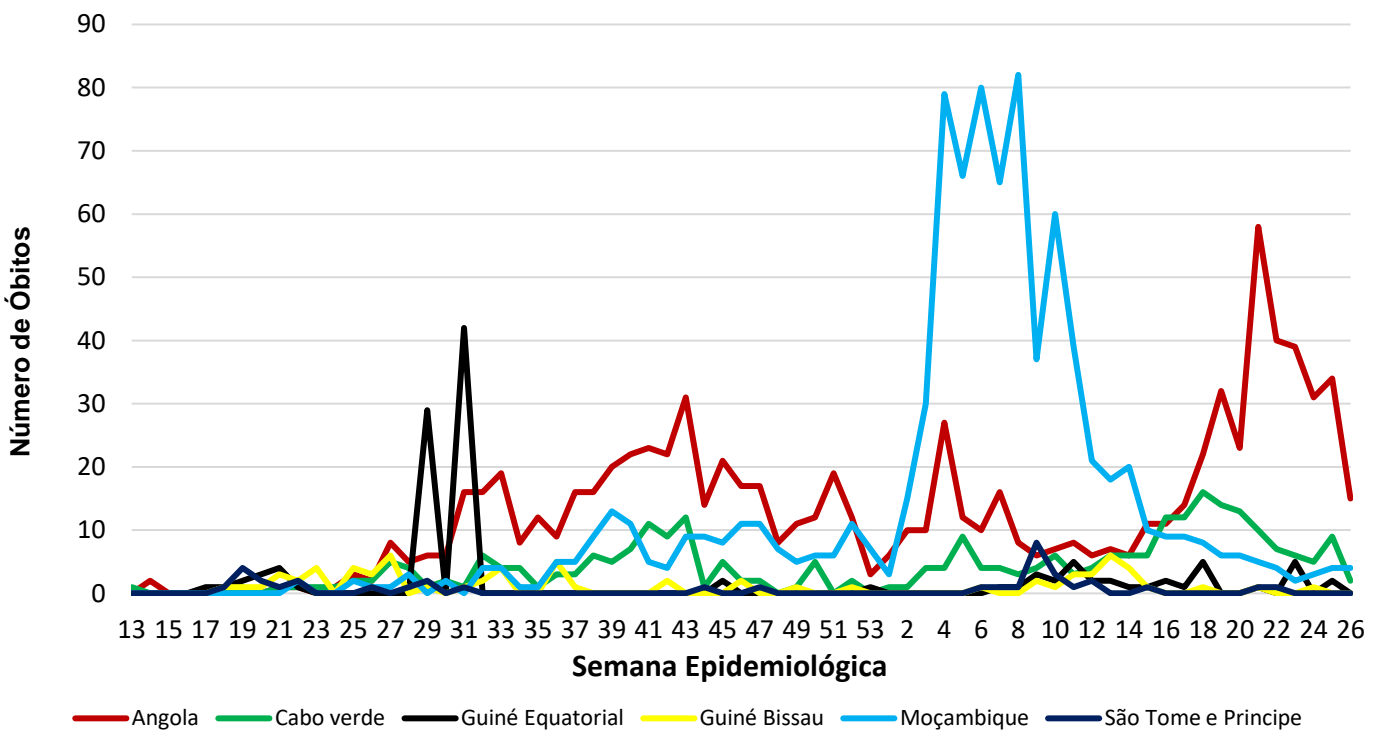

Óbitos por semana epidemiológica nos países da África de língua portuguesa (PALOP)