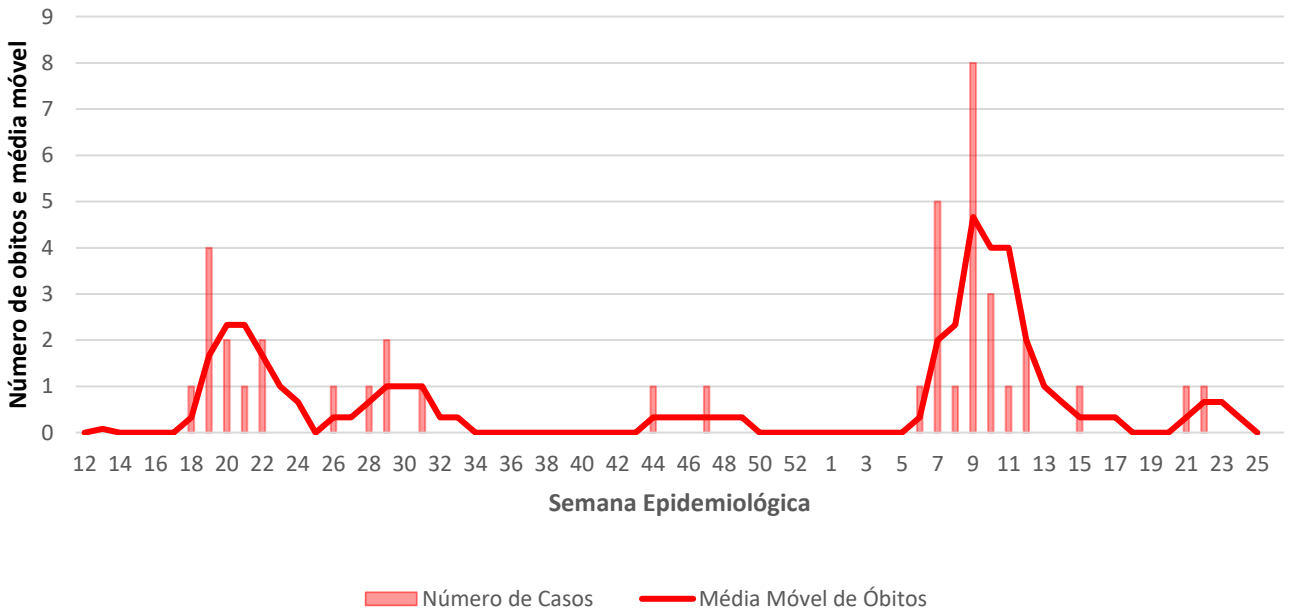

São Tomé e Príncipe

11.197,60

casos por 1
Milhão de Hab.

16.9

Óbitos por 100
mil hab.

2.362

Casos
Acumulados

37

Óbitos
Acumulados

5

Casos nos
últimos 7 Dias

0

Óbitos nos
últimos 7 dias

Média Móvel de Óbitos por Semana Epidemiológica