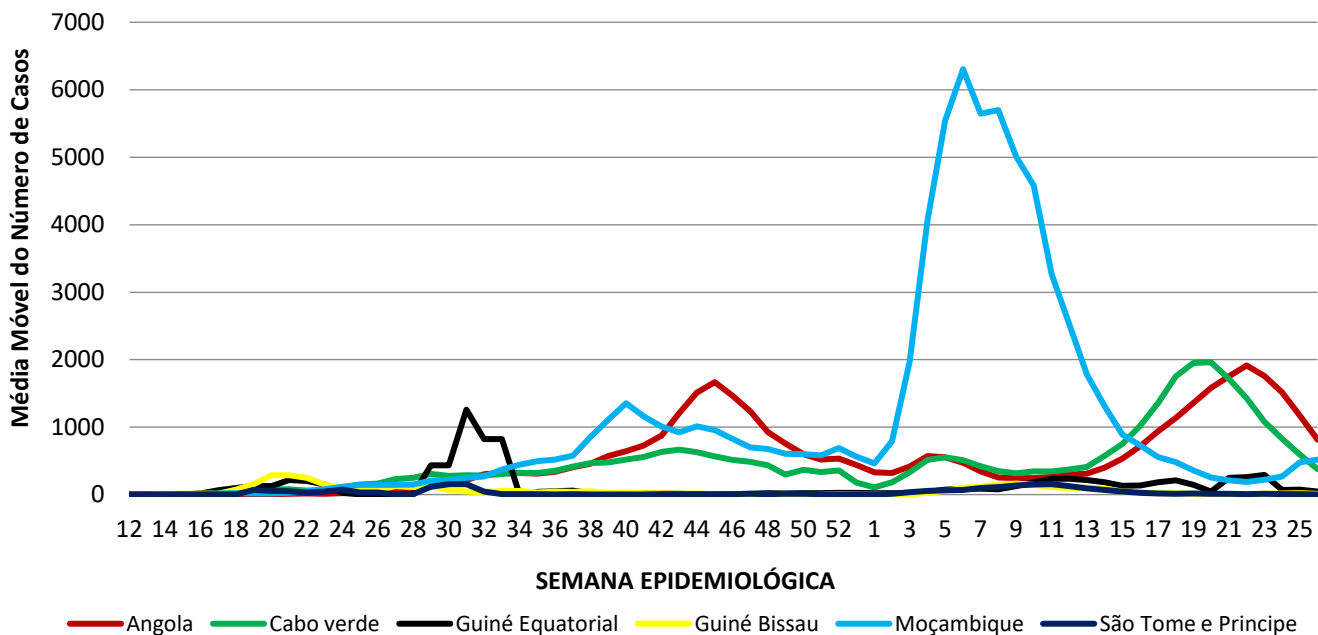

2.362

Casos
Acumulados

37

Óbitos
Acumulados

5

Casos nos
últimos 7 Dias

0

Óbitos nos
últimos 7 dias

Média Móvel de Óbitos por Semana Epidemiológica

Média Móvel de Casos por Semana Epidemiológica

Média Móvel de Casos por semana epidemiológica nos países da África de língua portuguesa (PALOP)

Média Móvel de Óbitos por semana epidemiológica nos países da África de língua portuguesa (PALOP)