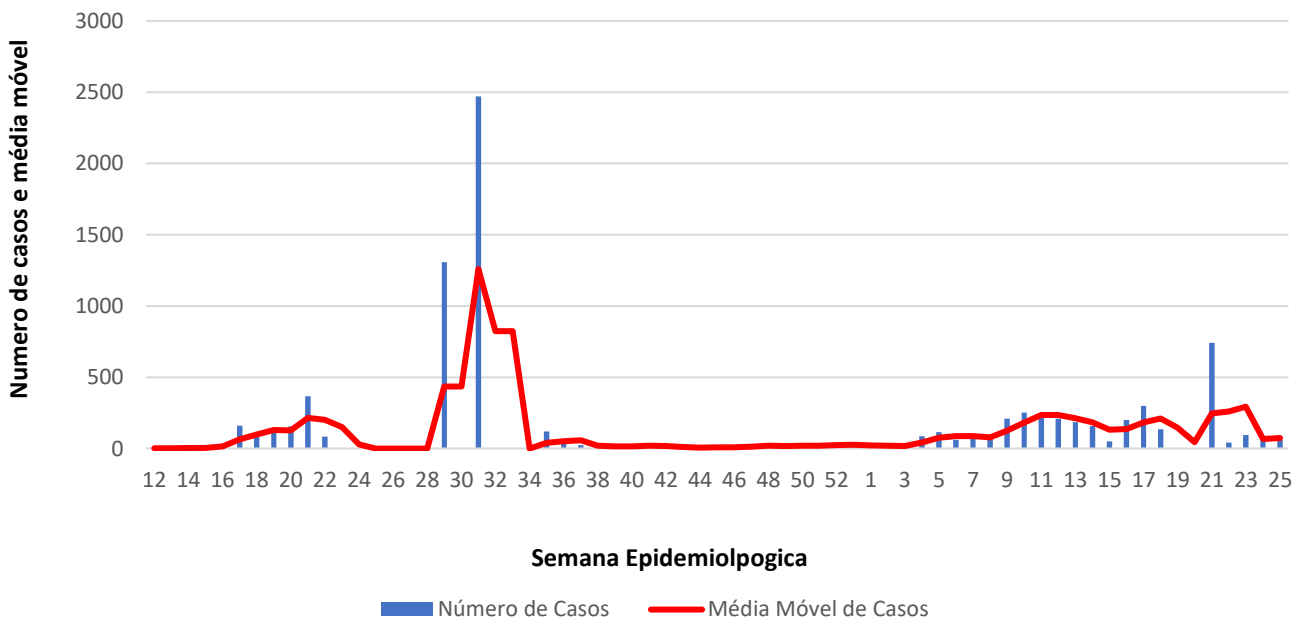

casos por 1
Milhão de Hab.

8,5

Óbitos por 100
mil hab.

3.708

Casos
Acumulados

120

Óbitos
Acumulados

46

Casos nos
últimos 7 Dias

0

Óbitos nos
últimos 7 dias

Média Móvel de Óbitos por Semana Epidemiológica

Média Móvel de Casos por Semana Epidemiológica

Guiné Bissau

1.848,69

casos por 1
Milhão de Hab.

3,5

Óbitos por 100
mil hab.

3.825

Casos
Acumulados

69

Óbitos
Acumulados

22

Casos nos
últimos 7 Dias