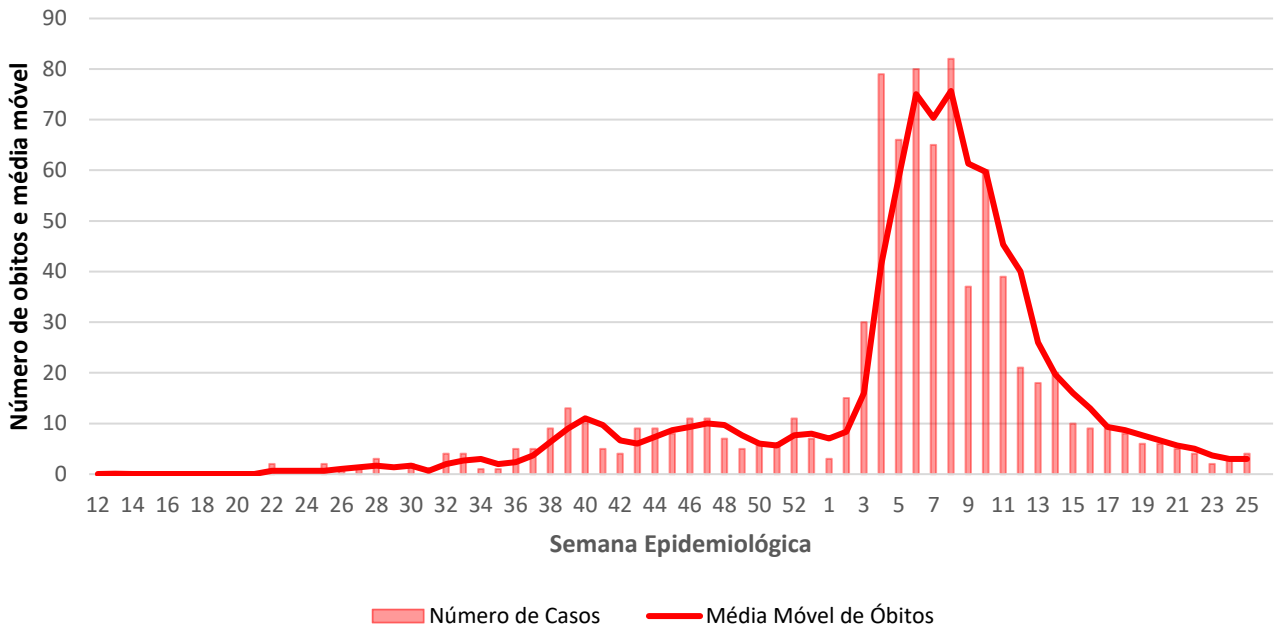

Moçambique

2.271,37

casos por 1
Milhão de Hab.

2,7

Óbitos por 100
mil hab.

72.577

Casos
Acumulados

848

Óbitos
Acumulados

1.009

Casos nos
últimos 7 Dias

7

Óbitos nos
últimos 7 dias

Média Móvel de Óbitos por Semana Epidemiológica