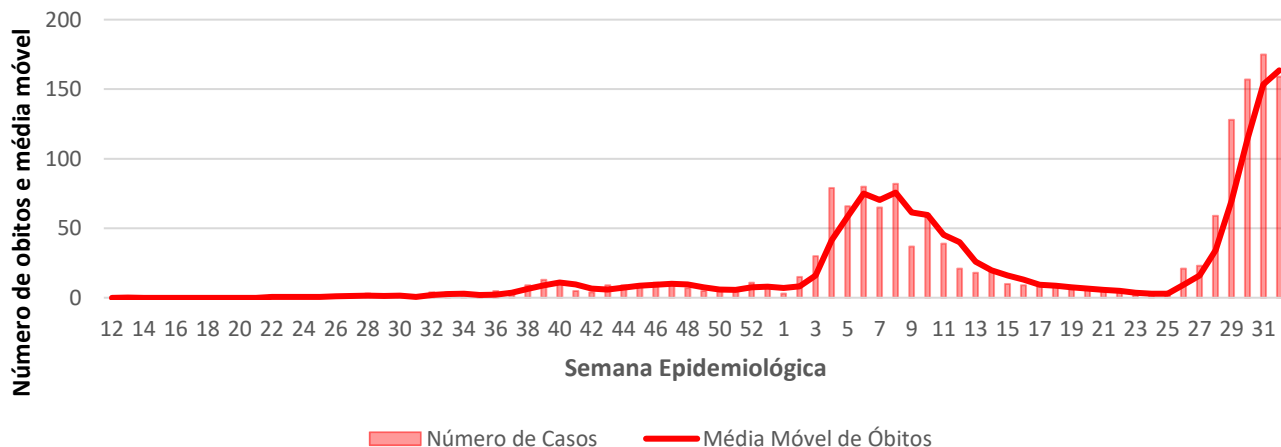

Óbitos
Acumulados

8.215

Casos nos
últimos 7 Dias

149

Óbitos nos
últimos 7 dias

Média Móvel de Óbitos por Semana Epidemiológica em Moçambique entre Mar. de 2020 a Ago. de 2021.

Média Móvel de Casos por Semana Epidemiológica em Moçambique entre Mar. de 2020 a Ago. de 2021.