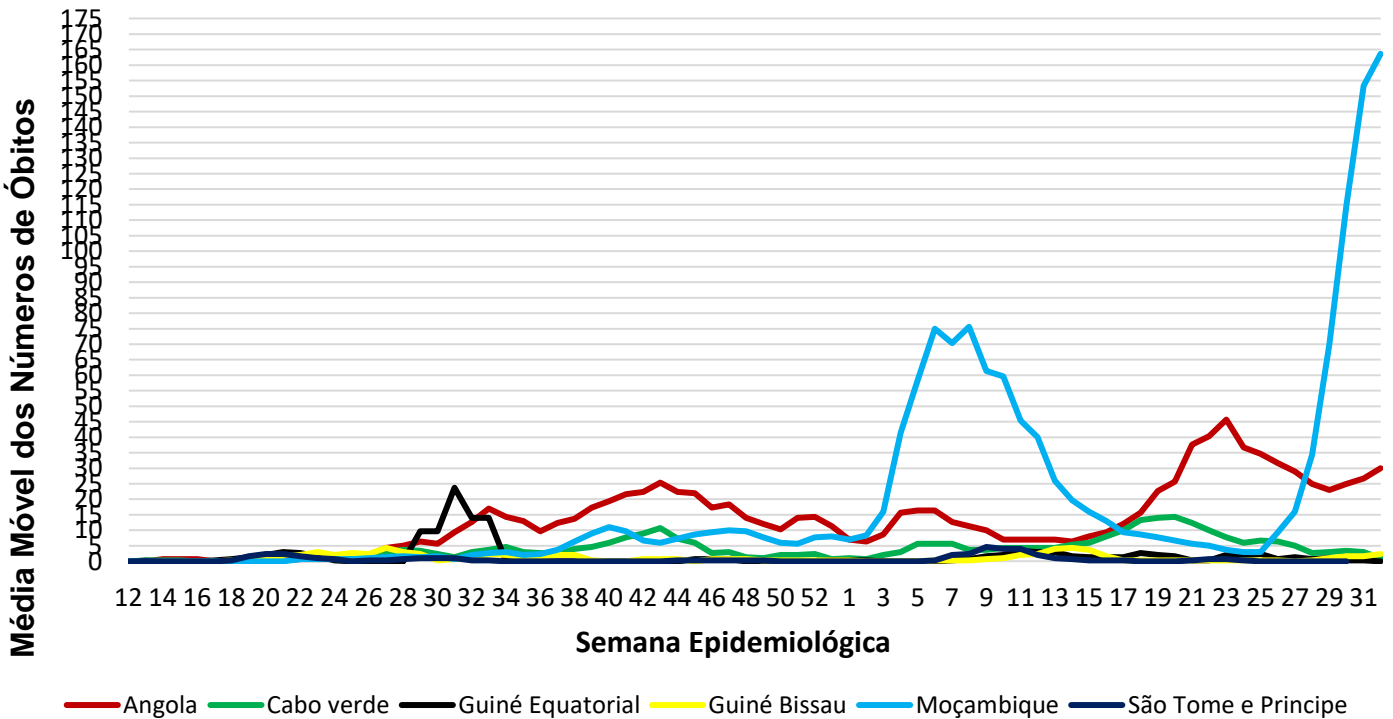

Média Móvel de Óbitos por semana epidemiológica nos países da África de língua portuguesa (PALOP)