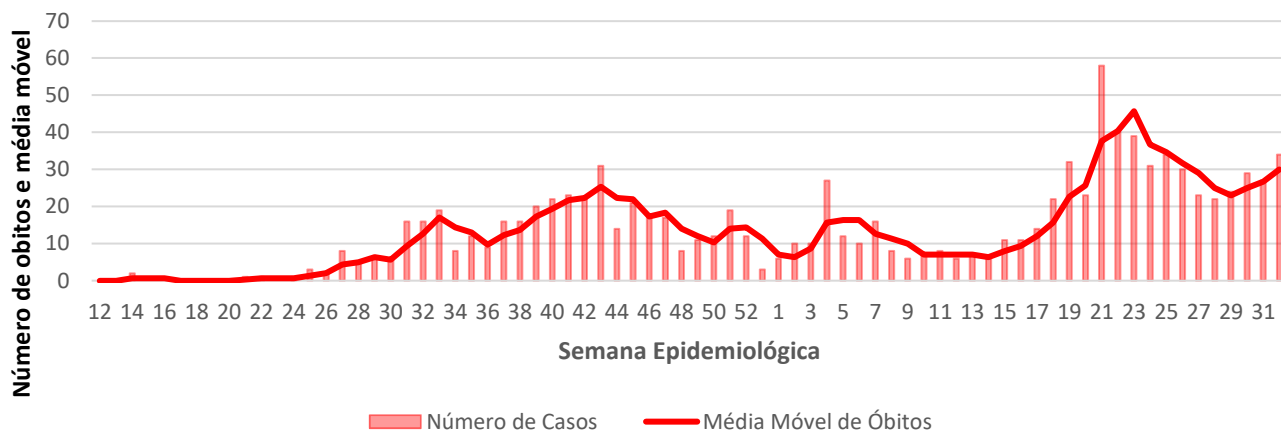

Organização Mundial da Saúde

De acordo com o painel de monitoramento da OMS, consultado na data de atualização do material, o número de casos confirmados contabilizou em **227.216** pessoas infectadas por COVID-19. O número total de óbitos chegou à **3.218**.

Angola

1.374,60

Casos por 1
Milhão de Hab.

3,31

Óbitos por 100
mil hab.

43.747

Casos
Acumulados

1.053

Óbitos
Acumulados

827

Casos nos
últimos 7 Dias

35

Óbitos nos
últimos 7 dias

Média Móvel de Óbitos por Semana Epidemiológica na Angola entre Mar. 2020 a Ago. de 2021.

Média Móvel de Casos por Semana Epidemiológica na Angola entre Mar. de 2020 a Ago. de 2021.

Óbitos
Acumulados

248

Casos nos
últimos 7 Dias

0

Óbitos nos
últimos 7 dias

Média Móvel de Óbitos por Semana Epidemiológica em Cabo Verde entre Mar. de 2020 a Ago. de 2021.

Média Móvel de Casos por Semana Epidemiológica em Cabo Verde entre Mar. de 2020 a Ago. de 2021.