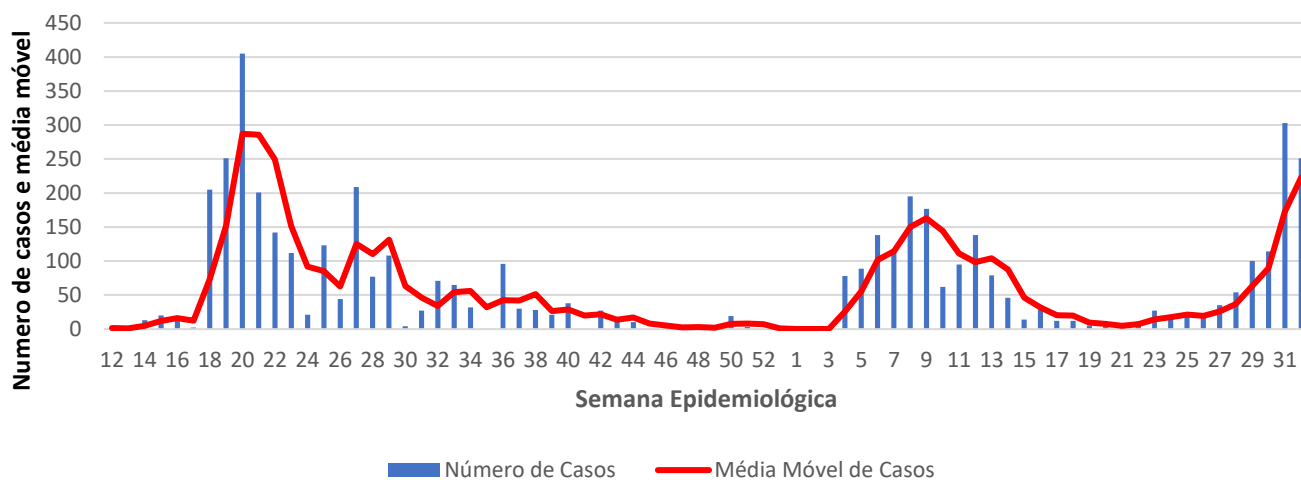

Óbitos
Acumulados

40

Casos nos
últimos 7 Dias

0

Óbitos nos
últimos 7 dias

Média Móvel de Óbitos por Semana Epidemiológica em Guiné Equatorial entre Mar. de 2020 a Ago. de 2021.

Média Móvel de Casos por Semana Epidemiológica em Guiné Equatorial entre Mar. de 2020 a Ago. de 2021.

Óbitos
Acumulados

290

Casos nos
últimos 7 Dias

3

Óbitos nos
últimos 7 dias

Média Móvel de Óbitos por Semana Epidemiológica em Guiné Bissau entre Mar. de 2020 a Ago. de 2021.

Média Móvel de Casos por Semana Epidemiológica em Guiné Bissau entre Mar. de 2020 a Ago. de 2021.

Óbitos
Acumulados

8.215

Casos nos
últimos 7 Dias

149

Óbitos nos
últimos 7 dias

Média Móvel de Óbitos por Semana Epidemiológica em Moçambique entre Mar. de 2020 a Ago. de 2021.

Média Móvel de Casos por Semana Epidemiológica em Moçambique entre Mar. de 2020 a Ago. de 2021.