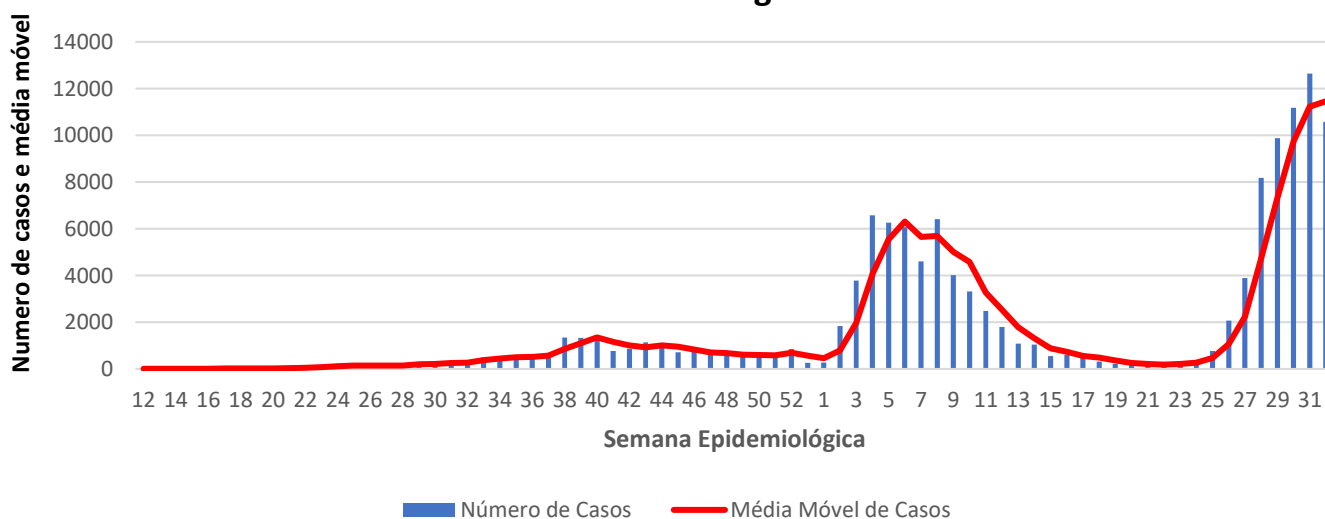

Óbitos
Acumulados

8.215

Casos nos
últimos 7 Dias

149

Óbitos nos
últimos 7 dias

Média Móvel de Óbitos por Semana Epidemiológica em Moçambique entre Mar. de 2020 a Ago. de 2021.

Média Móvel de Casos por Semana Epidemiológica em Moçambique entre Mar. de 2020 a Ago. de 2021.