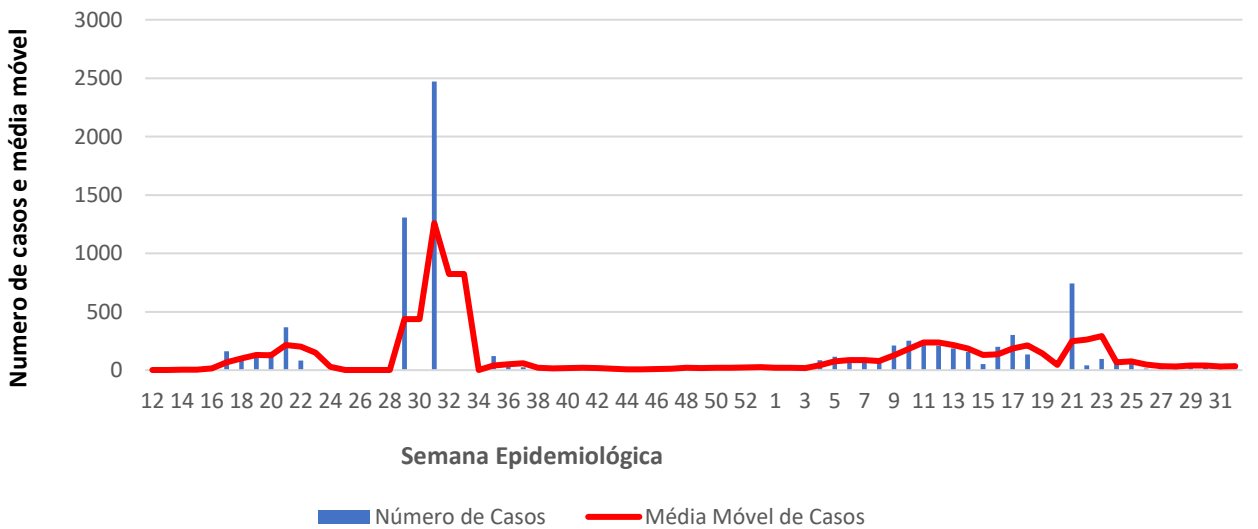

Guiné Equatorial

6.601,10

Casos por 1
Milhão de Hab.

9,07

Óbitos por 100
mil hab.

8.951

Casos
Acumulados

123

Óbitos
Acumulados

40

Casos nos
últimos 7 Dias

0

Óbitos nos
últimos 7 dias

Média Móvel de Óbitos por Semana Epidemiológica em Guiné Equatorial entre Mar. de 2020 a Ago. de 2021.

Média Móvel de Casos por Semana Epidemiológica em Guiné Equatorial entre Mar. de 2020 a Ago. de 2021.

Guiné Bissau

2.492,55

Casos por 1
Milhão de Hab.

4,11

Óbitos por 100
mil hab.

4.788

Casos
Acumulados

79