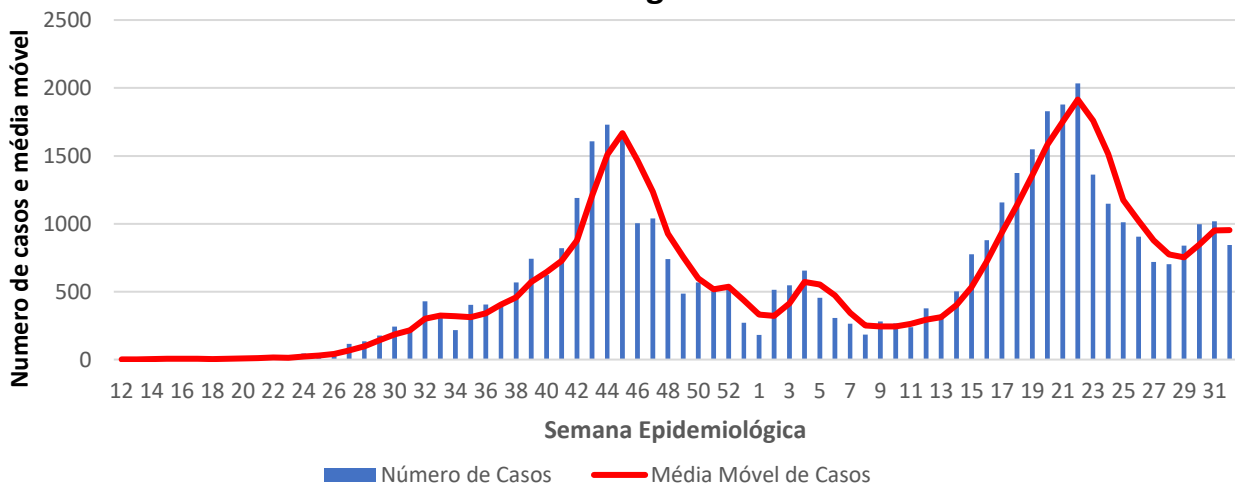

Organização Mundial da Saúde

De acordo com o painel de monitoramento da OMS, consultado na data de atualização do material, o número de casos confirmados contabilizou em **227.216** pessoas infectadas por COVID-19. O número total de óbitos chegou à **3.218**.

Angola

1.374,60

Casos por 1
Milhão de Hab.

3,31

Óbitos por 100
mil hab.

43.747

Casos
Acumulados

1.053

Óbitos
Acumulados

827

Casos nos
últimos 7 Dias

35

Óbitos nos
últimos 7 dias

Média Móvel de Óbitos por Semana Epidemiológica na Angola entre Mar. 2020 a Ago. de 2021.

Média Móvel de Casos por Semana Epidemiológica na Angola entre Mar. de 2020 a Ago. de 2021.

Óbitos
Acumulados

248

Casos nos
últimos 7 Dias

0

Óbitos nos
últimos 7 dias

Média Móvel de Óbitos por Semana Epidemiológica em Cabo Verde entre Mar. de 2020 a Ago. de 2021.

Média Móvel de Casos por Semana Epidemiológica em Cabo Verde entre Mar. de 2020 a Ago. de 2021.