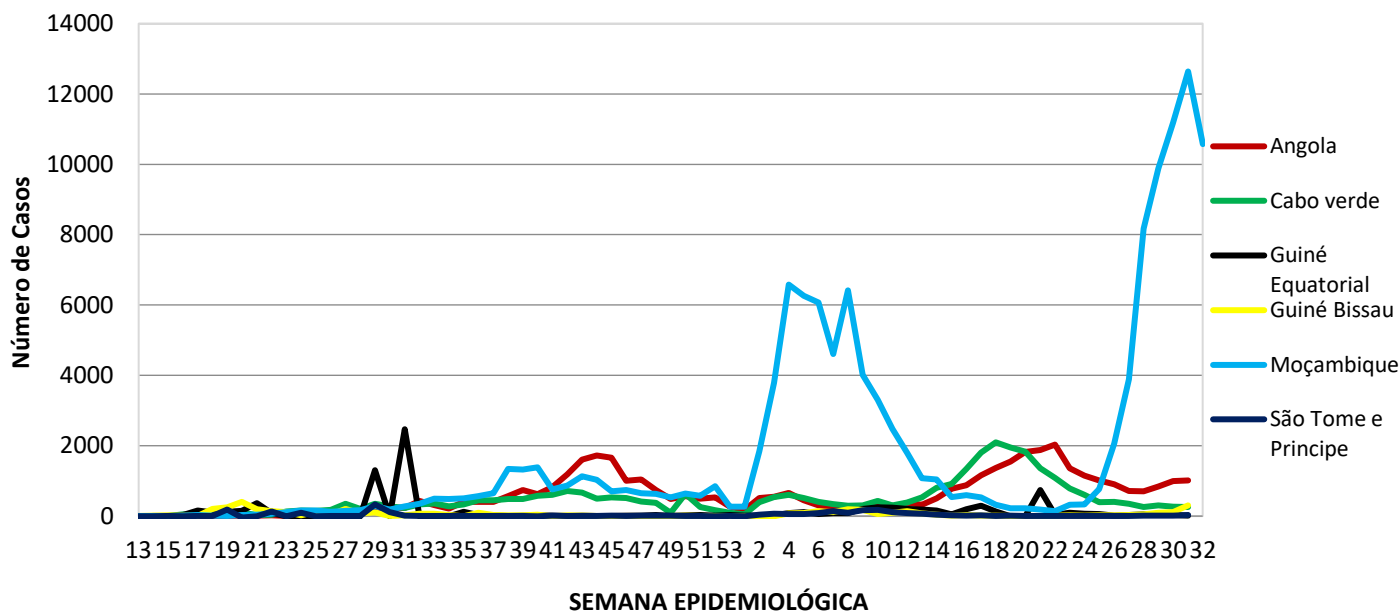

Casos por semana epidemiológica nos países da África de língua portuguesa (PALOP)