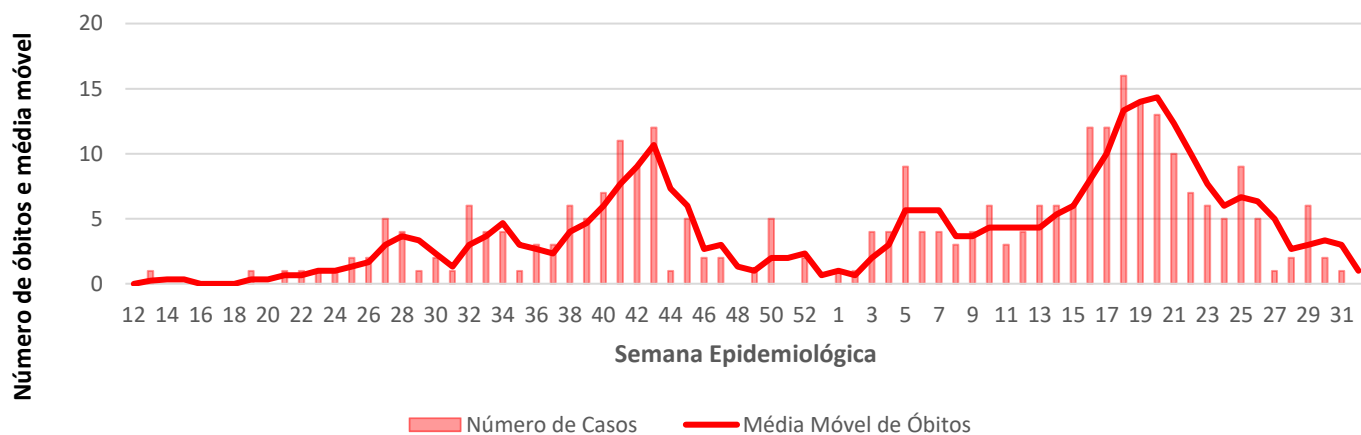

Óbitos
Acumulados

827

Casos nos
últimos 7 Dias

35

Óbitos nos
últimos 7 dias

Média Móvel de Óbitos por Semana Epidemiológica na Angola entre Mar. 2020 a Ago. de 2021.

Média Móvel de Casos por Semana Epidemiológica na Angola entre Mar. de 2020 a Ago. de 2021.

Óbitos
Acumulados

248

Casos nos
últimos 7 Dias

0

Óbitos nos
últimos 7 dias

Média Móvel de Óbitos por Semana Epidemiológica em Cabo Verde entre Mar. de 2020 a Ago. de 2021.

Média Móvel de Casos por Semana Epidemiológica em Cabo Verde entre Mar. de 2020 a Ago. de 2021.

Guiné Equatorial

6.601,10

Casos por 1
Milhão de Hab.

9,07

Óbitos por 100
mil hab.

8.951

Casos
Acumulados

123

Óbitos
Acumulados

40

Casos nos
últimos 7 Dias

0

Óbitos nos
últimos 7 dias

Média Móvel de Óbitos por Semana Epidemiológica em Guiné Equatorial entre Mar. de 2020 a Ago. de 2021.

Média Móvel de Casos por Semana Epidemiológica em Guiné Equatorial entre Mar. de 2020 a Ago. de 2021.