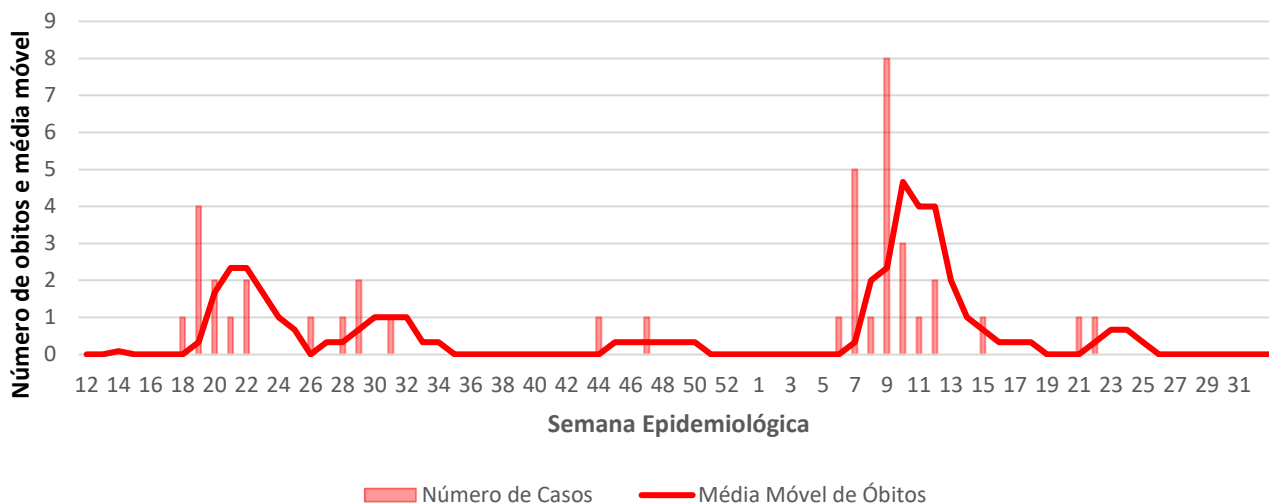

Óbitos
Acumulados

21

Casos nos
últimos 7 Dias

0

Óbitos nos
últimos 7 dias

Média Móvel de Óbitos por Semana Epidemiológica em São Tomé e Príncipe entre Mar. de 2020 a Ago. de 2021.

Média Móvel de Casos por Semana Epidemiológica em São Tomé e Príncipe entre Mar. de 2020 a Ago. de 2021.