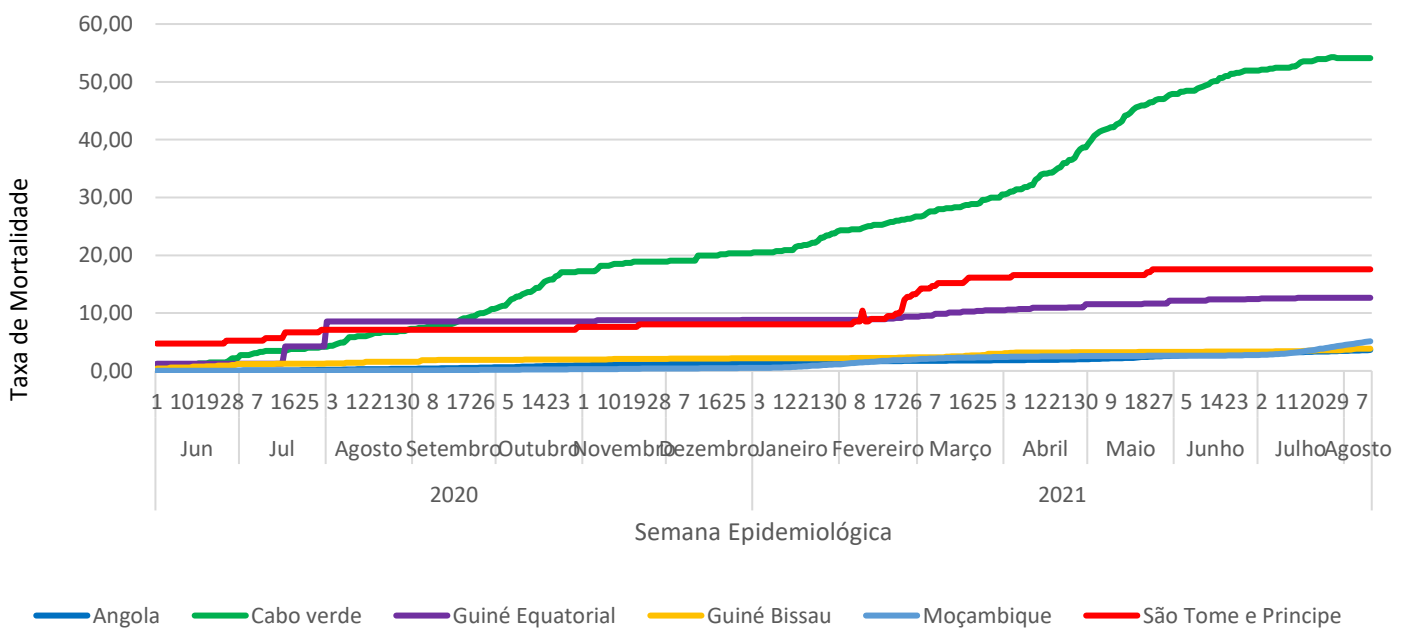

Óbitos
Acumulados

21

Casos nos
últimos 7 Dias

0

Óbitos nos
últimos 7 dias

Média Móvel de Óbitos por Semana Epidemiológica em São Tomé e Príncipe entre Mar. de 2020 a Ago. de 2021.

Média Móvel de Casos por Semana Epidemiológica em São Tomé e Príncipe entre Mar. de 2020 a Ago. de 2021.

Óbitos por semana epidemiológica nos países da África de língua portuguesa (PALOP)

Taxa de Incidência por Dias de contágio nos países da África de língua portuguesa (PALOP)

Taxa de Mortalidade por semana epidemiológica nos países da África de língua portuguesa (PALOP)