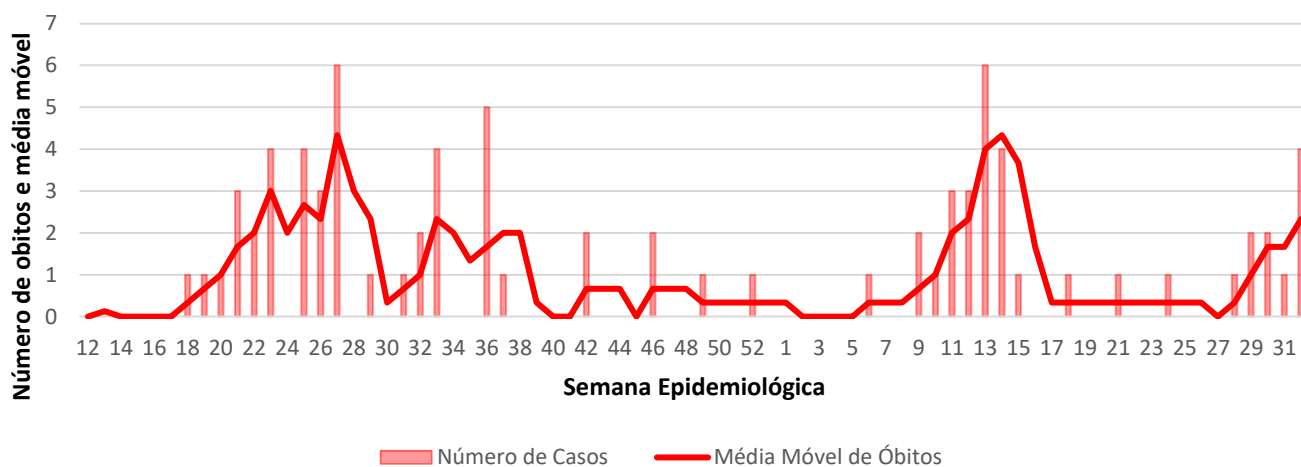

Óbitos
Acumulados

40

Casos nos
últimos 7 Dias

0

Óbitos nos
últimos 7 dias

Média Móvel de Óbitos por Semana Epidemiológica em Guiné Equatorial entre Mar. de 2020 a Ago. de 2021.

Média Móvel de Casos por Semana Epidemiológica em Guiné Equatorial entre Mar. de 2020 a Ago. de 2021.

Óbitos
Acumulados

290

Casos nos
últimos 7 Dias

3

Óbitos nos
últimos 7 dias

Média Móvel de Óbitos por Semana Epidemiológica em Guiné Bissau entre Mar. de 2020 a Ago. de 2021.

Média Móvel de Casos por Semana Epidemiológica em Guiné Bissau entre Mar. de 2020 a Ago. de 2021.

Óbitos
Acumulados

8.215

Casos nos
últimos 7 Dias

149

Óbitos nos
últimos 7 dias

Média Móvel de Óbitos por Semana Epidemiológica em Moçambique entre Mar. de 2020 a Ago. de 2021.

Média Móvel de Casos por Semana Epidemiológica em Moçambique entre Mar. de 2020 a Ago. de 2021.