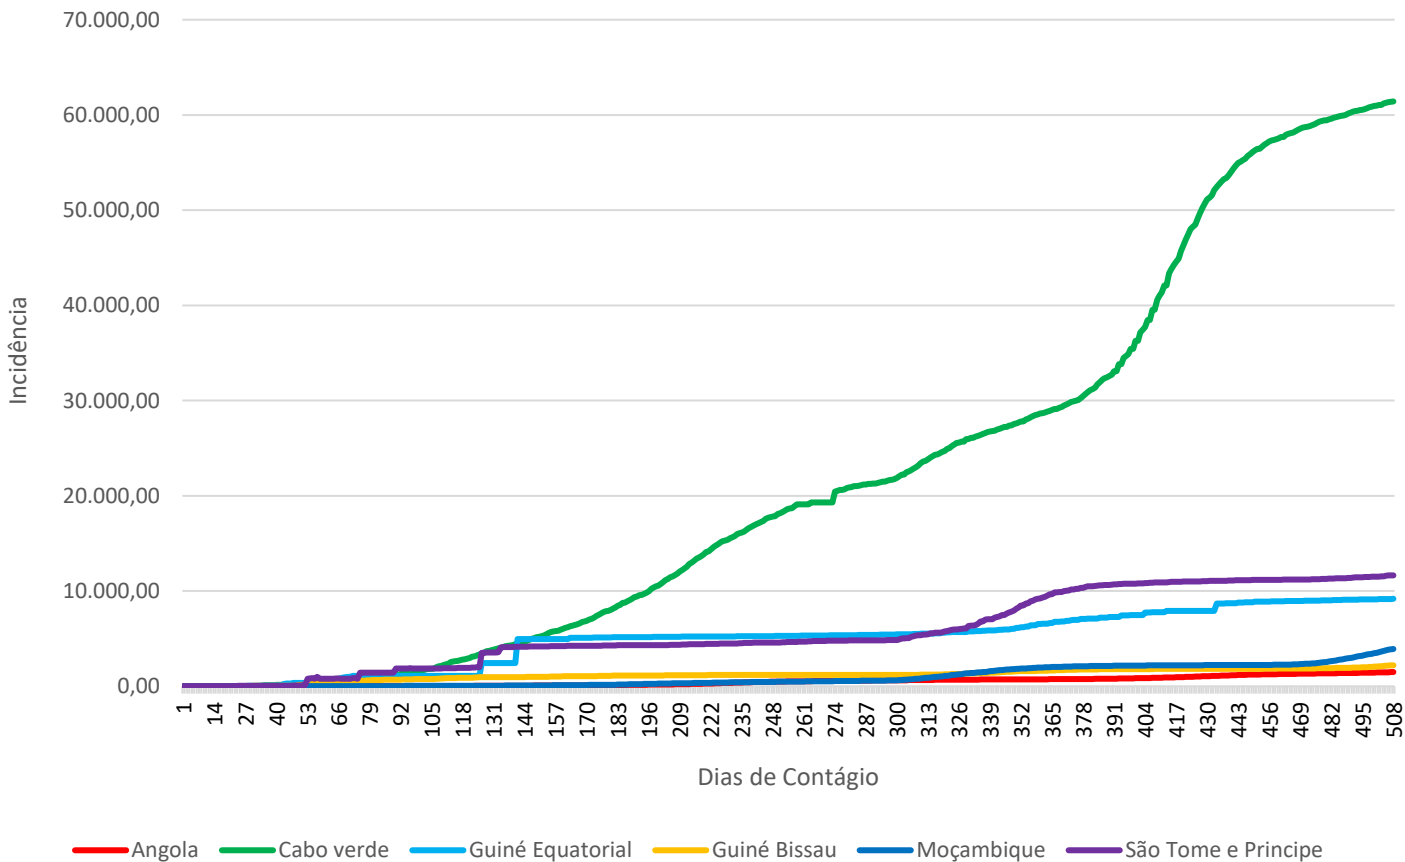

São Tomé e Príncipe

Timor Leste

Por: Alessandro Igor, Carolina Barros, Cecília Balbino e Vinicius Lacerda

Atualizado em: 10 de Agosto de 2021

SALA DE SITUAÇÃO
FS/UNB

Tem por objetivo reportar diariamente ou semanalmente a ocorrência e a situação do cenário atual, a pandemia da COVID-19.

Banco de Dados Oficiais

World Health
Organization

O Situation Report traz as últimas informações sobre a situação da Covid em todo o Mundo no período de **04 de Agosto de 2021 a 10 de Agosto de 2021**. O documento tem seu foco na divulgação do cenário da pandemia

Organização Mundial da Saúde

De acordo com o painel de monitoramento da OMS, consultado na data de atualização do material, o número de casos confirmados contabilizou em **227.216** pessoas infectadas por COVID-19. O número total de óbitos chegou à **3.218**.

Óbitos
Acumulados

827

Casos nos
últimos 7 Dias

35

Óbitos nos
últimos 7 dias

Média Móvel de Óbitos por Semana Epidemiológica na Angola entre Mar. 2020 a Ago. de 2021.

Média Móvel de Casos por Semana Epidemiológica na Angola entre Mar. de 2020 a Ago. de 2021.