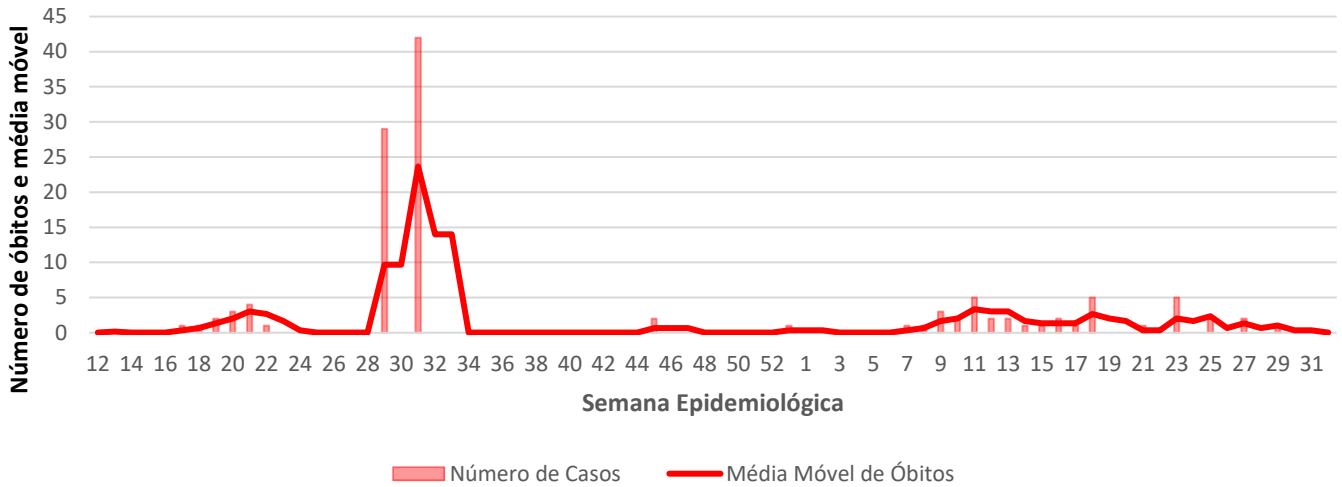

Guiné Equatorial

6.601,10

Casos por 1
Milhão de Hab.

9,07

Óbitos por 100
mil hab.

8.951

Casos
Acumulados

123

Óbitos
Acumulados

40

Casos nos
últimos 7 Dias

0

Óbitos nos
últimos 7 dias

Média Móvel de Óbitos por Semana Epidemiológica em Guiné Equatorial entre Mar. de 2020 a Ago. de 2021.

Média Móvel de Casos por Semana Epidemiológica em Guiné Equatorial entre Mar. de 2020 a Ago. de 2021.