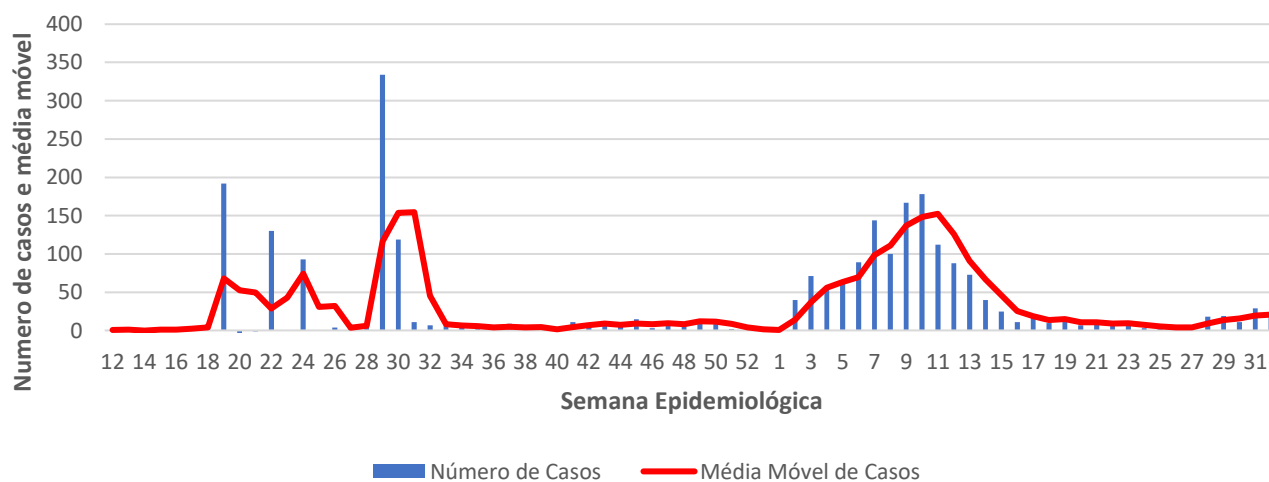

Óbitos
Acumulados

8.215

Casos nos
últimos 7 Dias

149

Óbitos nos
últimos 7 dias

Média Móvel de Óbitos por Semana Epidemiológica em Moçambique entre Mar. de 2020 a Ago. de 2021.

Média Móvel de Casos por Semana Epidemiológica em Moçambique entre Mar. de 2020 a Ago. de 2021.

Óbitos
Acumulados

21

Casos nos
últimos 7 Dias

0

Óbitos nos
últimos 7 dias

Média Móvel de Óbitos por Semana Epidemiológica em São Tomé e Príncipe entre Mar. de 2020 a Ago. de 2021.

Média Móvel de Casos por Semana Epidemiológica em São Tomé e Príncipe entre Mar. de 2020 a Ago. de 2021.