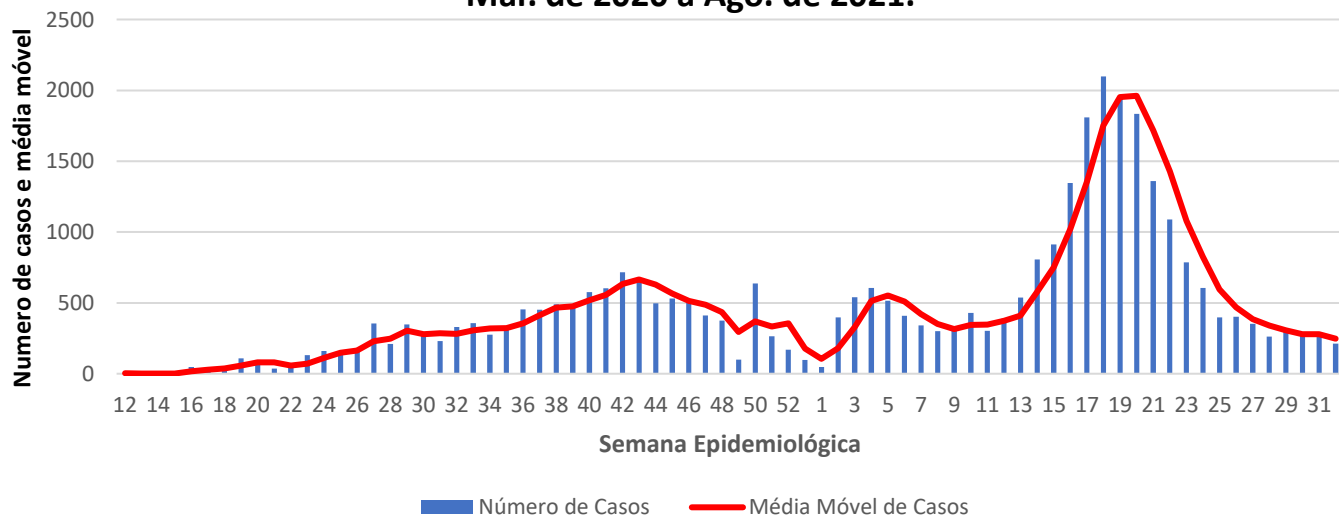

Óbitos
Acumulados

827

Casos nos
últimos 7 Dias

35

Óbitos nos
últimos 7 dias

Média Móvel de Óbitos por Semana Epidemiológica na Angola entre Mar. 2020 a Ago. de 2021.

Média Móvel de Casos por Semana Epidemiológica na Angola entre Mar. de 2020 a Ago. de 2021.

Óbitos
Acumulados

248

Casos nos
últimos 7 Dias

0

Óbitos nos
últimos 7 dias

Média Móvel de Óbitos por Semana Epidemiológica em Cabo Verde entre Mar. de 2020 a Ago. de 2021.

Média Móvel de Casos por Semana Epidemiológica em Cabo Verde entre Mar. de 2020 a Ago. de 2021.

Guiné Equatorial

6.601,10

Casos por 1
Milhão de Hab.

9,07

Óbitos por 100
mil hab.

8.951

Casos
Acumulados

123

Óbitos
Acumulados

40

Casos nos
últimos 7 Dias

0

Óbitos nos
últimos 7 dias

Média Móvel de Óbitos por Semana Epidemiológica em Guiné Equatorial entre Mar. de 2020 a Ago. de 2021.

Média Móvel de Casos por Semana Epidemiológica em Guiné Equatorial entre Mar. de 2020 a Ago. de 2021.