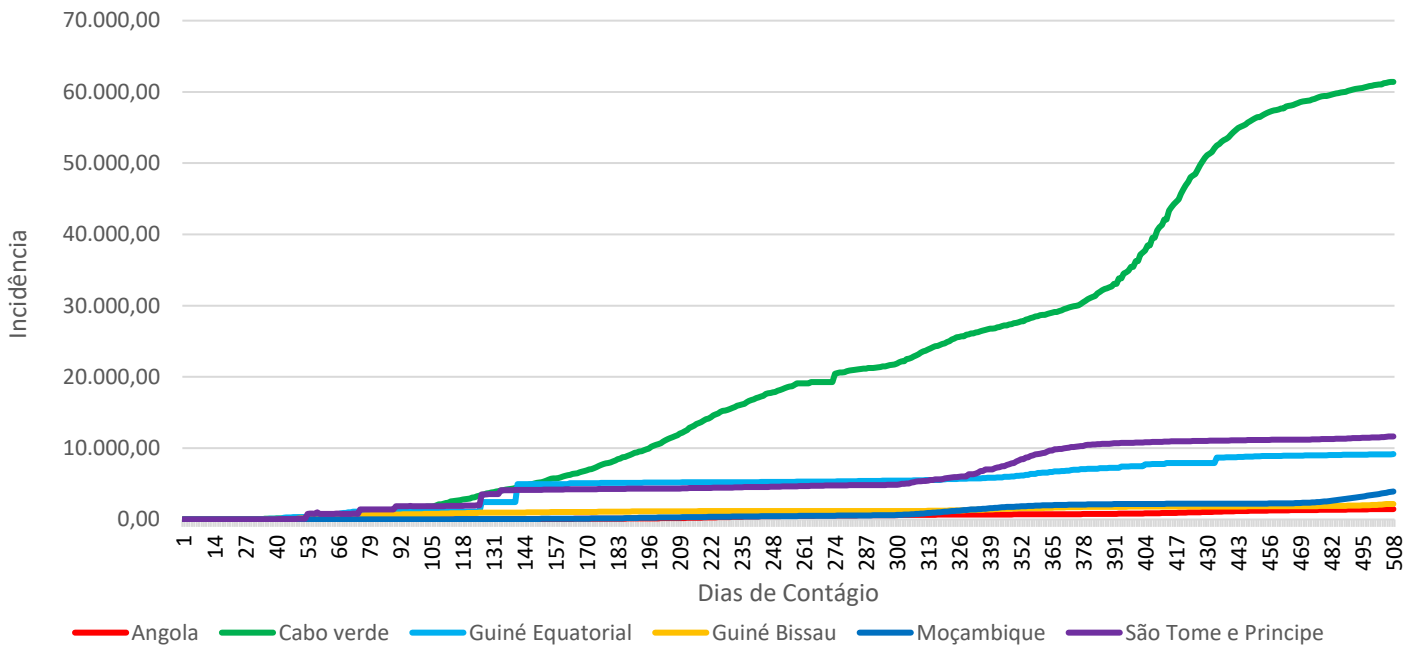

Taxa de Incidência por Dias de contágio nos países da África de língua portuguesa (PALOP)