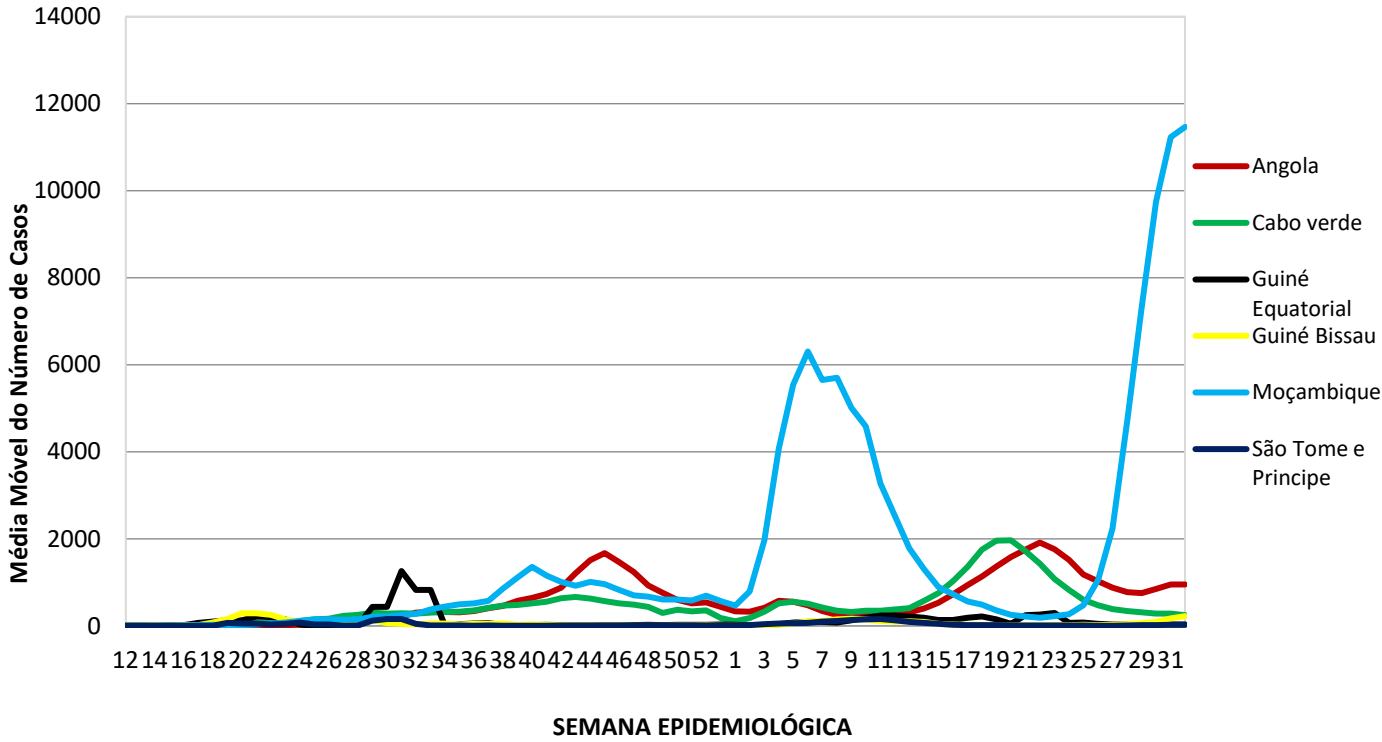

Média Móvel de Casos por semana epidemiológica nos países da África de língua portuguesa (PALOP)