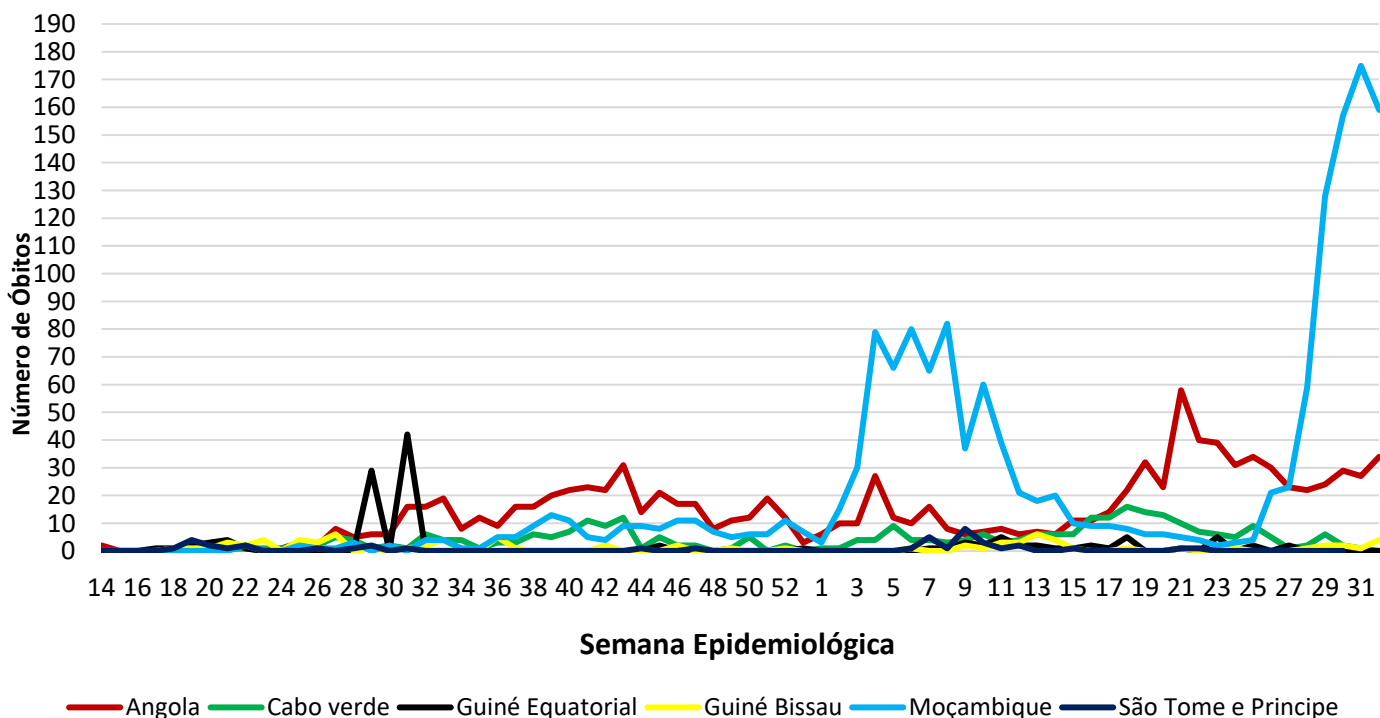

Óbitos por semana epidemiológica nos países da África de língua portuguesa (PALOP)